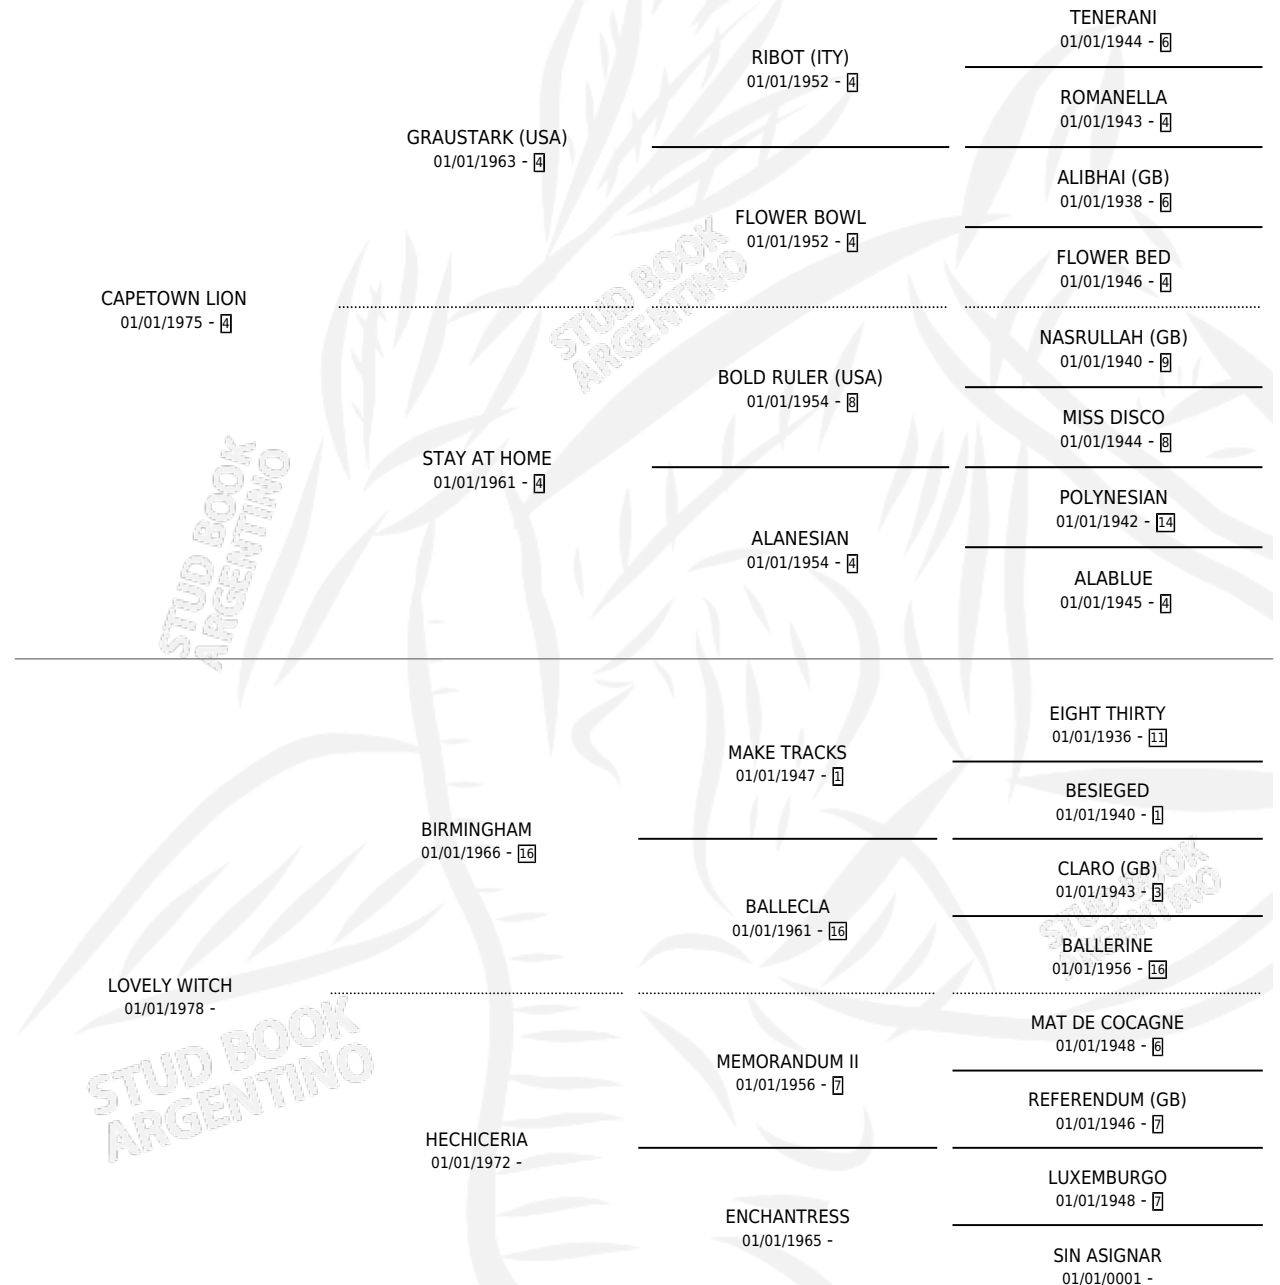

CAPE WITCH

por **CAPETOWN LION** y **LOVELY WITCH** por **BIRMINGHAM**

Argentina · Macho · Zaino · SP · 07/12/1987
Familia · Volumen 33

ESTADO

TIPIFICACIÓN SANGUÍNEA	X
TIPIFICACIÓN POR ADN	X
PASAPORTE	X
IDENTIFICACIÓN POR MICROCHIP	X
REPRODUCTOR	X

Lugar de nacimiento: La Pampita

Criador: Sin dato

PEDIGREE