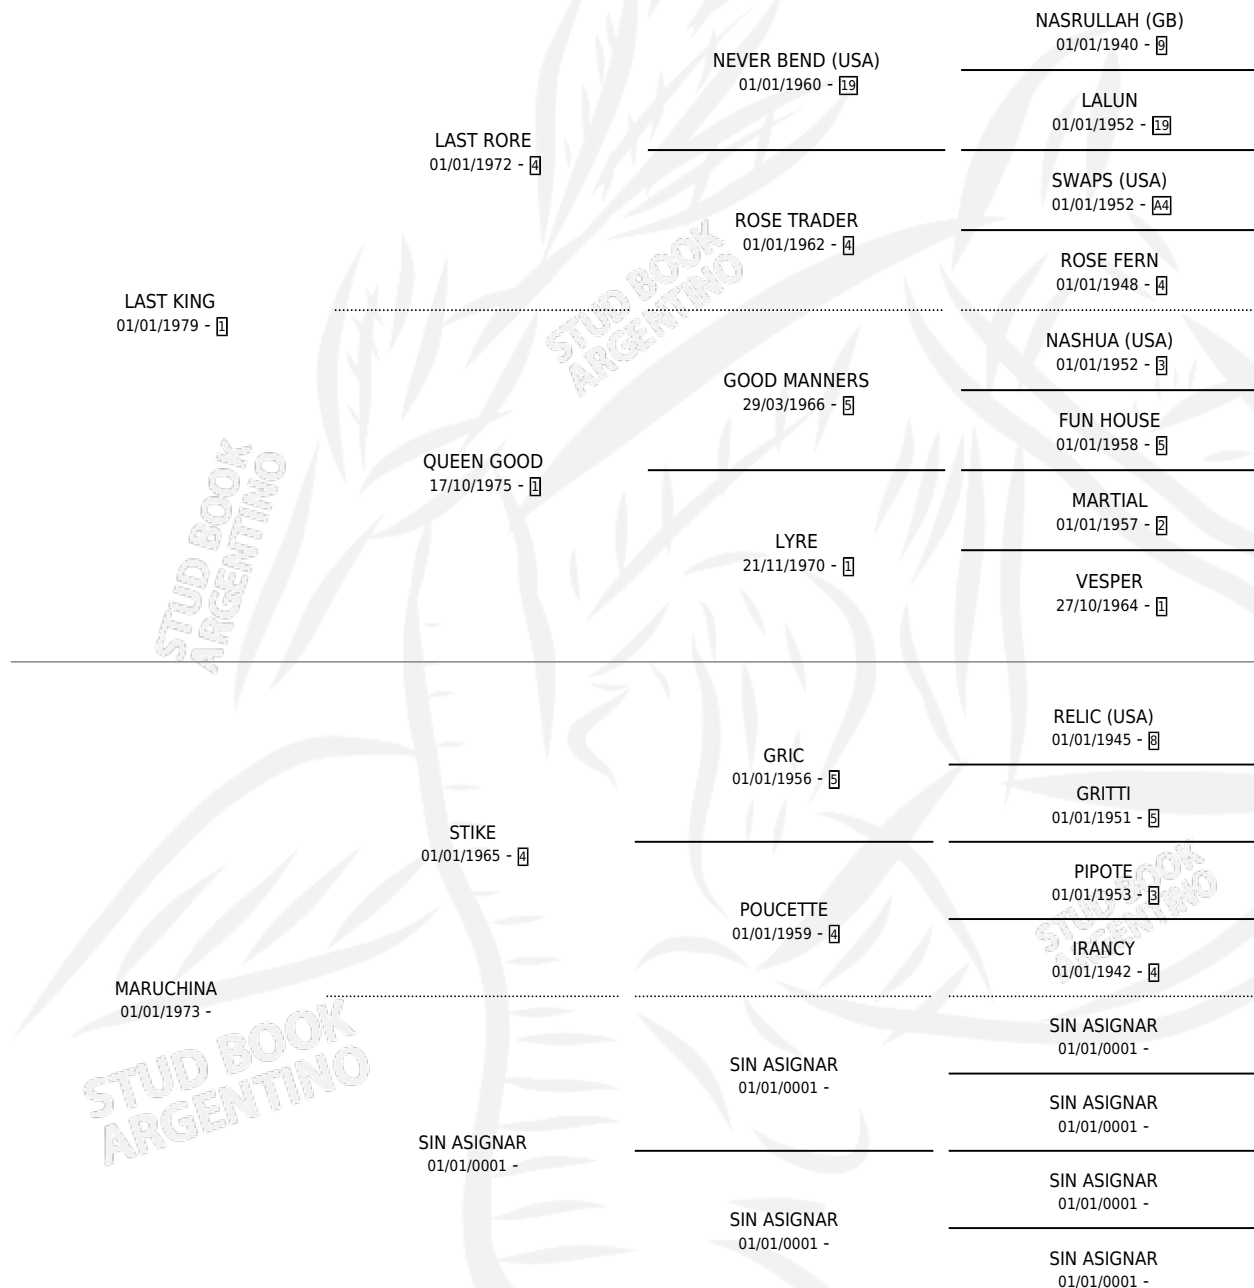

MARY VIC

por **LAST KING** y **MARUCHINA** por **STIKE**

Argentina · Hembra · Alazan · SP · 06/10/1987
Familia · Volumen 33

ESTADO

TIPIFICACIÓN SANGUÍNEA	✓
TIPIFICACIÓN POR ADN	X
PASAPORTE	X
IDENTIFICACIÓN POR MICROCHIP	X
REPRODUCTOR	✓

Lugar de nacimiento: Mi Esperanza

Criador: Sin dato

~

HIJOS

	MACHOS	HEMBRAS
2 NACIERON	0	2
SIN ACTUACIONES		

PEDIGREE

S

mientos 2 / Efectividad 66.67%