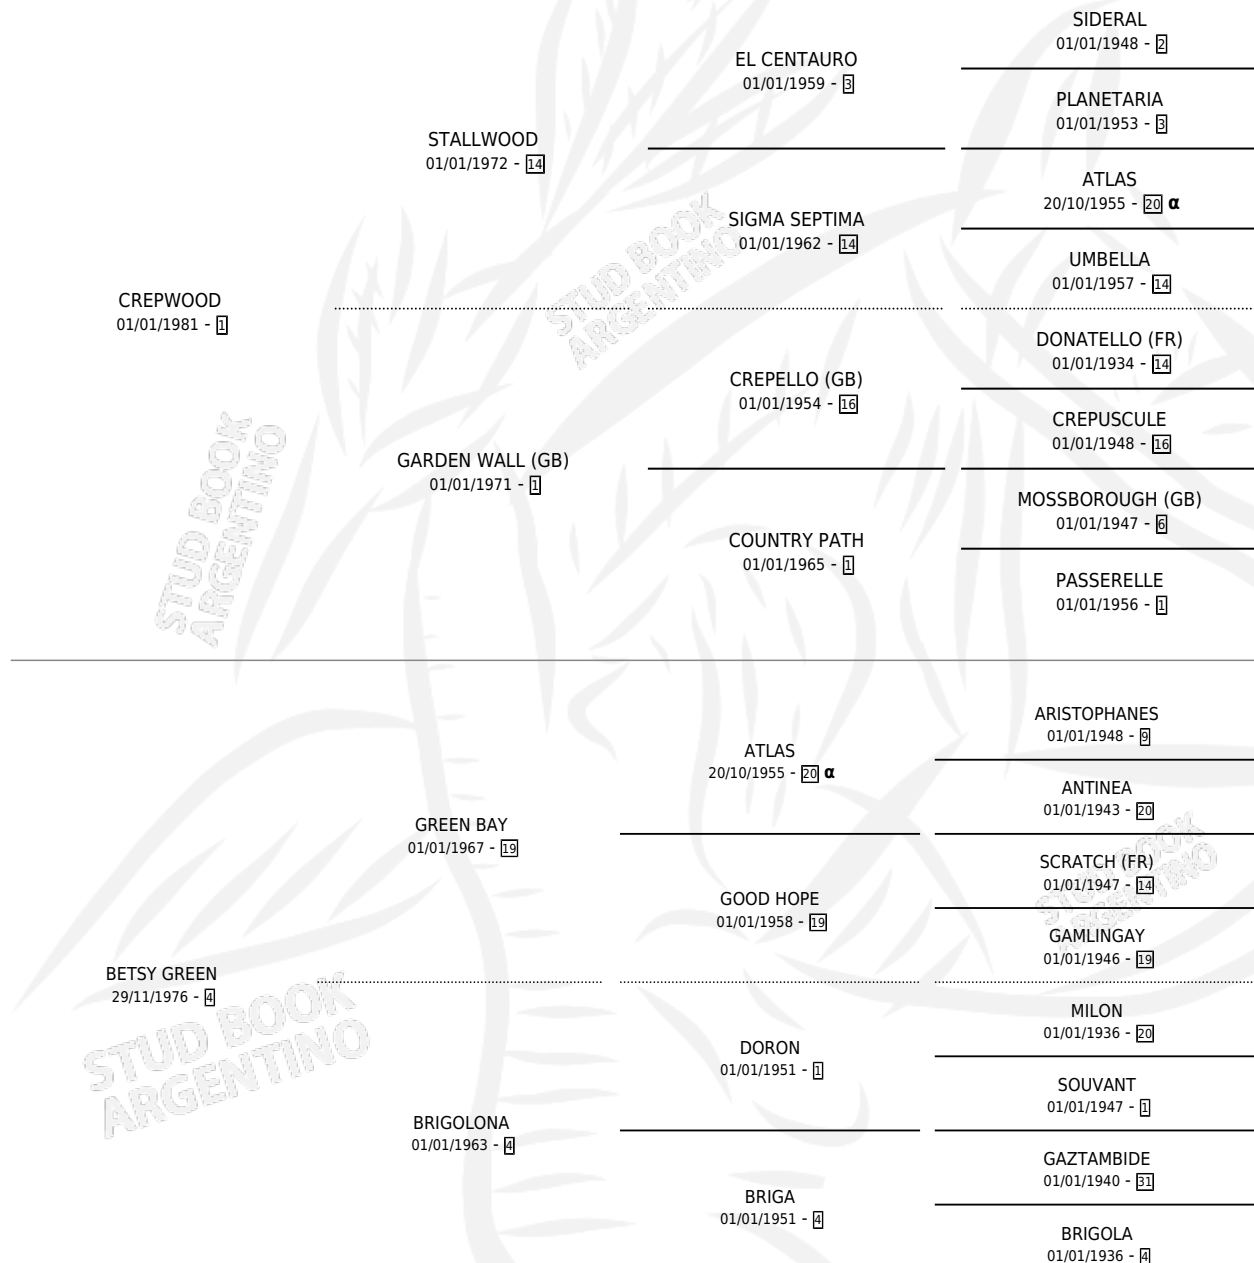

ROSA AGRESTE

por CREPWOOD y BETSY GREEN por GREEN BAY

Argentina · Hembra · Alazan · SP · 30/11/1987
Familia 4-p · Volumen 33

ESTADO

TIPIFICACIÓN SANGUÍNEA	✓
TIPIFICACIÓN POR ADN	X
PASAPORTE	X
IDENTIFICACIÓN POR MICROCHIP	X
REPRODUCTOR	✓

Lugar de nacimiento: El Acuerdo

Criador: Sin dato

PEDIGREE

INBREEDING : α

CAMPAÑA

Solo carreras oficiales de Argentina

POR EDAD

EDAD	CC	1°	2°	3°	4°	5°	NP	CLC	CLG	CLCG1	CLGG1	IMPORTE	GANANCIA / CC
3 AÑOS	1	0	0	0	0	0	1	0	0	0	0	\$0	\$0
5 AÑOS	4	0	0	0	0	1	3	0	0	0	0	\$0	\$0
TOTALES	5	0	0	0	0	1	4	0	0	0	0	\$0	\$0
%		0.0%	0.0%	0.0%	0.0%	20.0%	80.0%	0.0%	0.0%	0.0%	0.0%		