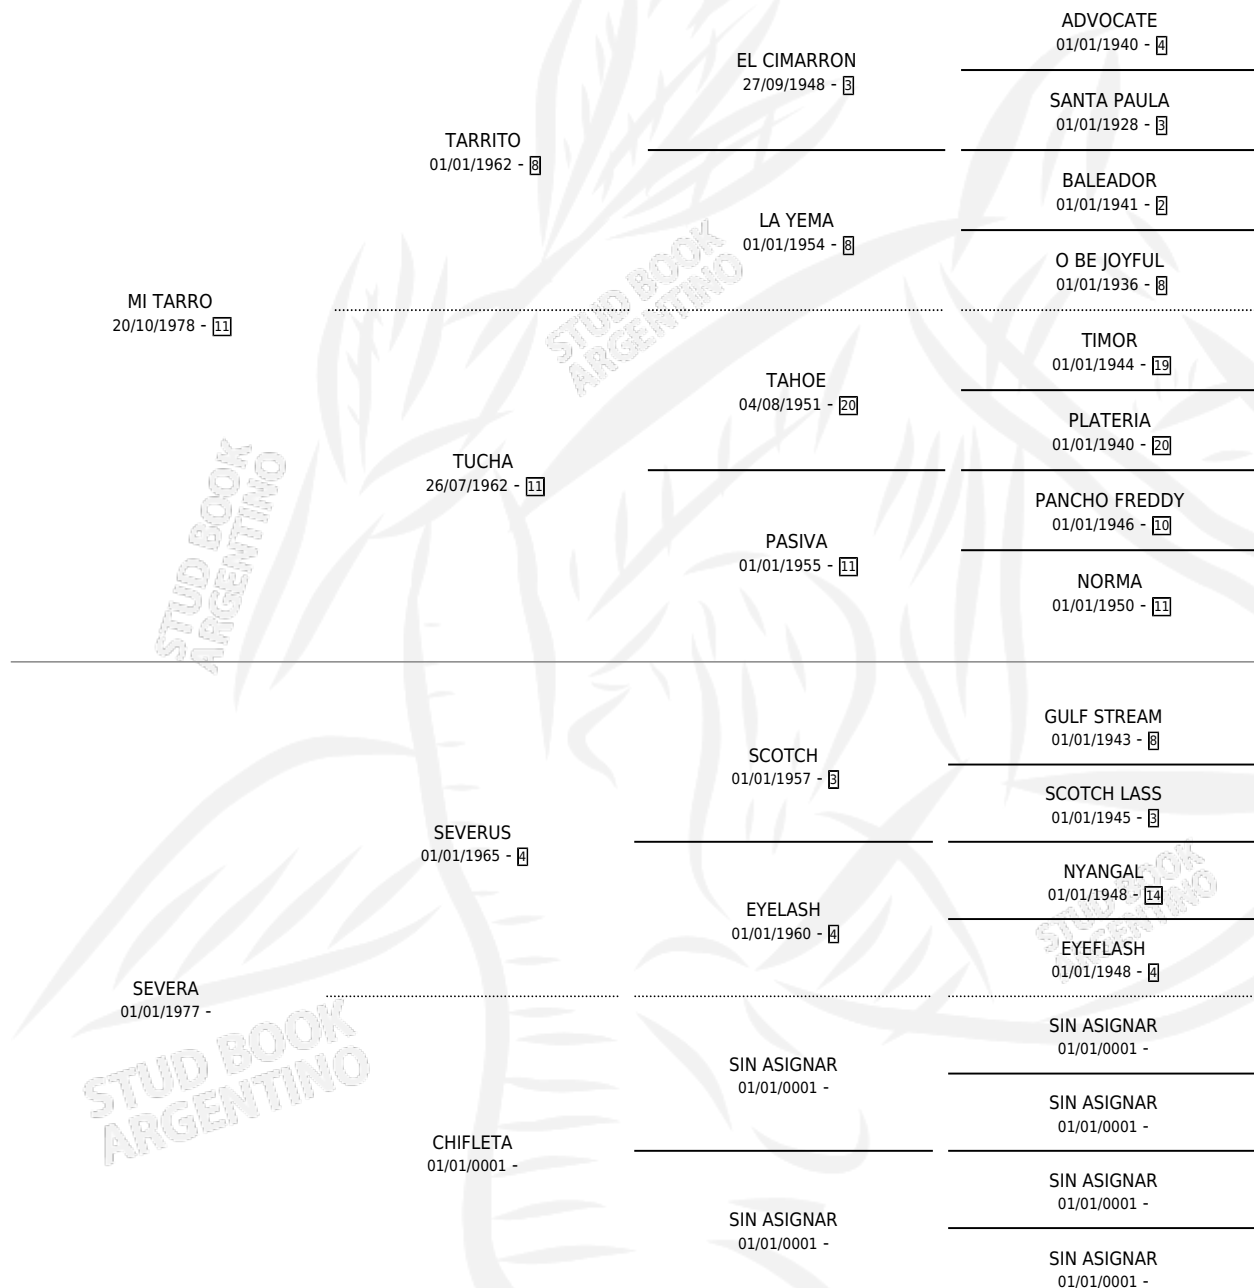

TARRO PAMPA

por MI TARRO y SEVERA por SEVERUS

Argentina · Macho · Zaino Colorado · SP · 19/11/1987
Familia · Volumen 33

ESTADO

TIPIFICACIÓN SANGUÍNEA	X
TIPIFICACIÓN POR ADN	X
PASAPORTE	X
IDENTIFICACIÓN POR MICROCHIP	X
REPRODUCTOR	X

Lugar de nacimiento: Nina

Criador: Sin dato

PEDIGREE