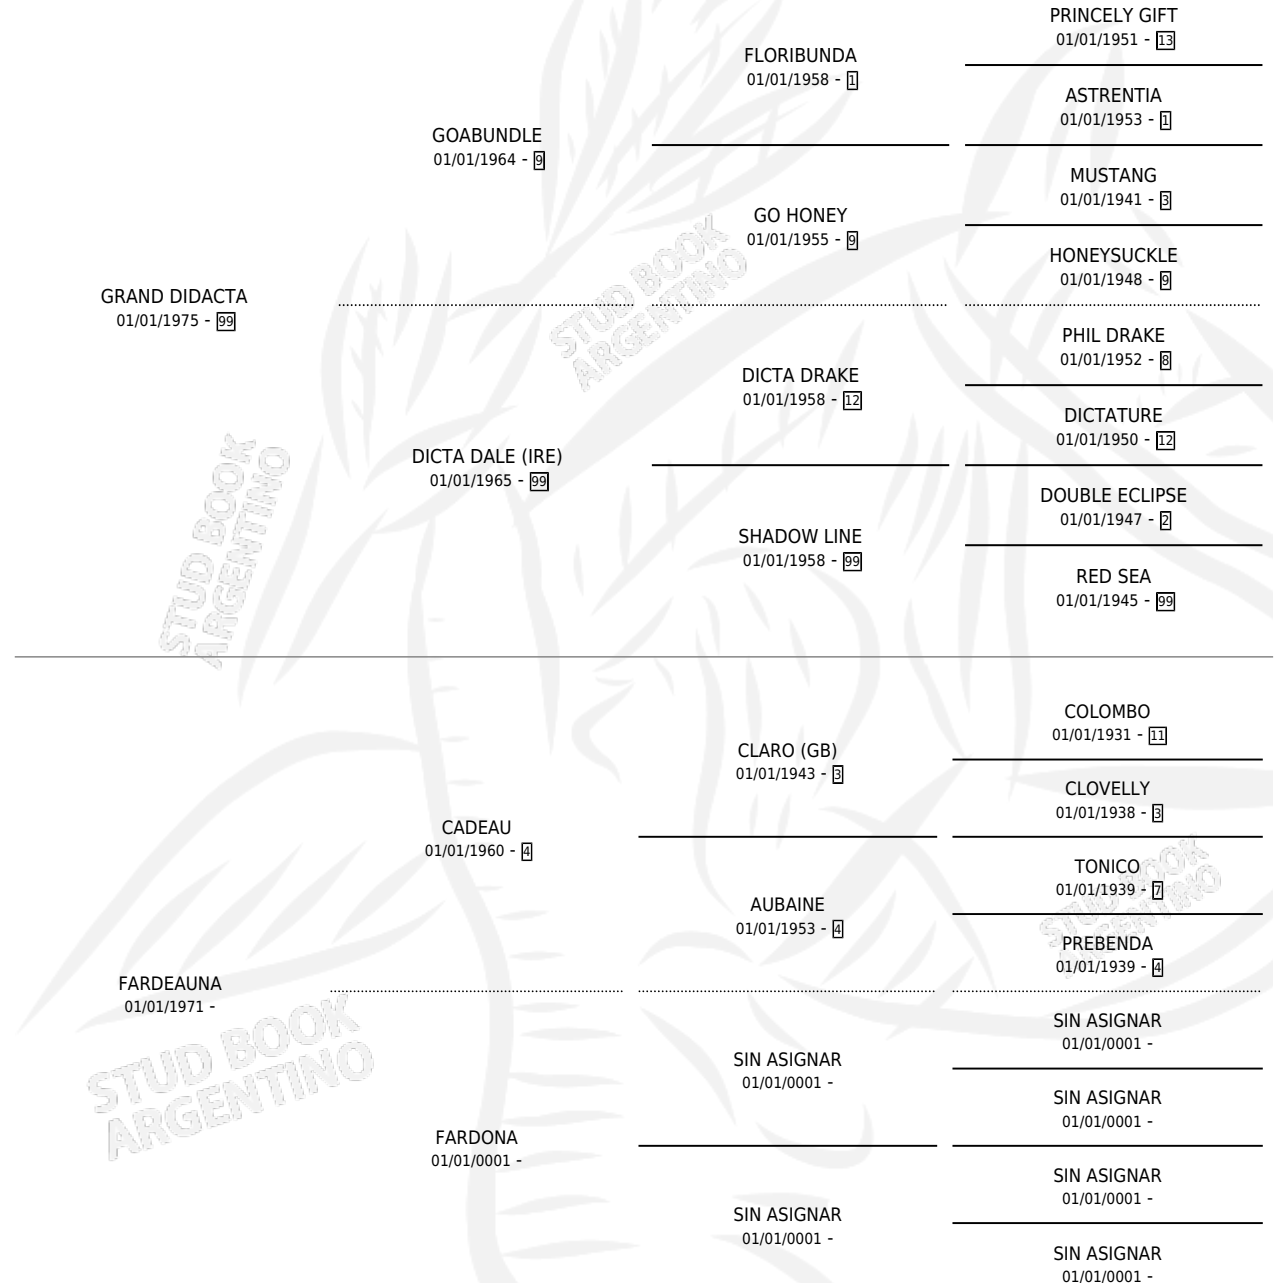

UNA DIDACTA

por GRAND DIDACTA y FARDEAUNA por CADEAU

Argentina · Hembra · Alazan · SP · 15/11/1987
Familia · Volumen 33

ESTADO

TIPIFICACIÓN SANGUÍNEA	X
TIPIFICACIÓN POR ADN	X
PASAPORTE	X
IDENTIFICACIÓN POR MICROCHIP	X
REPRODUCTOR	X

Lugar de nacimiento: Mi Argentina

Criador: Sin dato

PEDIGREE