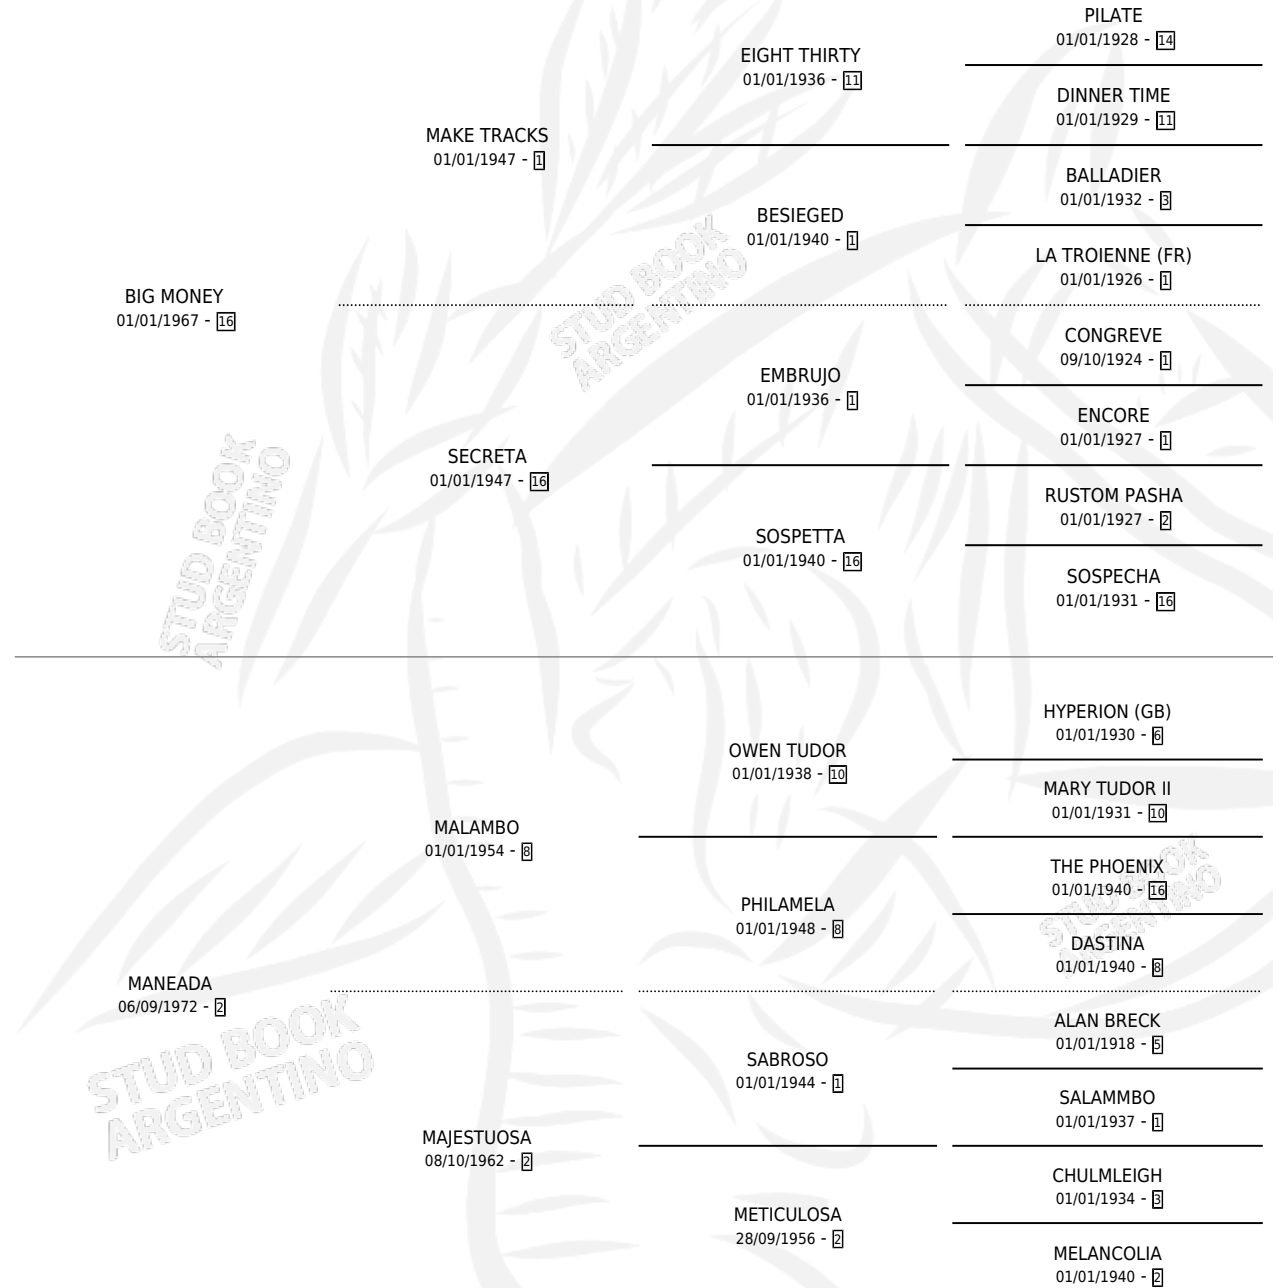

DESMANEADO

por **BIG MONEY** y **MANEADA** por **MALAMBO**

Argentina · Macho · Alazan · SP · 20/09/1987
Familia 2-a · Volumen 33

ESTADO

TIPIFICACIÓN SANGUÍNEA	X
TIPIFICACIÓN POR ADN	X
PASAPORTE	X
IDENTIFICACIÓN POR MICROCHIP	X
REPRODUCTOR	X

Lugar de nacimiento: Don Hector
Criador: Sin dato

PEDIGREE

DESMANEADO

Datos oficiales del Stud Book Argentino

Documento generado el 26/04/2026

studbook.org.ar