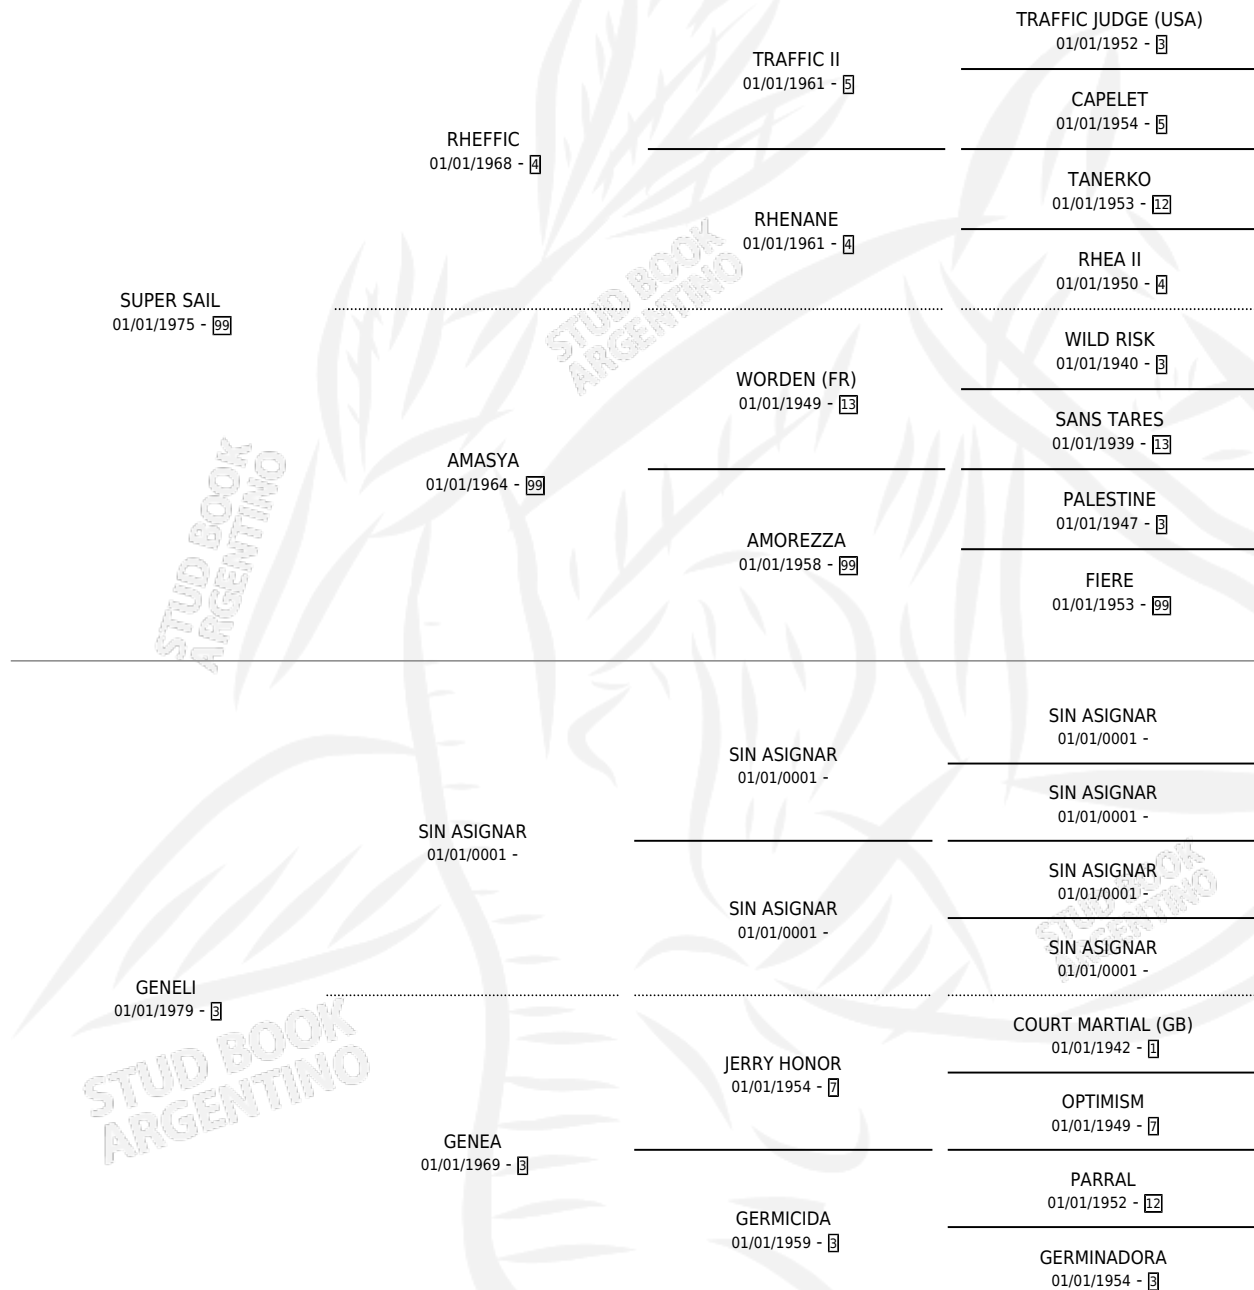

SUPER CARLOS

por SUPER SAIL y GENELI por SIN ASIGNAR

Argentina · Macho · Zaino · SP · 11/11/1987
Familia 3-e · Volumen 33

ESTADO

TIPIFICACIÓN SANGUÍNEA	X
TIPIFICACIÓN POR ADN	X
PASAPORTE	X
IDENTIFICACIÓN POR MICROCHIP	X
REPRODUCTOR	X

Lugar de nacimiento: Los Castaños

Criador: Sin dato

PEDIGREE

SUPER CARLOS

Datos oficiales del Stud Book Argentino

Documento generado el 05/05/2026

studbook.org.ar