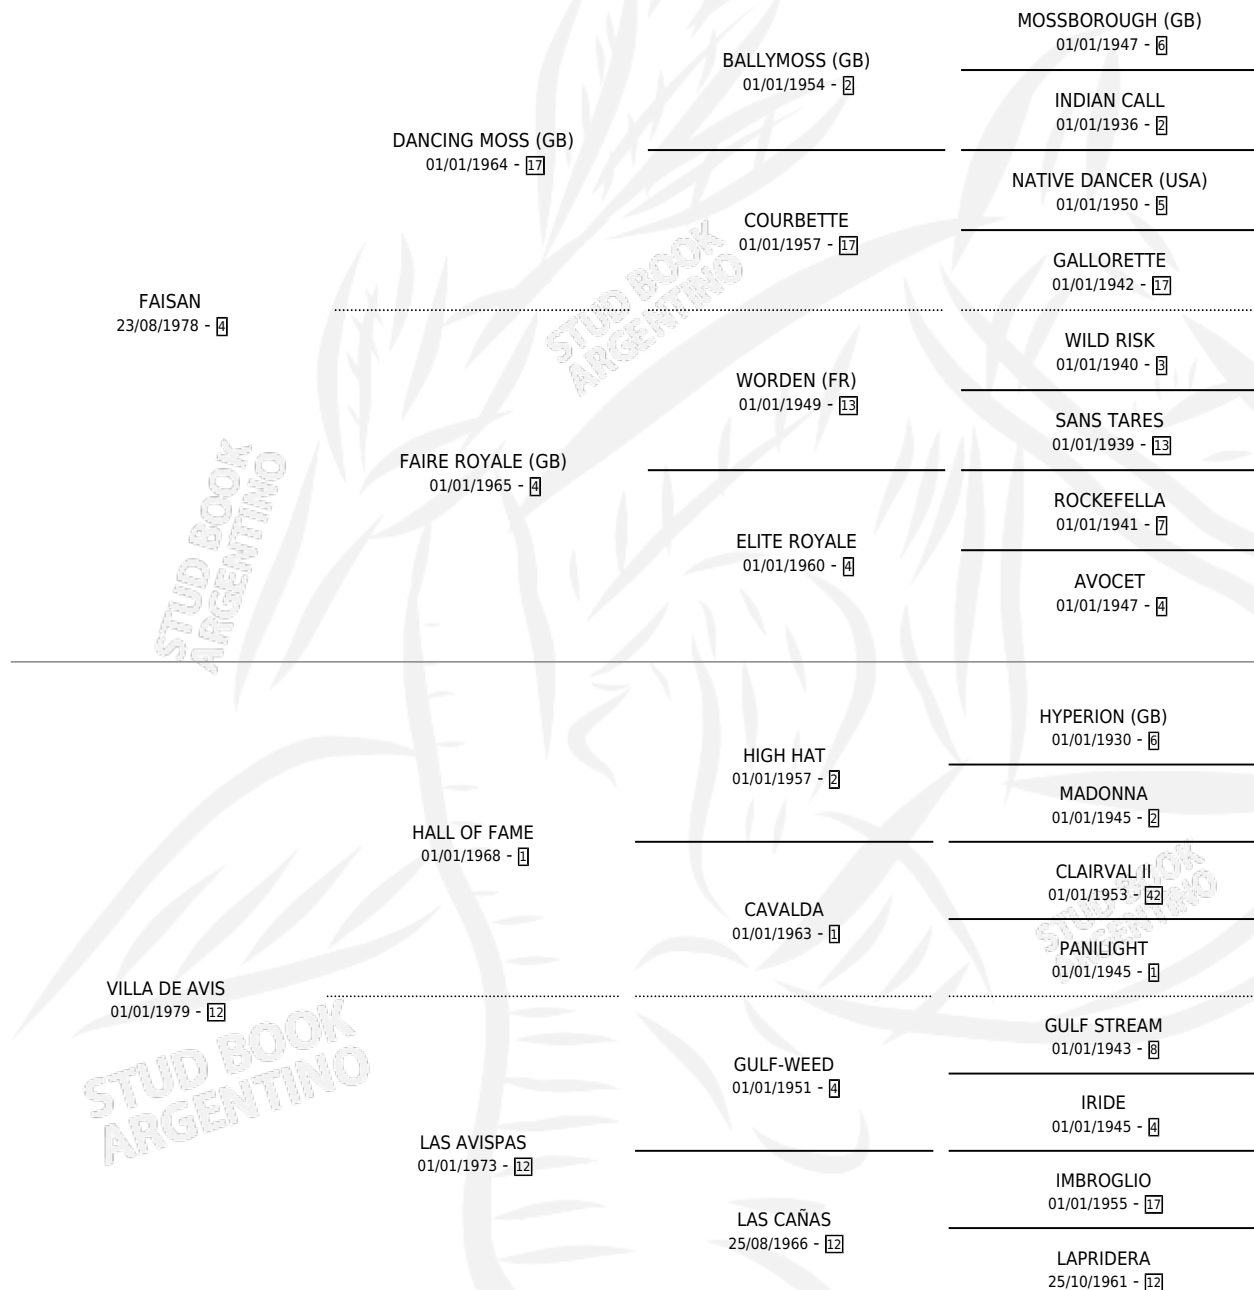

FALSIFICADA

por FAISAN y VILLA DE AVIS por HALL OF FAME

Argentina · Hembra · Alazan · SP · 12/11/1987
Familia 12-d · Volumen 33

ESTADO

TIPIFICACIÓN SANGUÍNEA	✓
TIPIFICACIÓN POR ADN	X
PASAPORTE	X
IDENTIFICACIÓN POR MICROCHIP	X
REPRODUCTOR	✓

Lugar de nacimiento: El Arroyo

Criador: Sin dato

~

HIJOS

	MACHOS	HEMBRAS
2 NACIERON	1	1
SIN ACTUACIONES		

PEDIGREE

S

mientos 2 / Efectividad 22.22%

PADRILLO	PRODUCTO	CRIADOR	1ER SERVICIO	ÚLTIMO SERVICIO
RINCON POINT	∅		09/11/2005	14/11/2005
RINCON POINT	∅		24/11/2004	29/11/2004
RINCON POINT	LUNA CABRALENSE (H A, 19/11/2003)	SIN DATO	26/11/2002	26/11/2002
ROGER TOSS	CABRALENSE TOSS (M Z, 14/11/2001)	SIN DATO	11/11/2000	15/11/2000
FITZ DORADO	∅		07/10/2000	09/10/2000
TISSAGE	∅		28/11/1994	30/11/1994
TUPUNGATO	∅		23/11/1993	24/11/1993
BURBUJERO	∅		12/09/1992	16/09/1992
FOXBAT	∅		23/11/1991	26/11/1991