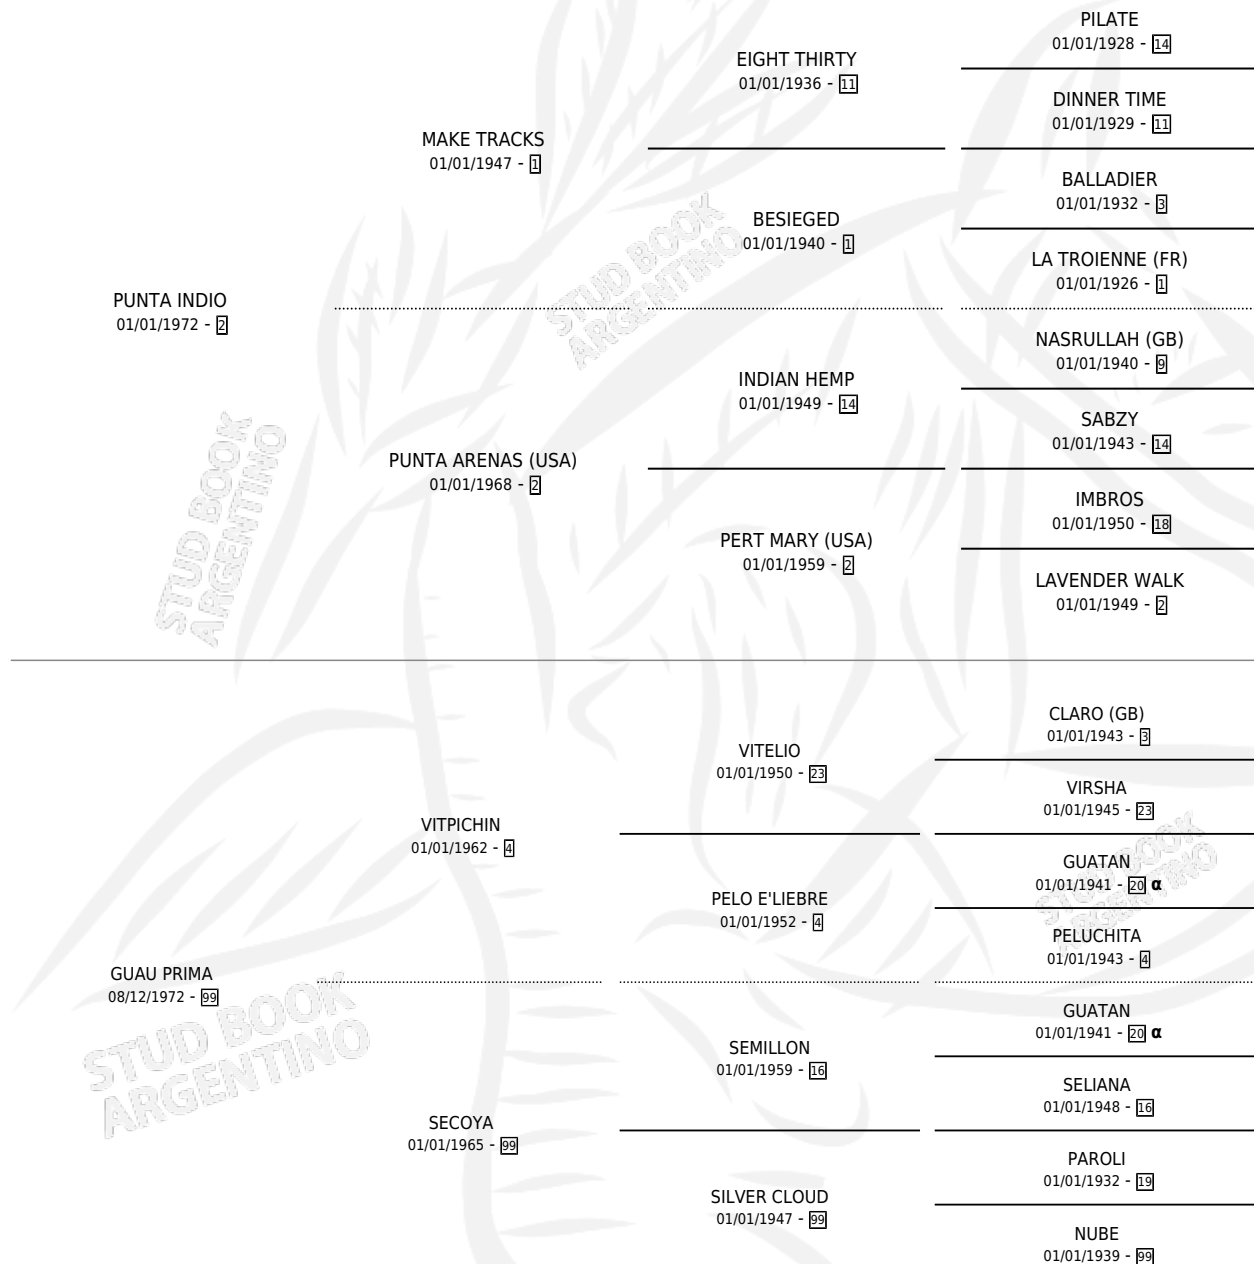

PUNTERO GUA

por PUNTA INDIO y GUAU PRIMA por VITPICHIN

Argentina · Macho · Zaino · SP · 05/12/1987
Familia 99 · Volumen 33

ESTADO

TIPIFICACIÓN SANGUÍNEA	X
TIPIFICACIÓN POR ADN	X
PASAPORTE	X
IDENTIFICACIÓN POR MICROCHIP	X
REPRODUCTOR	X

Lugar de nacimiento: El Tato

Criador: Sin dato

PEDIGREE

INBREEDING : α

PUNTERO GUA

Datos oficiales del Stud Book Argentino

Documento generado el 06/05/2026

studbook.org.ar