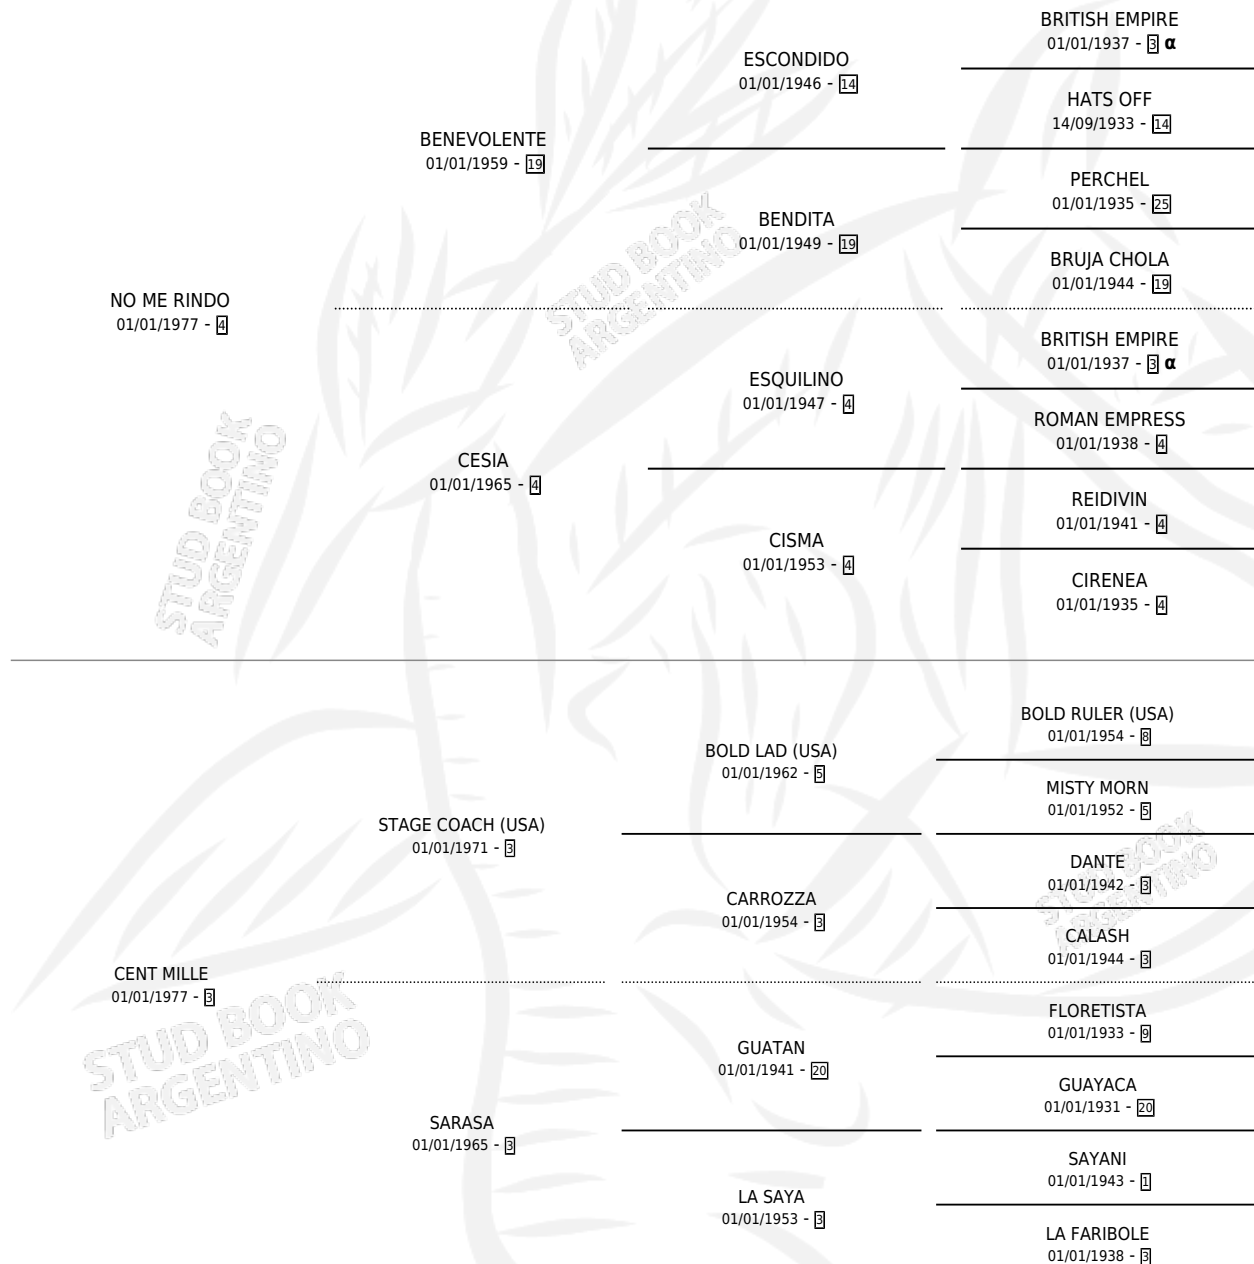

PUCARA-CHE

por **NO ME RINDO** y **CENT MILLE** por **STAGE COACH**
(USA)

Argentina · Hembra · Zaino Doradillo · SP · 21/09/1987
Familia 3 · Volumen 33

ESTADO

TIPIFICACIÓN SANGUÍNEA	X
TIPIFICACIÓN POR ADN	X
PASAPORTE	X
IDENTIFICACIÓN POR MICROCHIP	X
REPRODUCTOR	X

Lugar de nacimiento: Guatrache

Criador: Sin dato

PEDIGREE

INBREEDING : α

PUCARA-CHE

Datos oficiales del Stud Book Argentino

Documento generado el 05/05/2026

studbook.org.ar