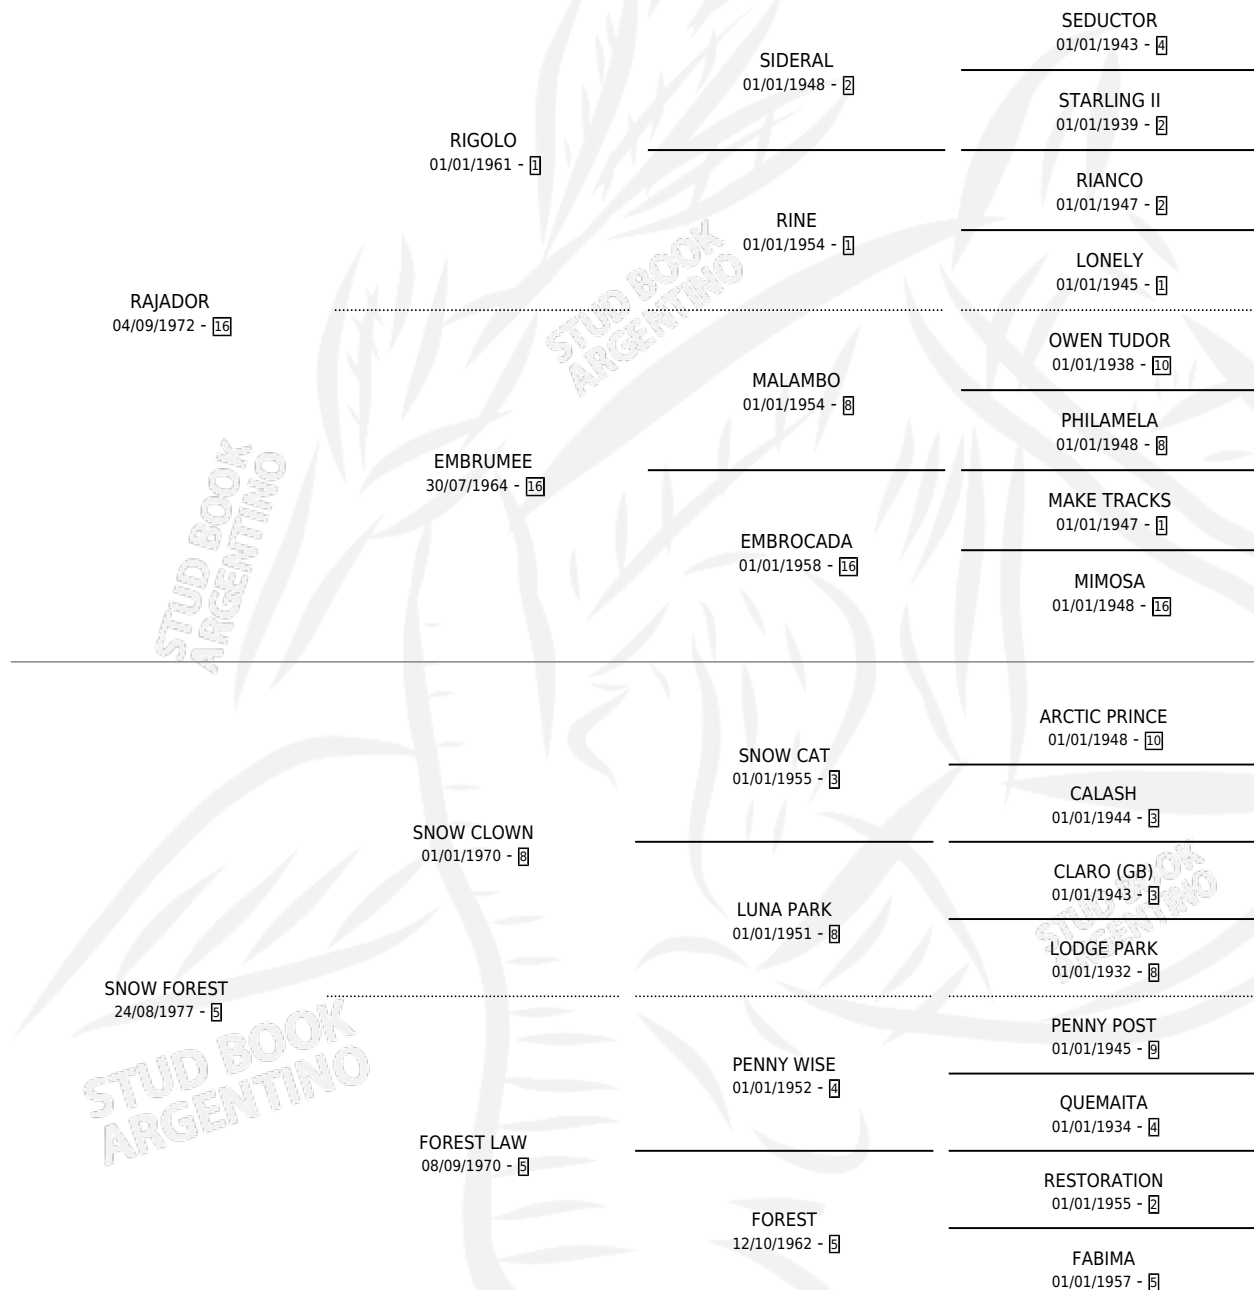

RAJA PISTA

por RAJADOR y SNOW FOREST por SNOW CLOWN

Argentina · Hembra · Zaino · SP · 21/10/1987
Familia 5-h · Volumen 33

ESTADO

TIPIFICACIÓN SANGUÍNEA	X
TIPIFICACIÓN POR ADN	X
PASAPORTE	X
IDENTIFICACIÓN POR MICROCHIP	X
REPRODUCTOR	✓

Lugar de nacimiento: Harvey

Criador: Sin dato

PEDIGREE