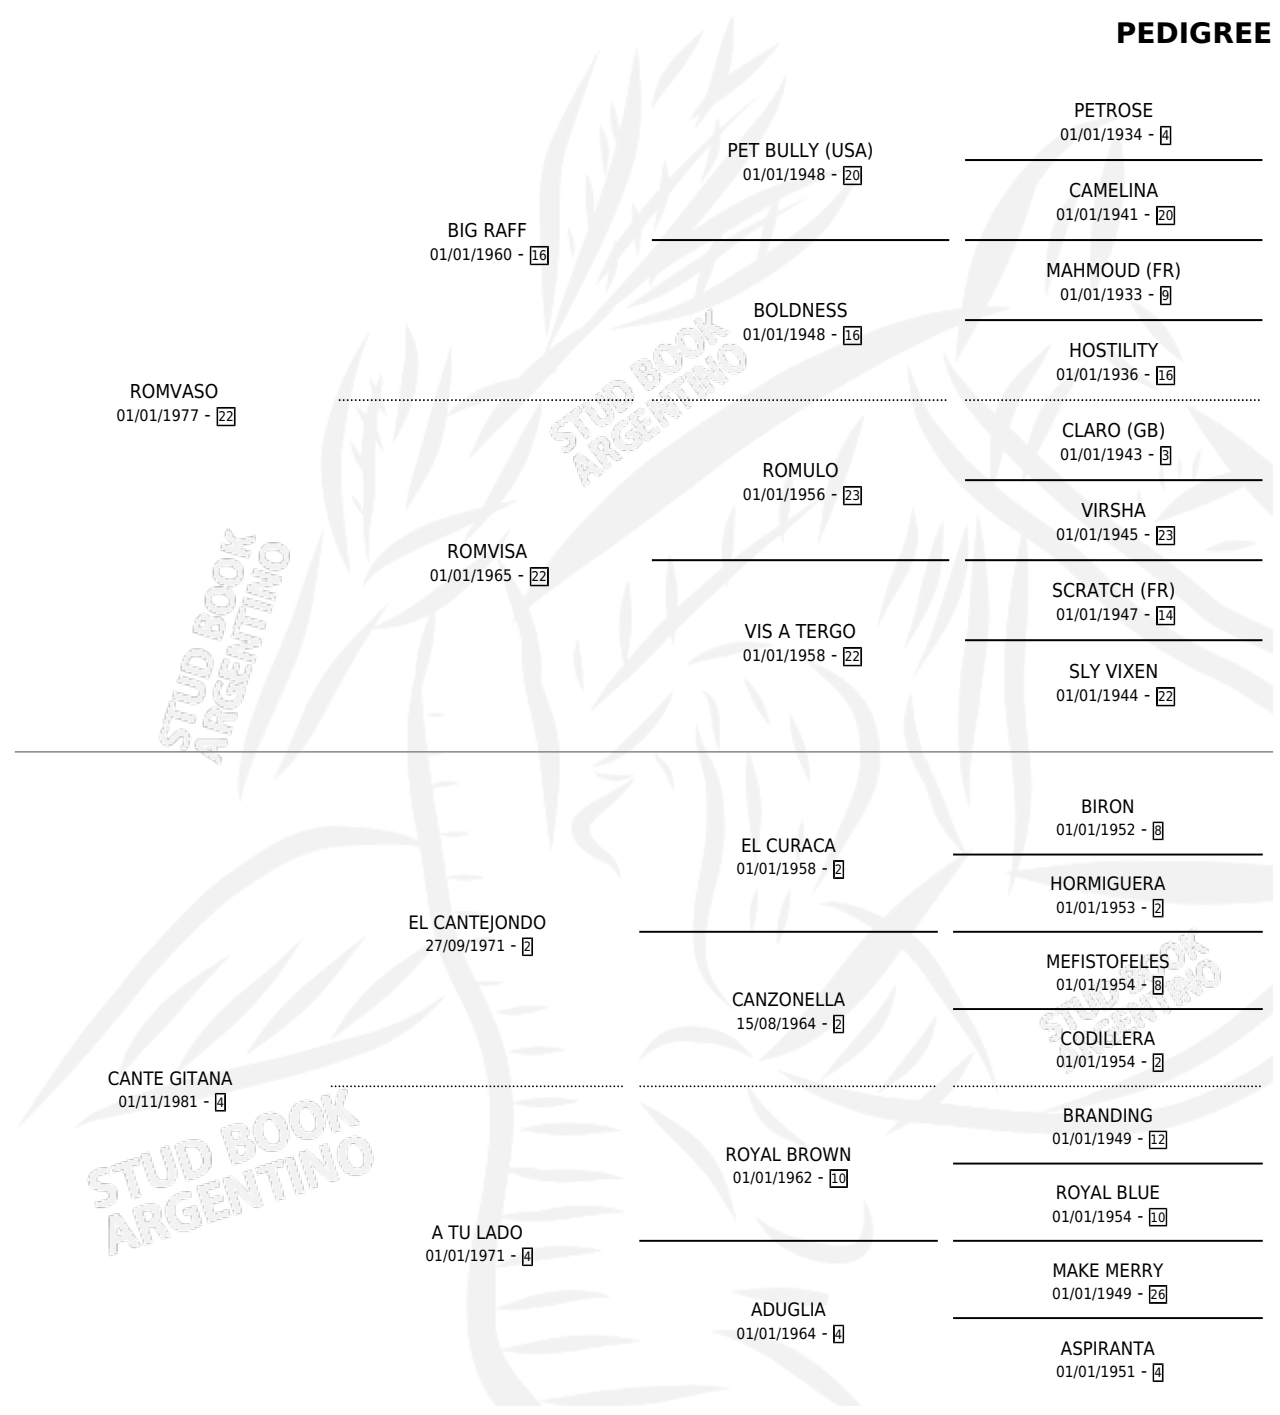

MARILUX

por ROMVASO y CANTE GITANA por EL CANTEJONDO

Argentina · Hembra · Zaino · SP · 13/11/1987
Familia 4-c · Volumen 33

ESTADO

TIPIFICACIÓN SANGUÍNEA	X
TIPIFICACIÓN POR ADN	X
PASAPORTE	X
IDENTIFICACIÓN POR MICROCHIP	X
REPRODUCTOR	X

Lugar de nacimiento: Campo particular

Criador: Sin dato

PEDIGREE

CAMPAÑA

Solo carreras oficiales de Argentina

POR EDAD

EDAD	CC	1°	2°	3°	4°	5°	NP	CLC	CLG	CLCG1	CLGG1	IMPORTE	GANANCIA / CC
6 AÑOS	2	0	0	0	0	0	2	0	0	0	0	\$0	\$0
TOTALES	2	0	0	0	0	0	2	0	0	0	0	\$0	\$0
%		0.0%	0.0%	0.0%	0.0%	0.0%	100%	0.0%	0.0%	0.0%	0.0%		