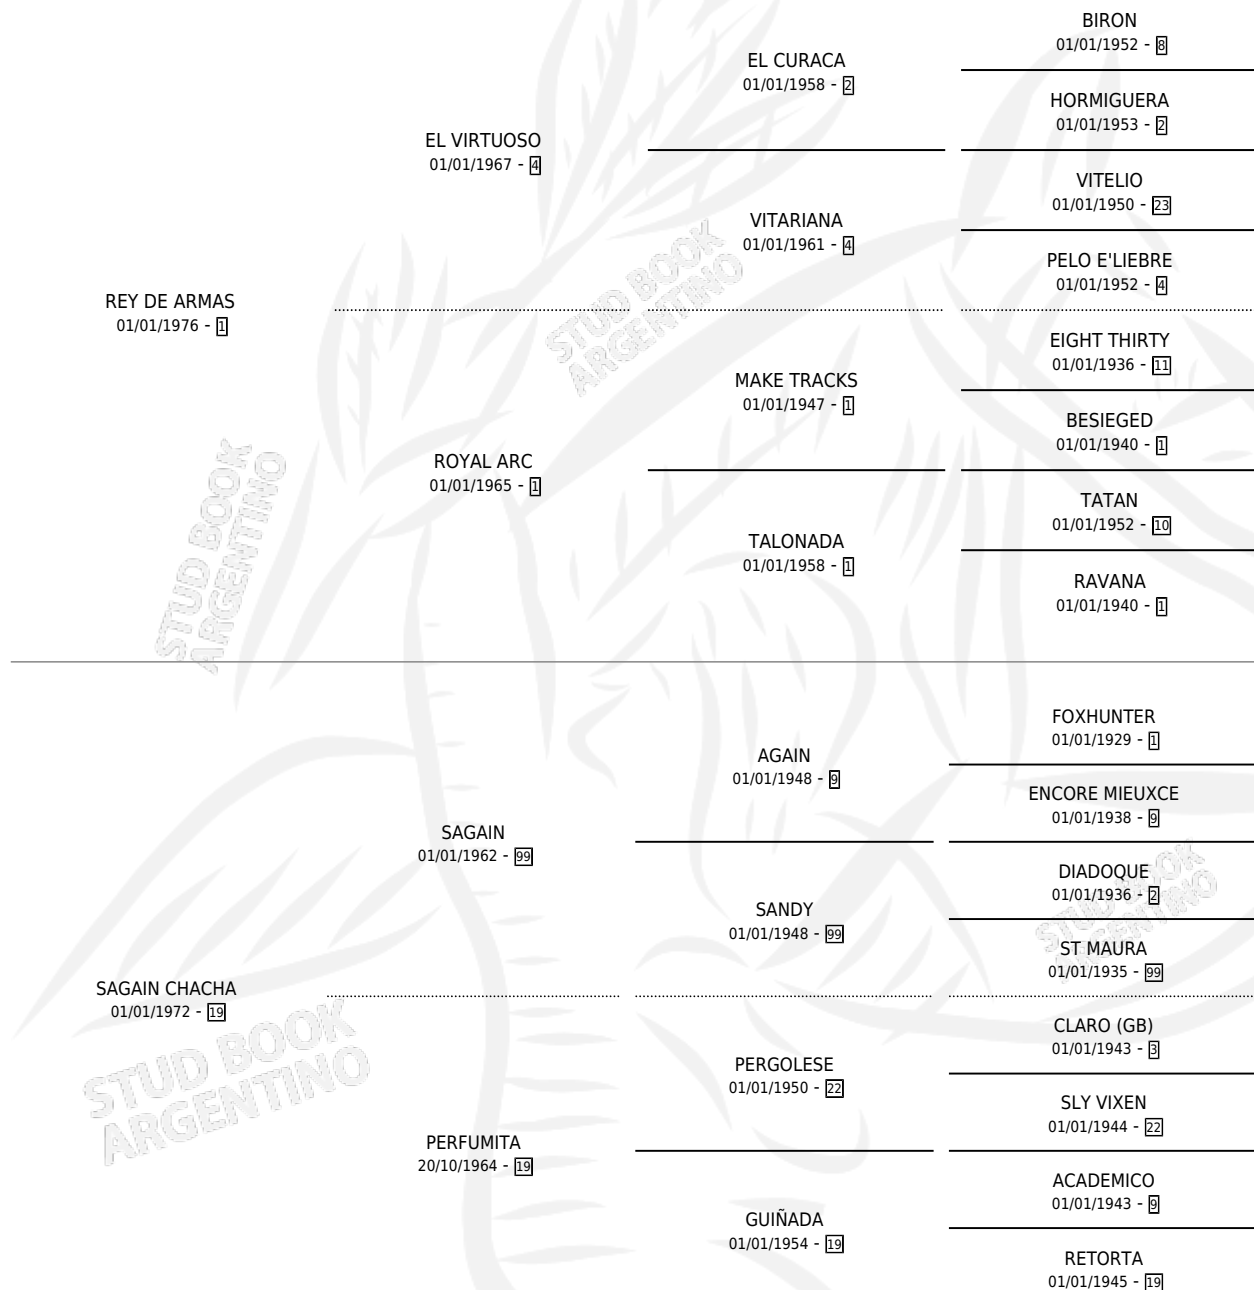

SED MARISCALA

por REY DE ARMAS y SAGAIN CHACHA por SAGAIN

Argentina · Hembra · Alazan · SP · 17/10/1987
Familia 19 · Volumen 33

ESTADO

TIPIFICACIÓN SANGUÍNEA	✓
TIPIFICACIÓN POR ADN	X
PASAPORTE	X
IDENTIFICACIÓN POR MICROCHIP	X
REPRODUCTOR	✓

Lugar de nacimiento:

Criador: Sin dato

~

HIJOS

	MACHOS	HEMBRAS
2 NACIERON	2	0
SIN ACTUACIONES		

PEDIGREE

CAMPAÑA

Solo carreras oficiales de Argentina