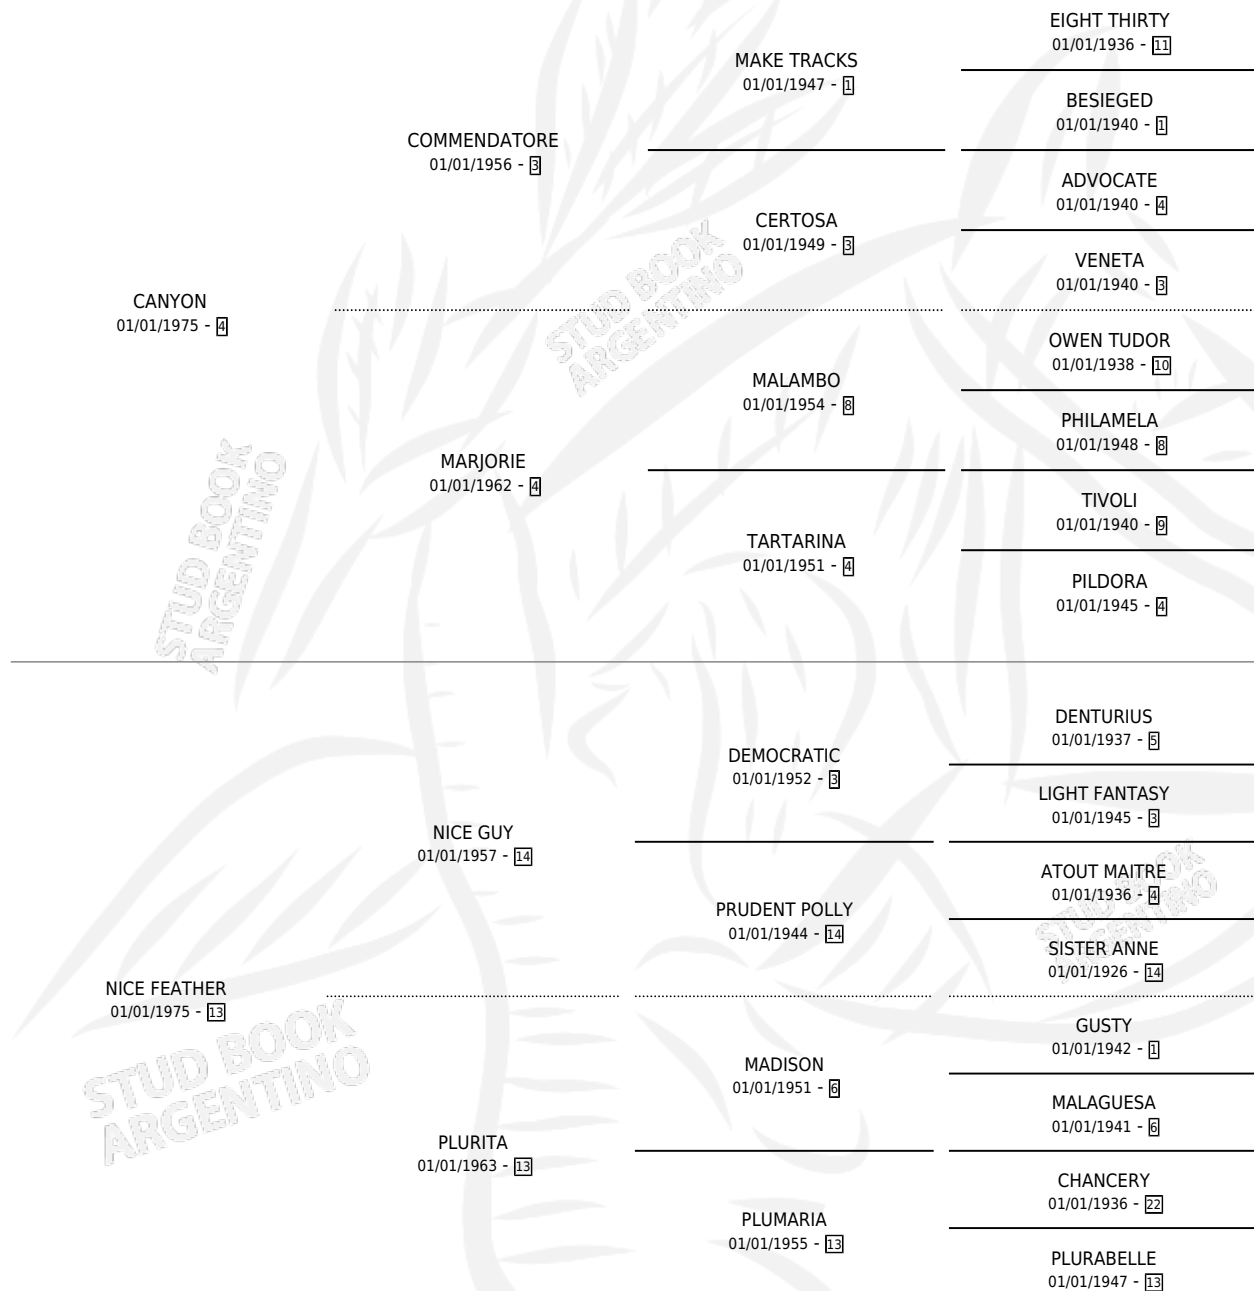

NICE YON

por CANYON y NICE FEATHER por NICE GUY

Argentina · Hembra · Alazan · SP · 26/11/1987
Familia 13-c · Volumen 33

ESTADO

TIPIFICACIÓN SANGUÍNEA	X
TIPIFICACIÓN POR ADN	X
PASAPORTE	X
IDENTIFICACIÓN POR MICROCHIP	X
REPRODUCTOR	X

Lugar de nacimiento: Campo particular

Criador: Sin dato

PEDIGREE

CAMPAÑA

Solo carreras oficiales de Argentina

POR EDAD

EDAD	CC	1°	2°	3°	4°	5°	NP	CLC	CLG	CLCG1	CLGG1	IMPORTE	GANANCIA / CC
4 AÑOS	2	0	0	0	0	0	2	0	0	0	0	\$0	\$0
TOTALES	2	0	0	0	0	0	2	0	0	0	0	\$0	\$0
%		0.0%	0.0%	0.0%	0.0%	0.0%	100%	0.0%	0.0%	0.0%	0.0%		

CARRERAS

FECHA	E	HIP. N°	O	DIST.	PREMIO	CAT.	PISTA	JOCKEY	CABALLERIZA CUIDADOR	POS.	IMPORTE	PAGO	
24/08/1991	4	SIS	9	3	1000	DOUBLE STAR (1982)	ALW	CESPED	SOTO RUBEN OMAR	VENGADOR ZANCANARO WALDIR LIBERO	11	\$0	33.10
10/08/1991	4	SIS	6	13	1000	SINGAPUR (1950)	ALW	CESPED	SIERRA SILVANA ANDREA	VENGADOR ZANCANARO WALDIR LIBERO	14	\$0	43.65