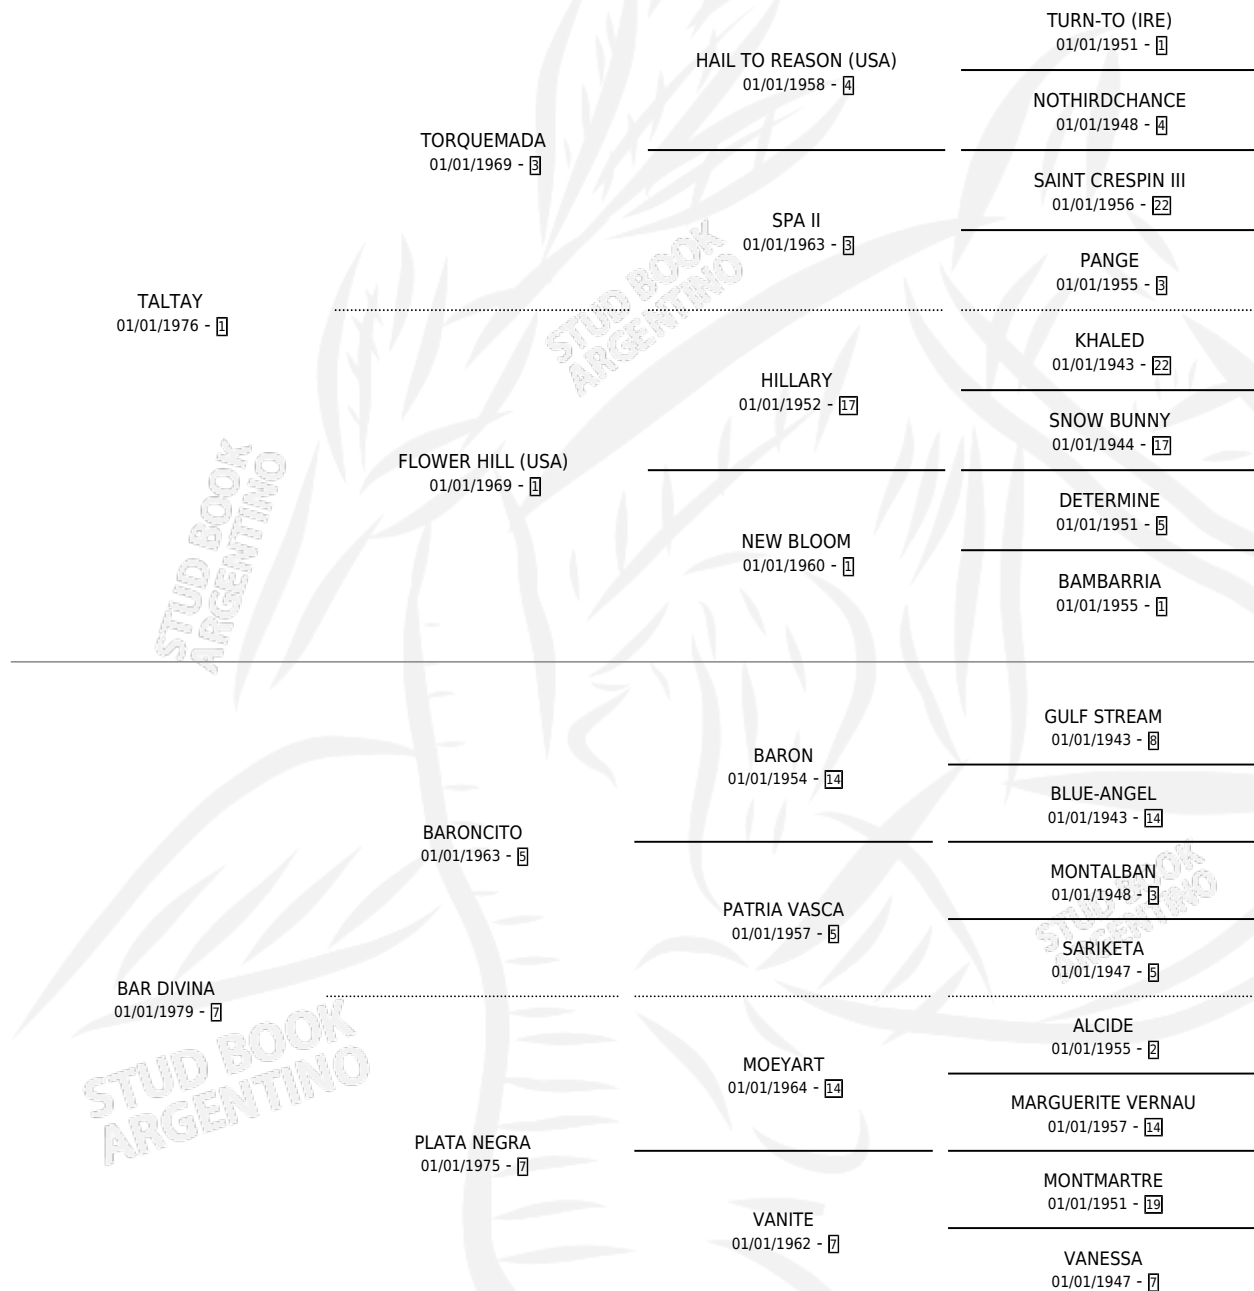

TAL NEGRO

por TALTAY y BAR DIVINA por BARONCITO

Argentina · Macho · Zaino · SP · 04/12/1987
Familia 7-e · Volumen 33

ESTADO

TIPIFICACIÓN SANGUÍNEA	X
TIPIFICACIÓN POR ADN	X
PASAPORTE	X
IDENTIFICACIÓN POR MICROCHIP	X
REPRODUCTOR	X

Lugar de nacimiento: El Damasco

Criador: Sin dato

PEDIGREE

TAL NEGRO

Datos oficiales del Stud Book Argentino

Documento generado el 09/05/2026

studbook.org.ar