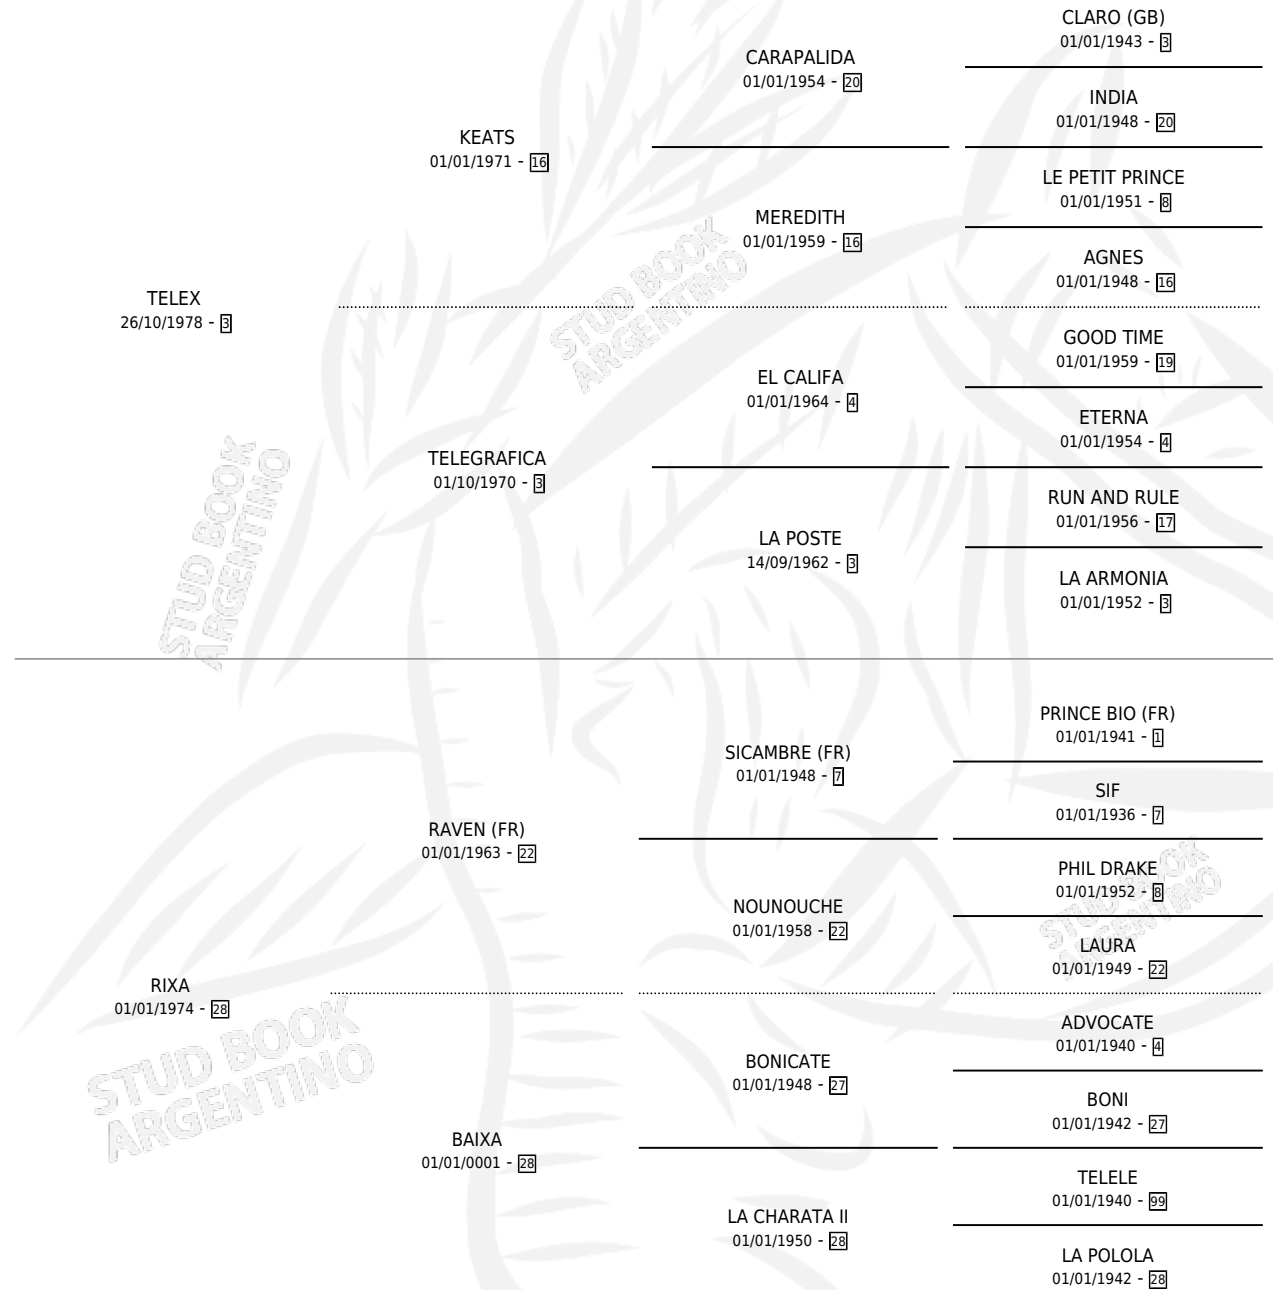

TRIC

por **TELEX** y **RIXA** por **RAVEN (FR)**

Argentina · Macho · Alazan · SP · 23/11/1987
Familia 28 · Volumen 33

ESTADO

TIPIFICACIÓN SANGUÍNEA	X
TIPIFICACIÓN POR ADN	X
PASAPORTE	X
IDENTIFICACIÓN POR MICROCHIP	X
REPRODUCTOR	X

Lugar de nacimiento: Ranquel

Criador: Sin dato

PEDIGREE

CAMPAÑA

Solo carreras oficiales de Argentina

POR EDAD

EDAD	CC	1°	2°	3°	4°	5°	NP	CLC	CLG	CLCG1	CLGG1	IMPORTE	GANANCIA / CC
3 AÑOS	7	1	0	0	2	2	2	1	0	0	0	\$0	\$0
4 AÑOS	1	0	0	0	0	0	1	0	0	0	0	\$0	\$0
TOTALES	8	1	0	0	2	2	3	1	0	0	0	\$0	\$0
%		12.5%	0.0%	0.0%	25.0%	25.0%	37.5%	12.5%	0.0%	0.0%	0.0%		