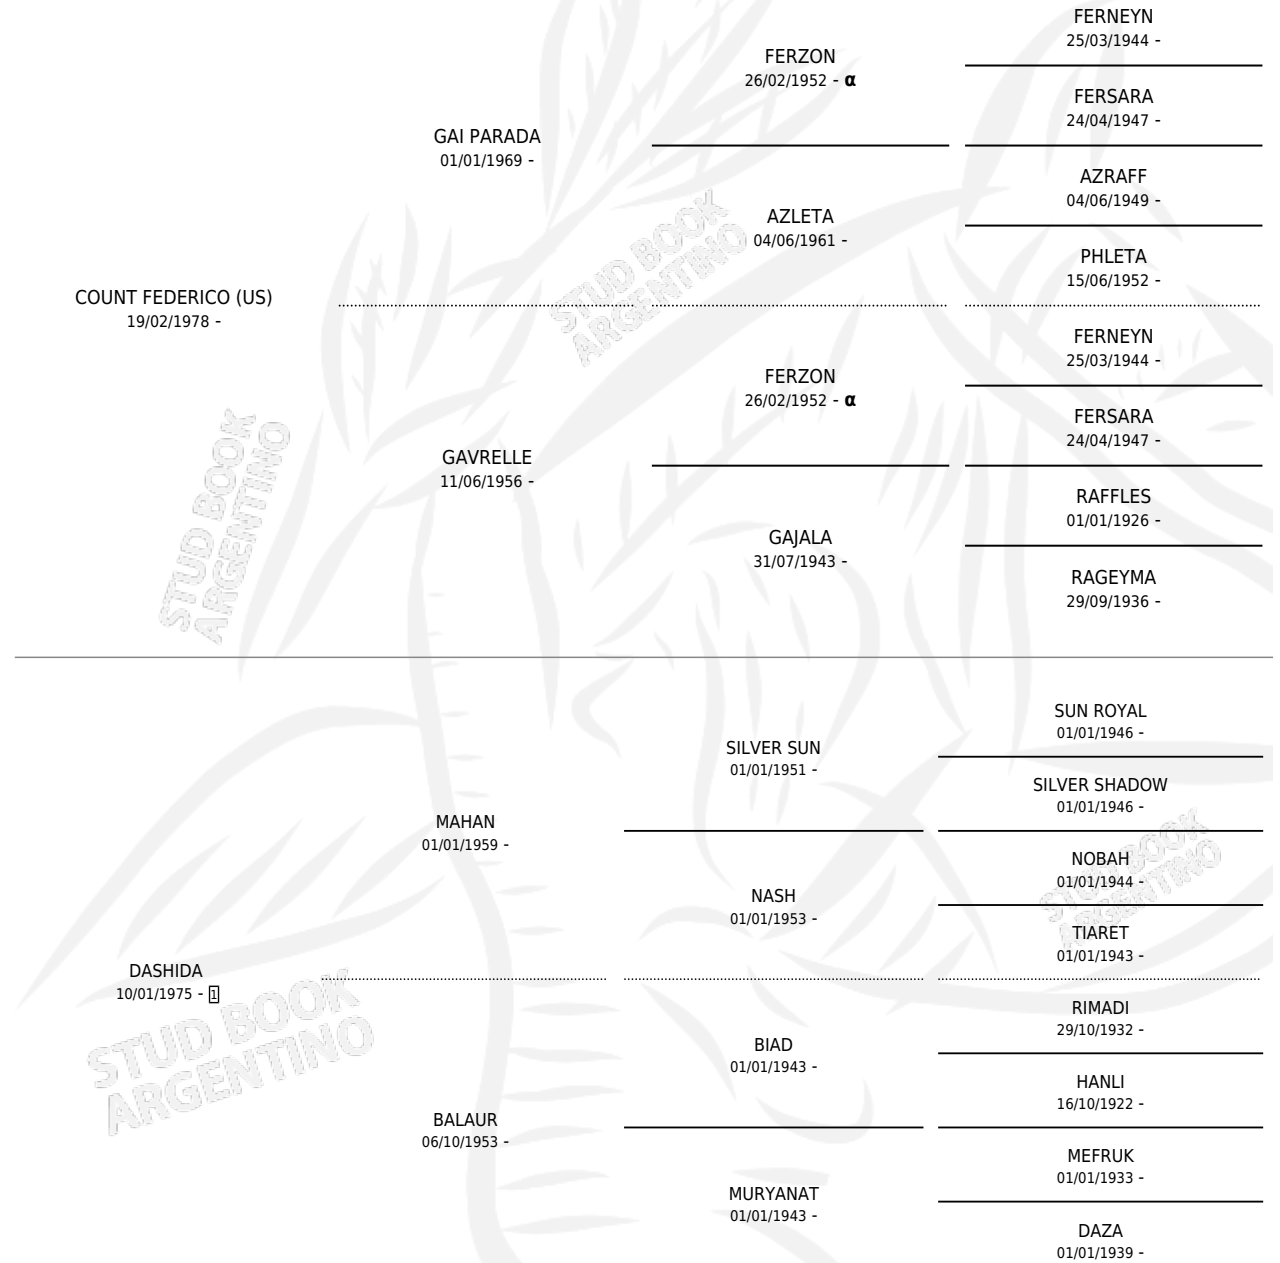

LC KEBIR

por **COUNT FEDERICO (US)** y **DASHIDA** por **MAHAN**

Argentina · Macho · Tordillo · AP · 26/11/1987
Familia 1 · Volumen 33

ESTADO

TIPIFICACIÓN SANGUÍNEA	X
TIPIFICACIÓN POR ADN	X
PASAPORTE	X
IDENTIFICACIÓN POR MICROCHIP	X
REPRODUCTOR	X

Lugar de nacimiento: La Catalina

Criador: La Catalina

PEDIGREE

INBREEDING : α

CAMPAÑA

Solo carreras oficiales de Argentina

POR EDAD

EDAD	CC	1°	2°	3°	4°	5°	NP	CLC	CLG	CLCG1	CLGG1	IMPORTE	GANANCIA / CC
4 AÑOS	7	0	0	1	1	1	4	0	0	0	0	\$0	\$0
TOTALES	7	0	0	1	1	1	4	0	0	0	0	\$0	\$0
%		0.0%	0.0%	14.3%	14.3%	14.3%	57.1%	0.0%	0.0%	0.0%	0.0%		