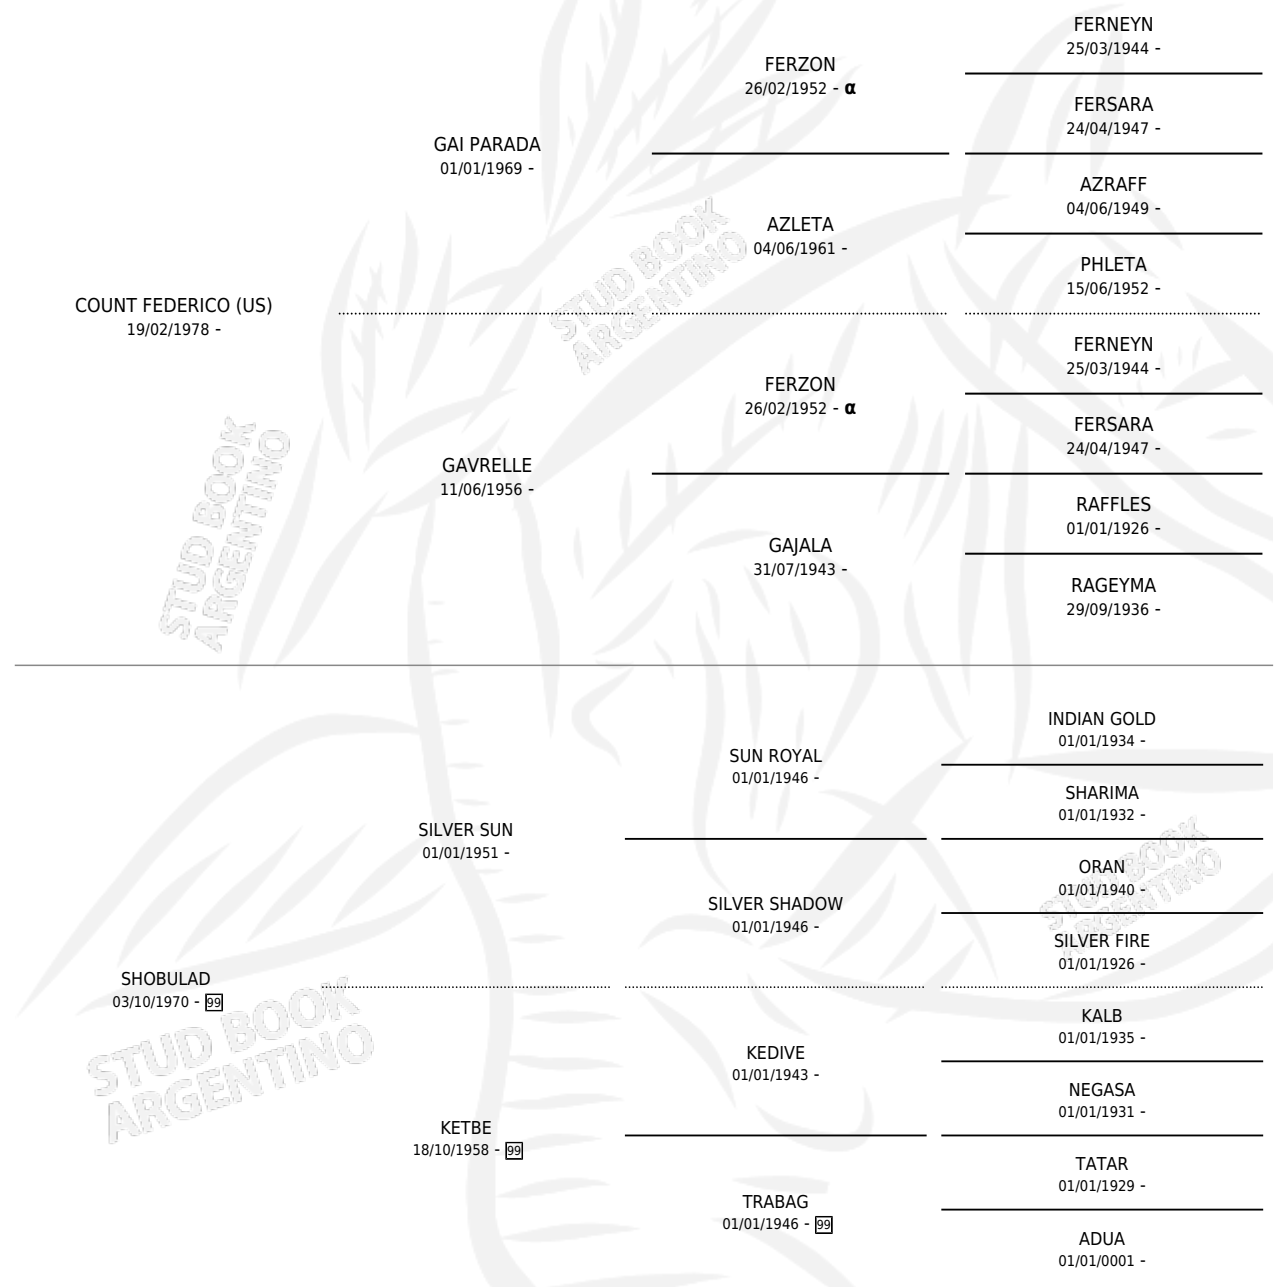

### ESTADO

|                              |   |
|------------------------------|---|
| TIPIFICACIÓN SANGUÍNEA       | ✓ |
| TIPIFICACIÓN POR ADN         | X |
| PASAPORTE                    | X |
| IDENTIFICACIÓN POR MICROCHIP | X |
| REPRODUCTOR                  | ✓ |

**Lugar de nacimiento:** La Catalina

**Criador:** La Catalina

~

### HIJOS

|             | MACHOS | HEMBRAS |
|-------------|--------|---------|
| 3 NACIERON  | 3      | 0       |
| 1 CORRIERON | 1      | 0       |

SIN ACTUACIONES

INBREEDING : α

S

mientos 3 / Efectividad 100%