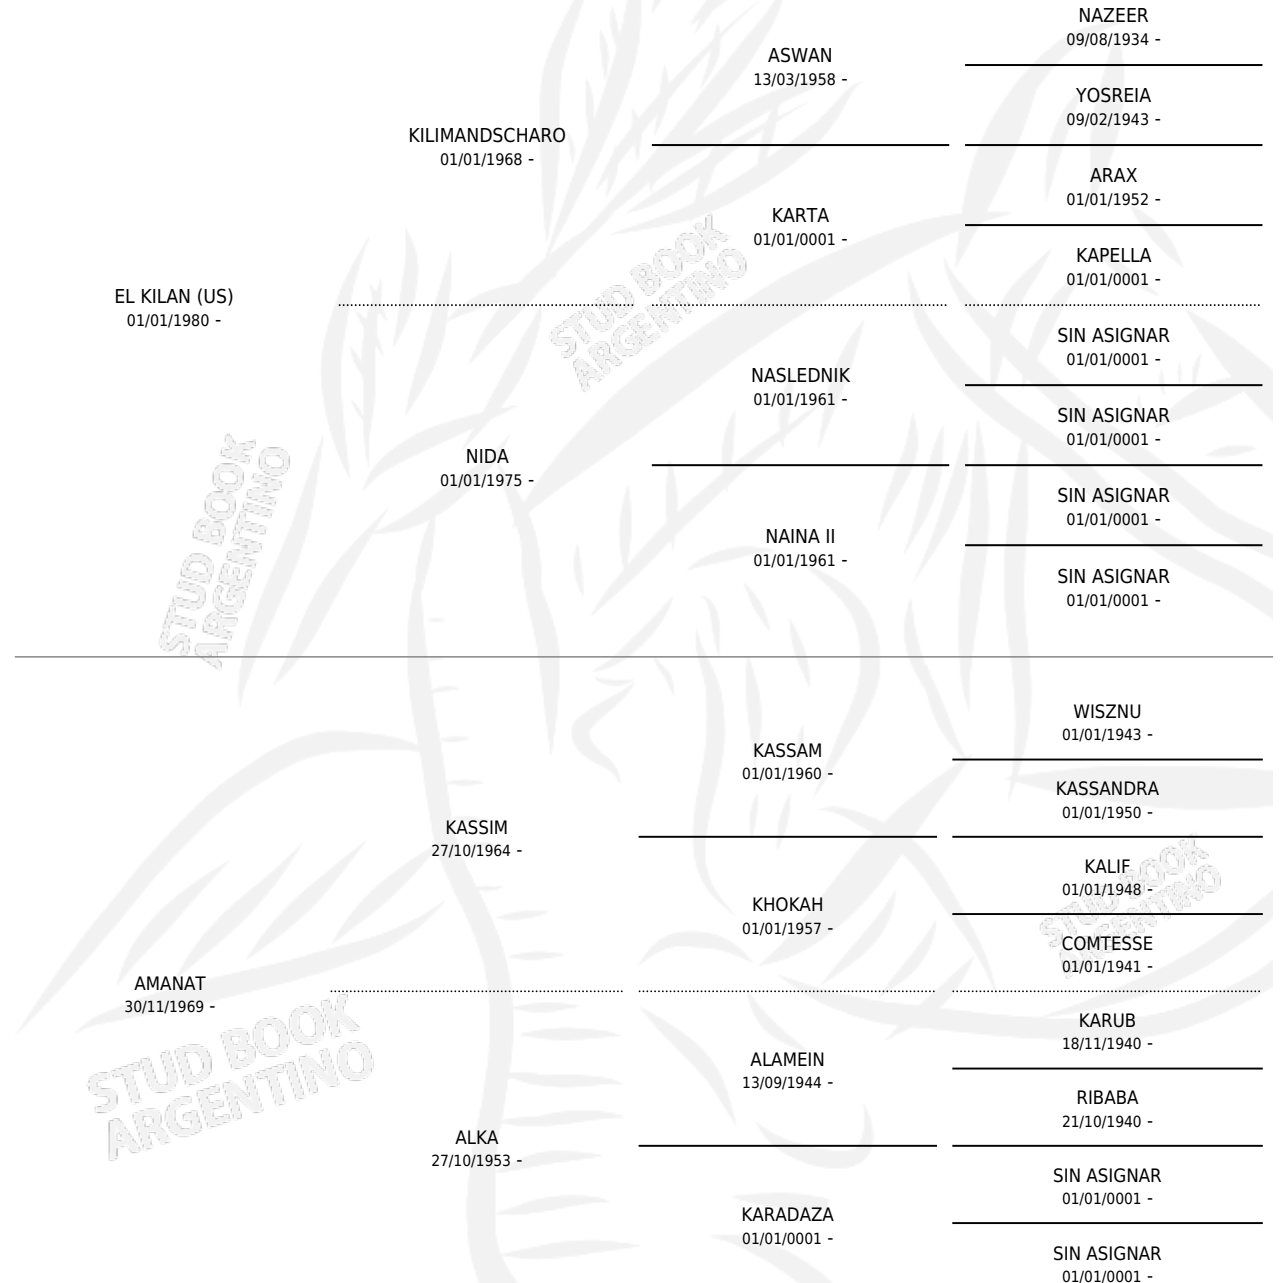

CHA-NANEG

por **EL KILAN (US)** y **AMANAT** por **KASSIM**

Argentina · Hembra · Alazan Tostado · AP · 11/02/1984
Familia · Volumen 32

ESTADO

TIPIFICACIÓN SANGUÍNEA	✓
TIPIFICACIÓN POR ADN	X
PASAPORTE	X
IDENTIFICACIÓN POR MICROCHIP	X
REPRODUCTOR	✓

Lugar de nacimiento: Campo particular

Criador: Pelham Georgina

~

HIJOS

	MACHOS	HEMBRAS
6 NACIERON	1	5
SIN ACTUACIONES		

PEDIGREE