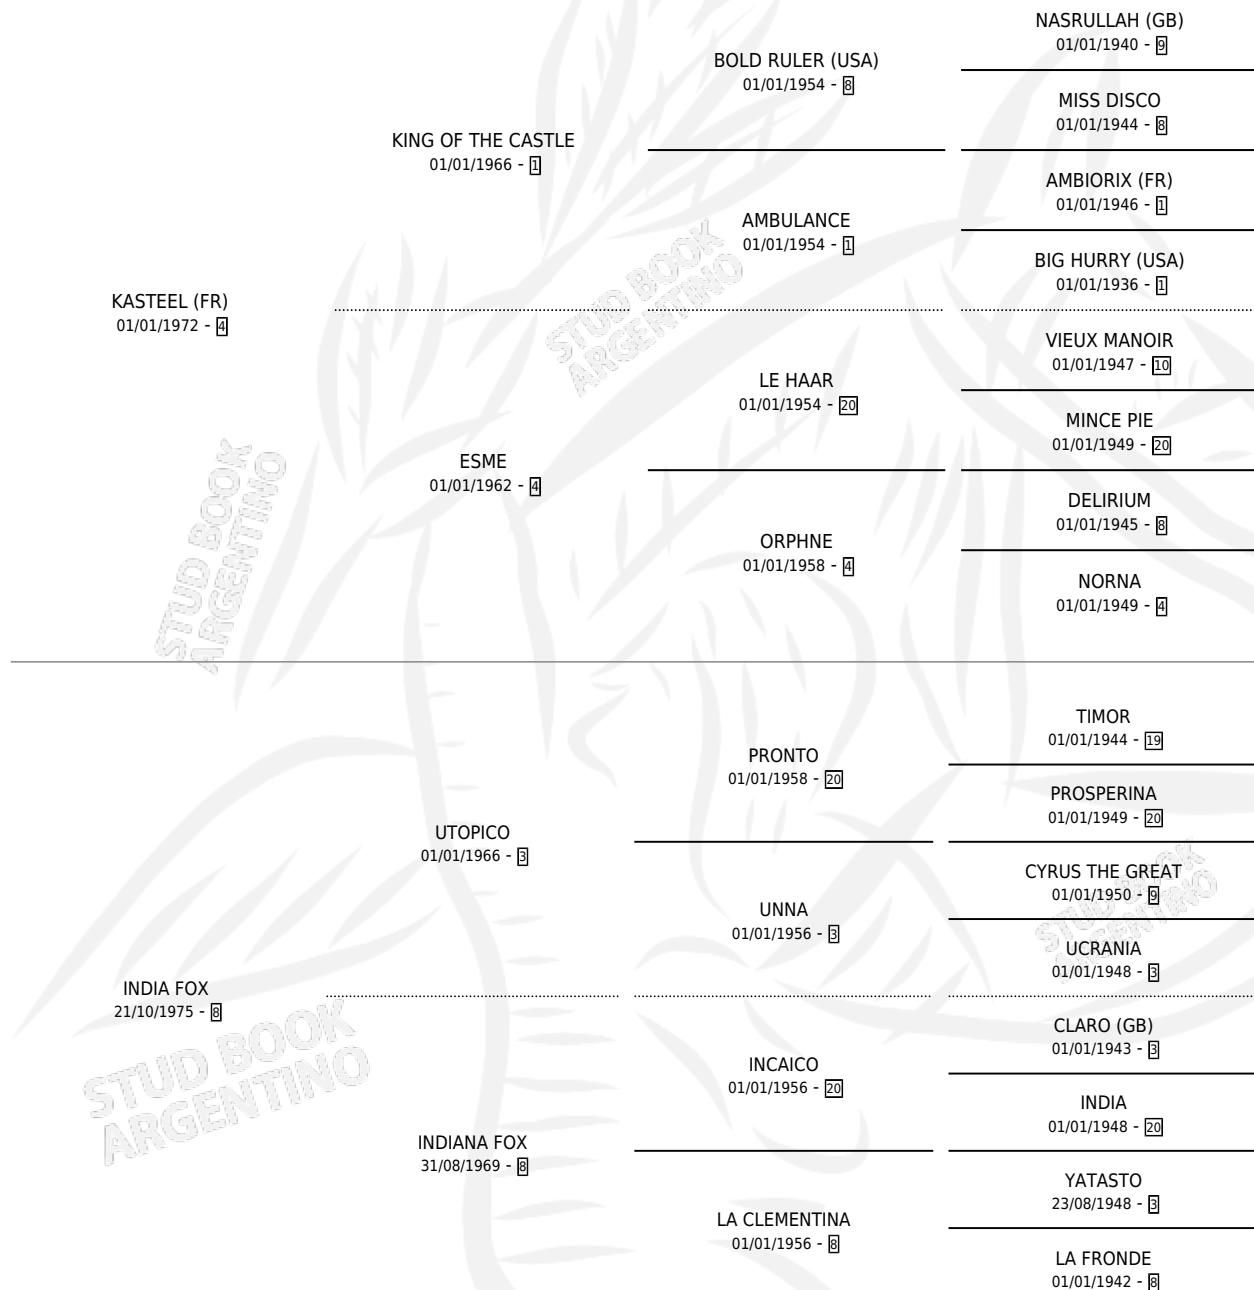

FOX BRUSH

por KASTEEL (FR) y INDIA FOX por UTOPICO

Argentina · Hembra · Zaino · SP · 26/09/1987
Familia 8-a · Volumen 33

ESTADO

TIPIFICACIÓN SANGUÍNEA	✓
TIPIFICACIÓN POR ADN	X
PASAPORTE	X
IDENTIFICACIÓN POR MICROCHIP	X
REPRODUCTOR	✓

Lugar de nacimiento: El Pelado

Criador: Sin dato

PEDIGREE

CAMPAÑA

Solo carreras oficiales de Argentina

POR EDAD

EDAD	CC	1°	2°	3°	4°	5°	NP	CLC	CLG	CLCG1	CLGG1	IMPORTE	GANANCIA / CC
3 AÑOS	5	0	2	1	0	0	2	0	0	0	0	\$0	\$0
TOTALES	5	0	2	1	0	0	2	0	0	0	0	\$0	\$0
%		0.0%	40.0%	20.0%	0.0%	0.0%	40.0%	0.0%	0.0%	0.0%	0.0%		

Placés en La Plata en 5 carreras disputadas.

POR DISTANCIA

HIPODROMO	CC	1°	2°	3°	4°	5°	NP	CLC	CLG	CLCG1	CLGG1	IMPORTE
LA PLATA	4	0	2	1	0	0	1	0	0	0	0	\$0
1700 MTS	1	0	1	0	0	0	0	0	0	0	0	\$0
1400 MTS	2	0	1	0	0	0	1	0	0	0	0	\$0
1600 MTS	1	0	0	1	0	0	0	0	0	0	0	\$0
SAN ISIDRO	1	0	0	0	0	0	1	0	0	0	0	\$0
1400 MTS	1	0	0	0	0	0	1	0	0	0	0	\$0