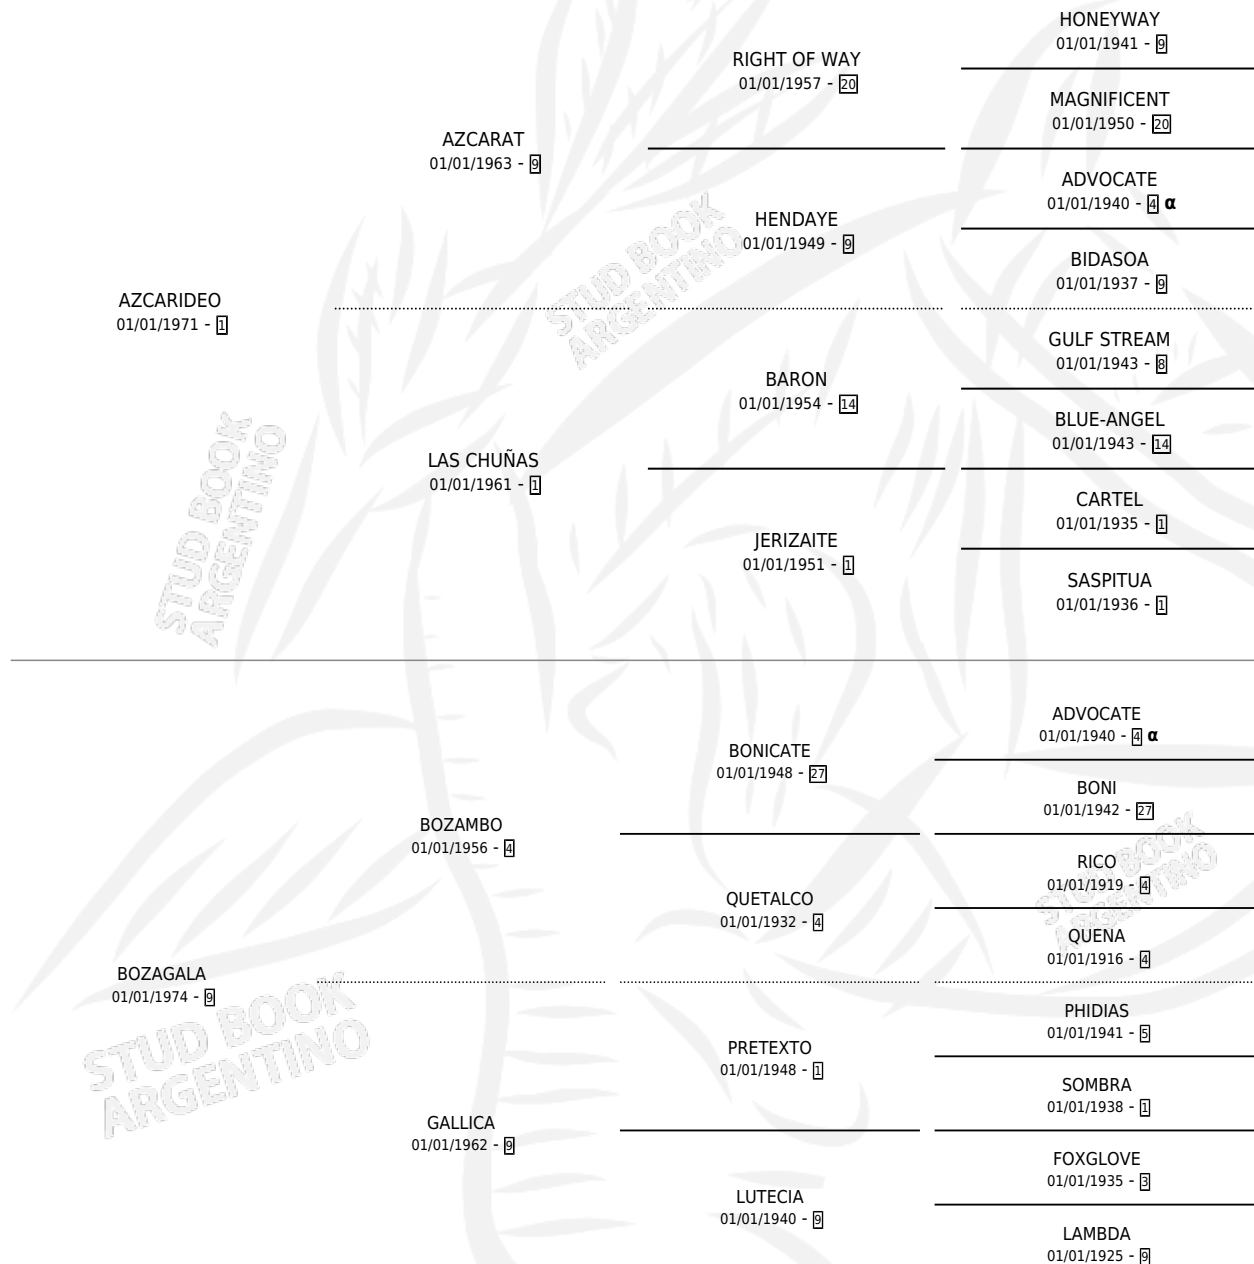

AZ-GALO

por AZCARIDEO y BOZAGALA por BOZAMBO

Argentina · Macho · Zaino · SP · 27/12/1987
Familia 9-g · Volumen 33

ESTADO

TIPIFICACIÓN SANGUÍNEA	X
TIPIFICACIÓN POR ADN	X
PASAPORTE	X
IDENTIFICACIÓN POR MICROCHIP	X
REPRODUCTOR	X

Lugar de nacimiento: Don Primo

Criador: Sin dato

PEDIGREE

INBREEDING : α

AZ-GALO

Datos oficiales del Stud Book Argentino

Documento generado el 08/05/2026

studbook.org.ar