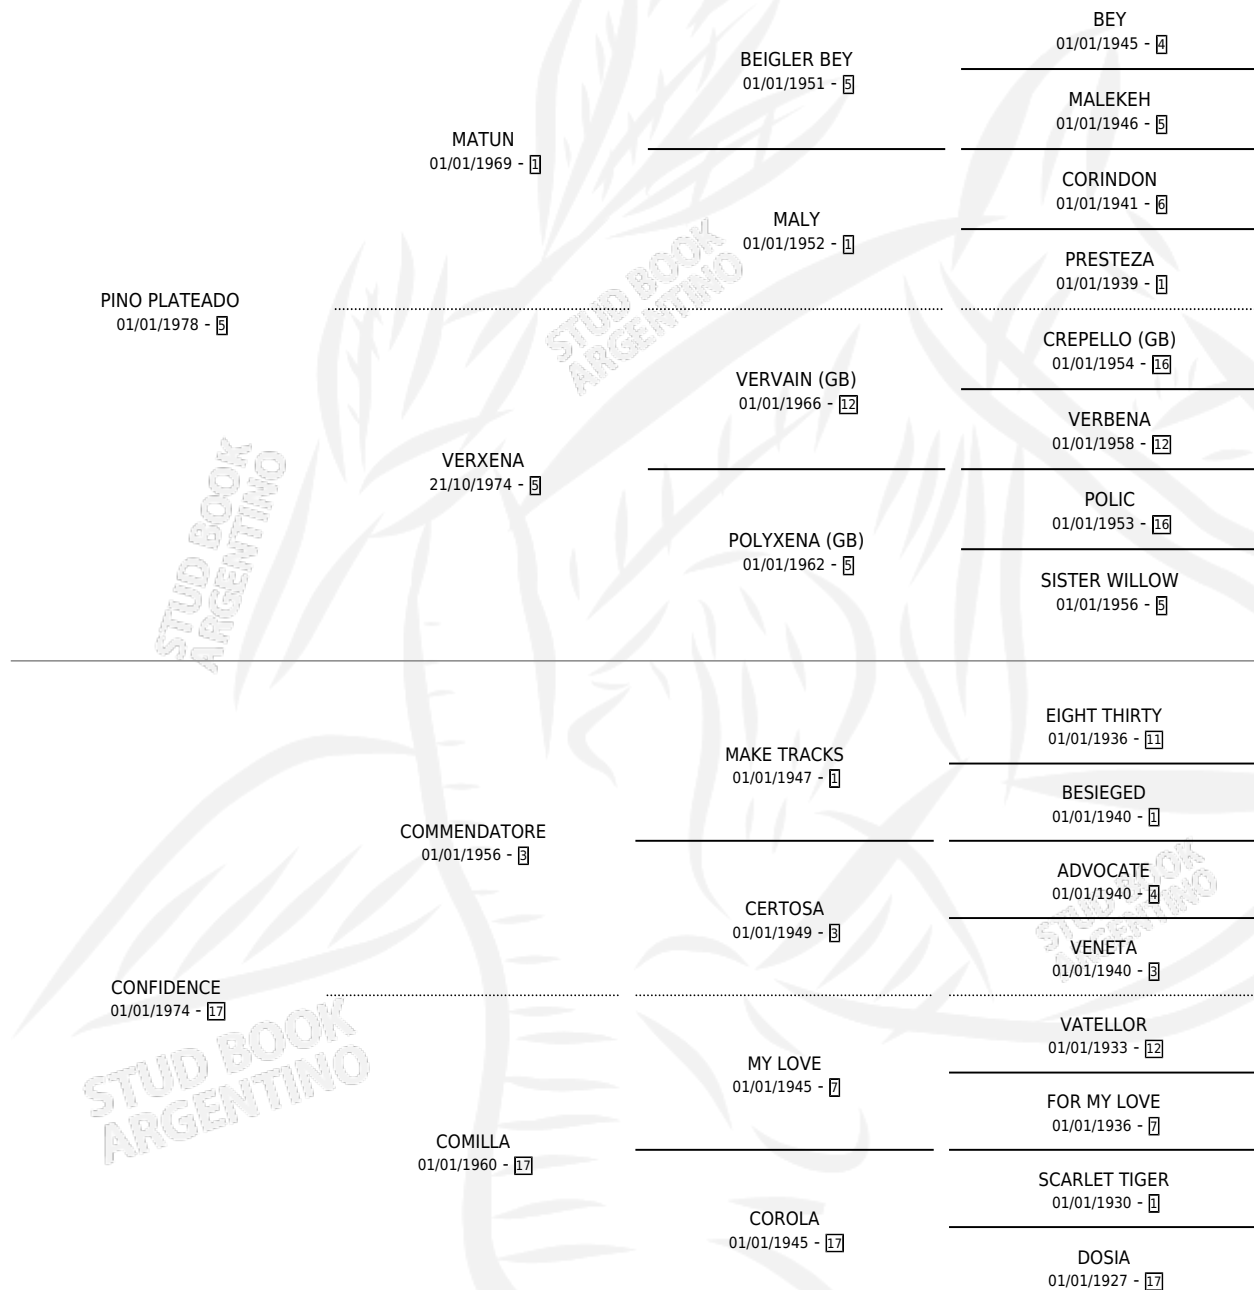

DIVINA GRETA

por PINO PLATEADO y CONFIDENCE por
COMMENDATORE

Argentina · Hembra · Zaino · SP · 12/12/1987
Familia 17-c · Volumen 33

ESTADO

TIPIFICACIÓN SANGUÍNEA	X
TIPIFICACIÓN POR ADN	X
PASAPORTE	X
IDENTIFICACIÓN POR MICROCHIP	X
REPRODUCTOR	X

Lugar de nacimiento: Campo particular

Criador: Sin dato

PEDIGREE