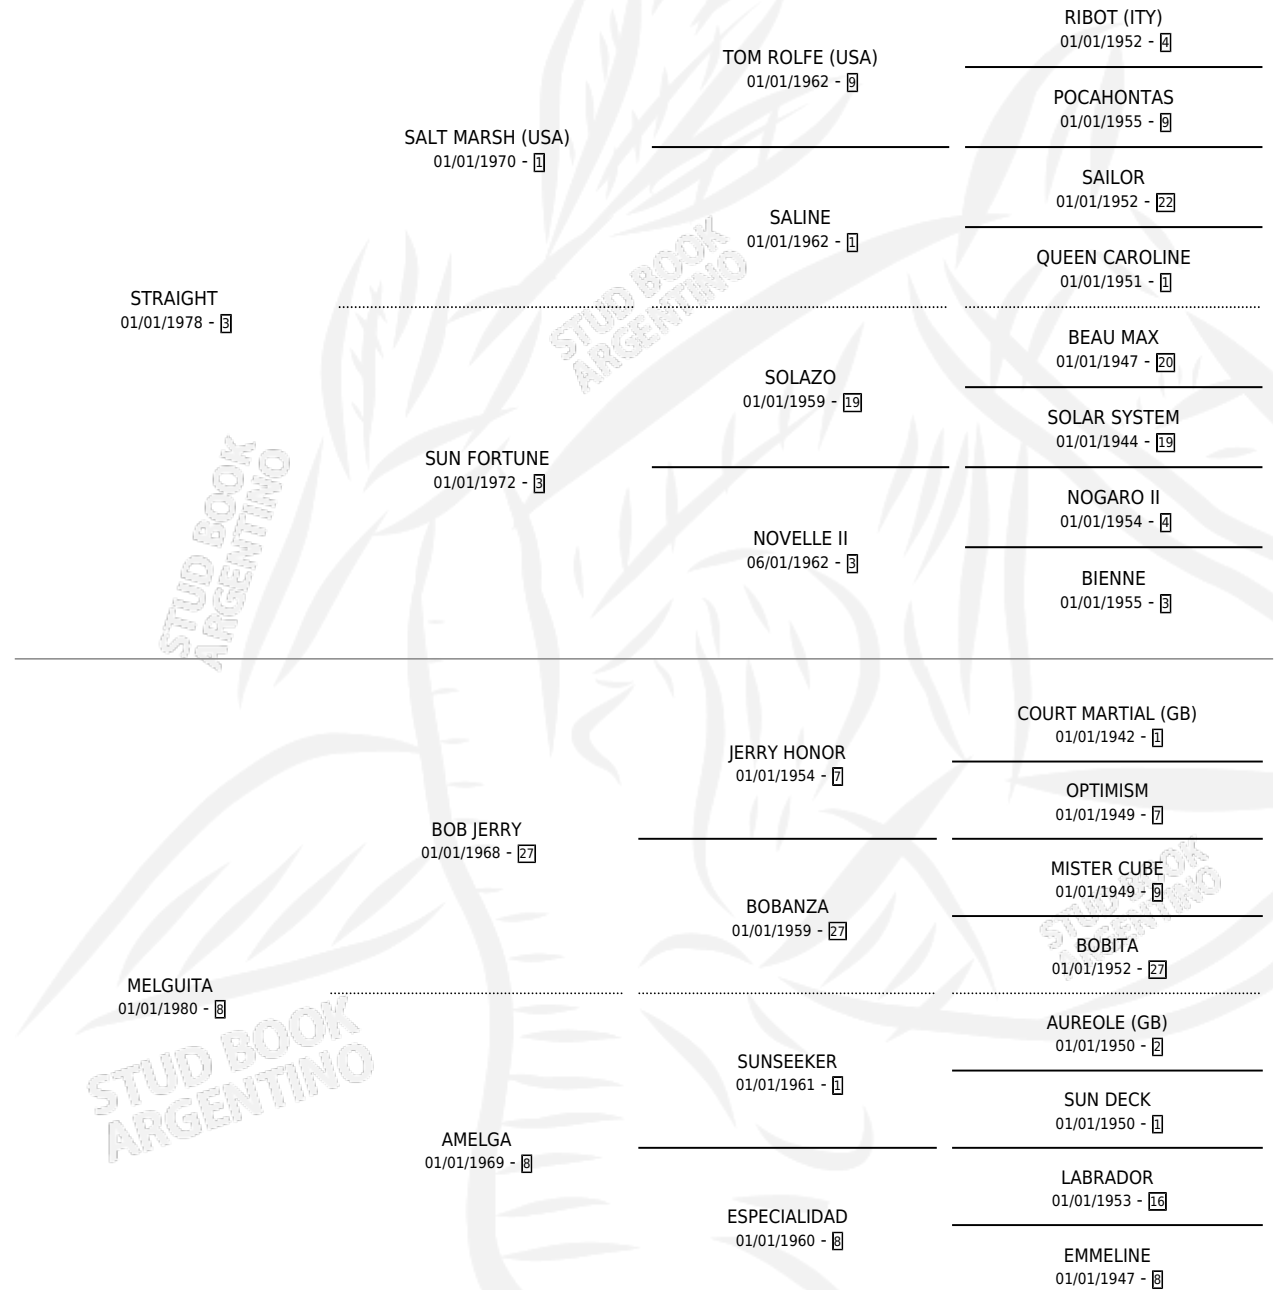

CON MELGUITA

por STRAIGHT y MELGUITA por BOB JERRY

Argentina · Hembra · Alazan · SP · 16/11/1987
Familia 8-k · Volumen 33

ESTADO

TIPIFICACIÓN SANGUÍNEA	✓
TIPIFICACIÓN POR ADN	X
PASAPORTE	X
IDENTIFICACIÓN POR MICROCHIP	X
REPRODUCTOR	✓

Lugar de nacimiento: Campo particular

Criador: Sin dato

~

HIJOS

	MACHOS	HEMBRAS
2 NACIERON	1	1
SIN ACTUACIONES		

PEDIGREE

S

mientos 2 / Efectividad 50.00%

PADRILLO	PRODUCTO	CRIADOR	1ER SERVICIO	ÚLTIMO SERVICIO
HOCICO AZUL	∅		04/11/1999	29/11/1999
FRISBEE	ALERT FRISBEE (H A, 06/09/1997) MURIÓ EL 09/01/1998	SIN DATO	16/09/1996	20/09/1996
BILLY SWEET	∅		11/12/1993	11/12/1993
BULLY SWEET	DON RAULITO (M A, 20/11/1993)	SIN DATO	21/11/1992	23/11/1992