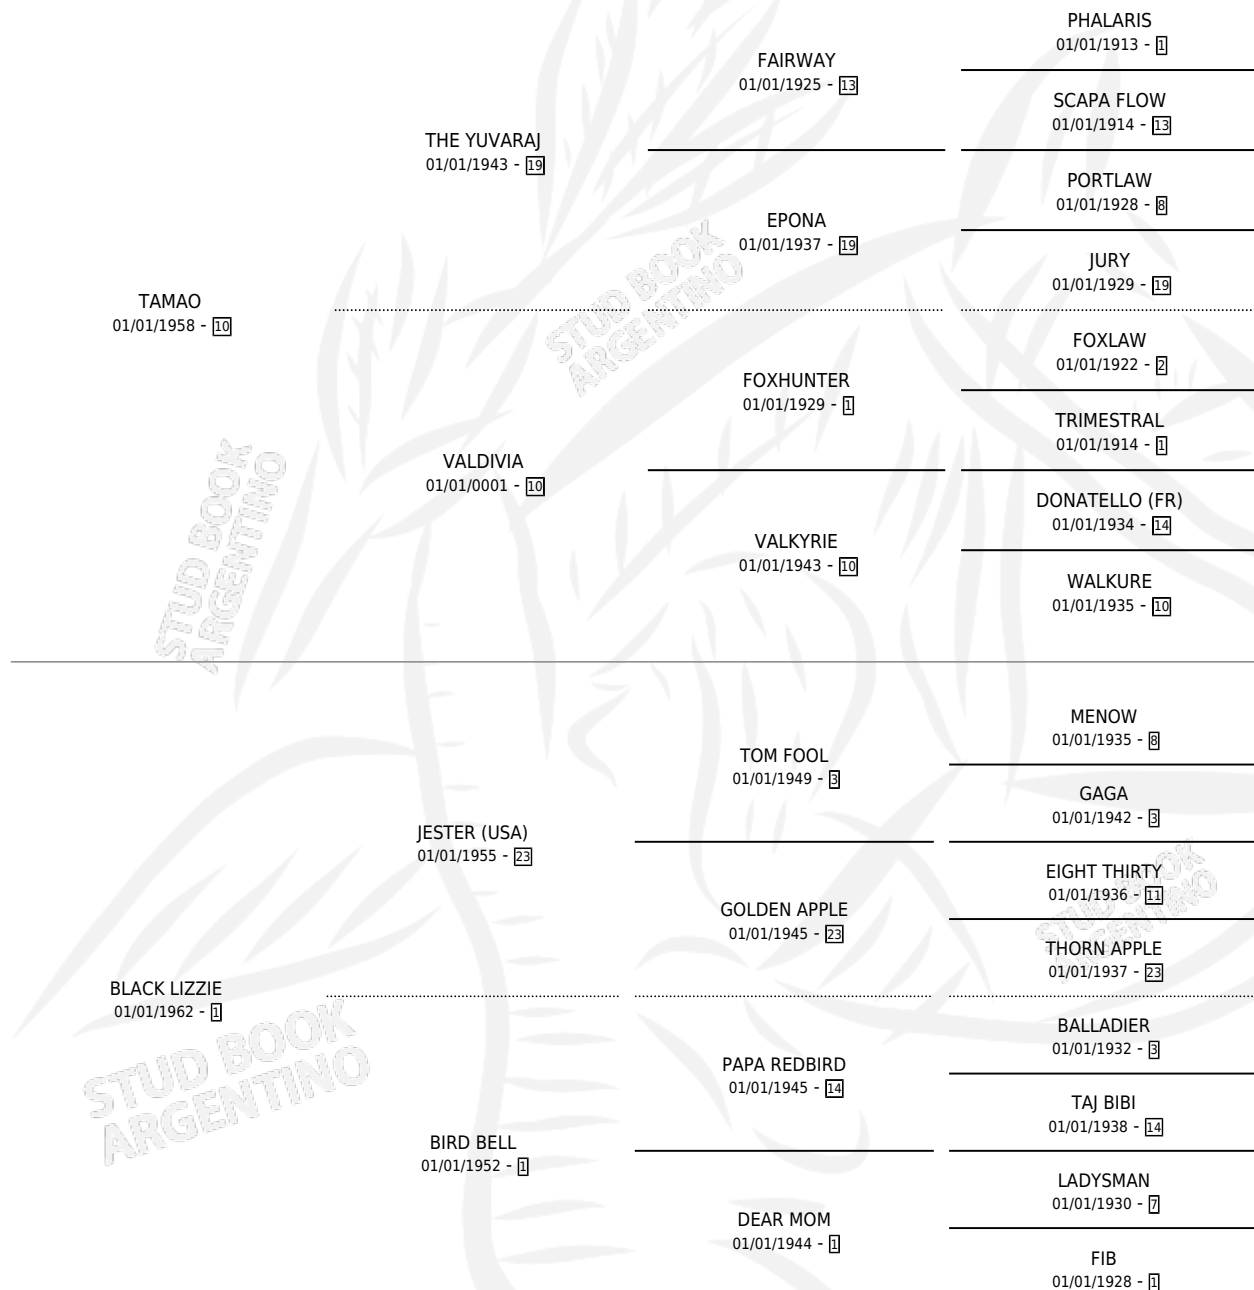

## ESTADO

|                              |   |
|------------------------------|---|
| TIPIFICACIÓN SANGUÍNEA       | X |
| TIPIFICACIÓN POR ADN         | X |
| PASAPORTE                    | X |
| IDENTIFICACIÓN POR MICROCHIP | X |
| REPRODUCTOR                  | ✓ |

**Lugar de nacimiento:** Estados Unidos

**Criador:** Extranjero

~

## HIJOS

|             | MACHOS | HEMBRAS |
|-------------|--------|---------|
| 8 NACIERON  | 2      | 6       |
| 4 CORRIERON | 2      | 2       |
| 4 GANARON   | 2      | 2       |

|              |              |              |
|--------------|--------------|--------------|
| <b>0</b>     | <b>0</b>     | <b>0</b>     |
| GANADORES CL | GANADORES GR | GANADORES G1 |