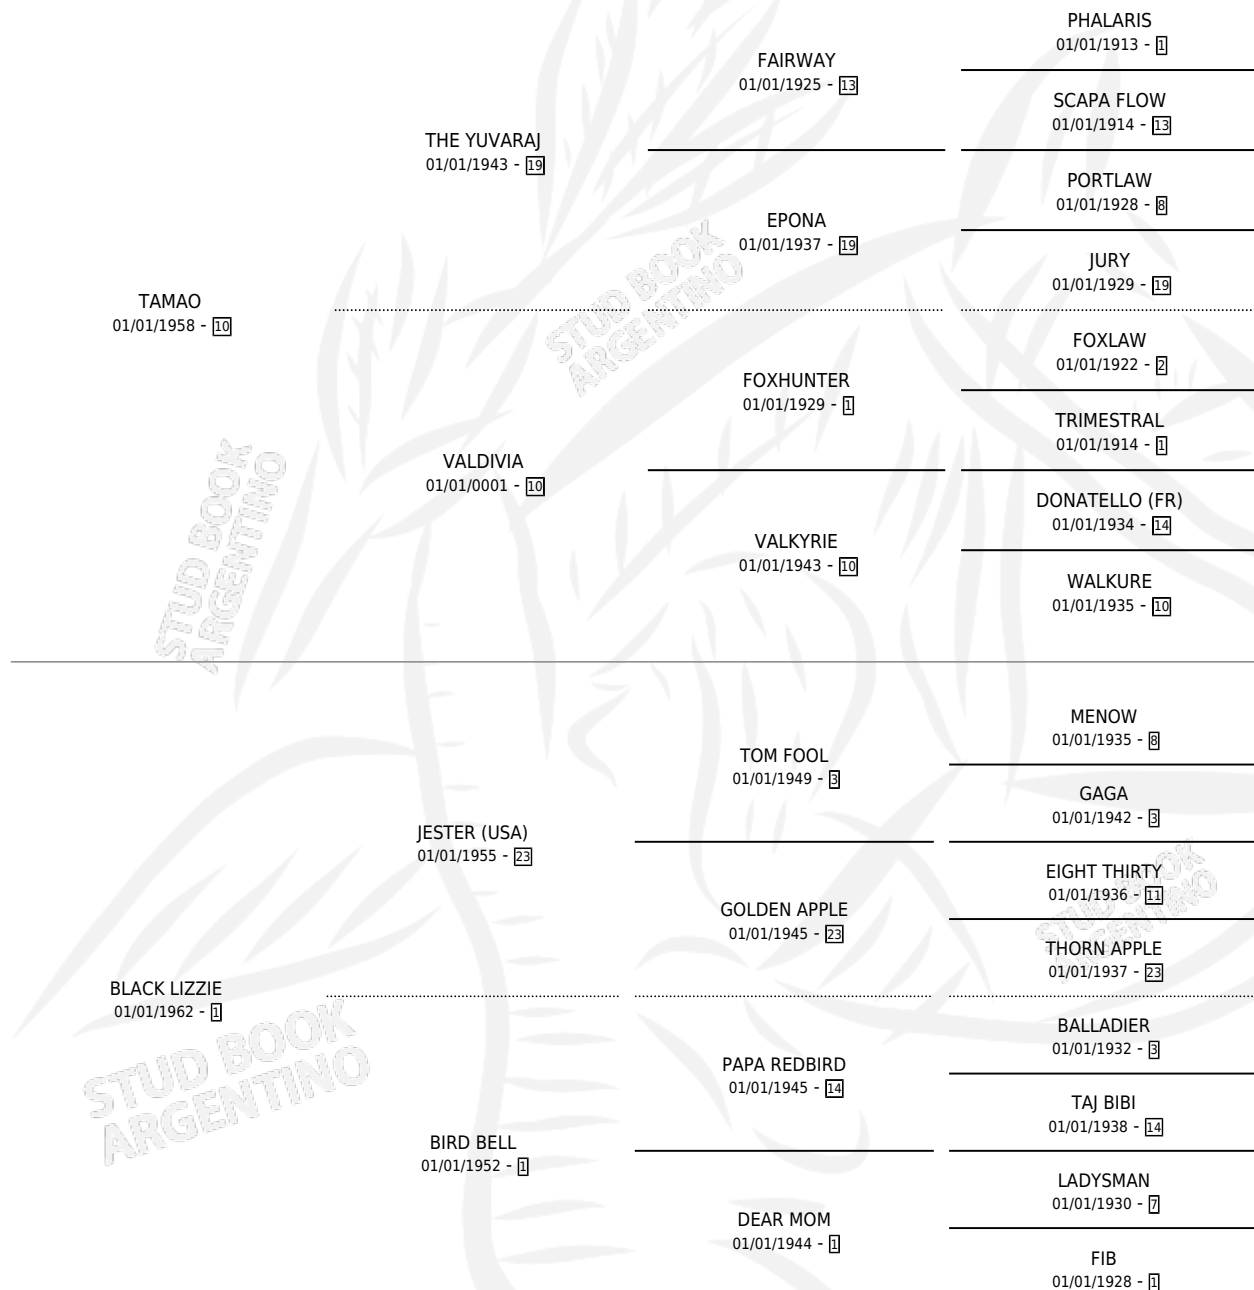

Lugar de nacimiento: Estados Unidos

Criador: Extranjero

~

HIJOS

	MACHOS	HEMBRAS
8 NACIERON	2	6
4 CORRIERON	2	2
4 GANARON	2	2

0	0	0
GANADORES CL	GANADORES GR	GANADORES G1

PEDIGREE

S

cimientos 8 / Efectividad 44.44%

PADRILLO	PRODUCTO	CRIADOR	1ER SERVICIO	ÚLTIMO SERVICIO
CORTITO QUICK	Ø		28/11/1987	28/11/1987
PERFECTLY FRANK (USA)				
CORTITO QUICK	FRANCA QUICK (H A, 18/11/1987)	SIN DATO	29/09/1986	15/12/1986
CORTITO QUICK	Ø		31/08/1985	30/11/1985
TUDOR LAD	Ø			
VITENCAMPS	Ø			
SNOW BLUFF	Ø			
SNOW HIPPY	Ø			
QUICK BLUFF (USA)	Ø			
SNOW HIPPY	Ø			
SNOW HIPPY	LOVELY HIPPY (H A, 22/10/1983) •MURIÓ EL 24/10/1990•	SIN DATO		
SNOW HIPPY	ANA HIPPIE (H ZD, 03/10/1979)	SIN DATO		
SNOW HIPPY	HIPPIE LOCA (H A, 26/09/1978)	SIN DATO		
SERIEUX	SE-PERFECTA (H Z, 12/10/1976)	SIN DATO		
SERIEUX	PERFECTO'S (M ZC, 29/09/1975) •MURIÓ EL 01/07/2007•	SIN DATO		
VITENCAMPS	PITO VIT (M A, 11/10/1973) •MURIÓ EL 01/07/2005•	SIN DATO		
VITENCAMPS	FRANCA VIT (H ZD, 16/09/1972) •MURIÓ EL 01/07/2004•	SIN DATO		
SNOW HIPPY	Ø			
SNOW HIPPY	Ø			