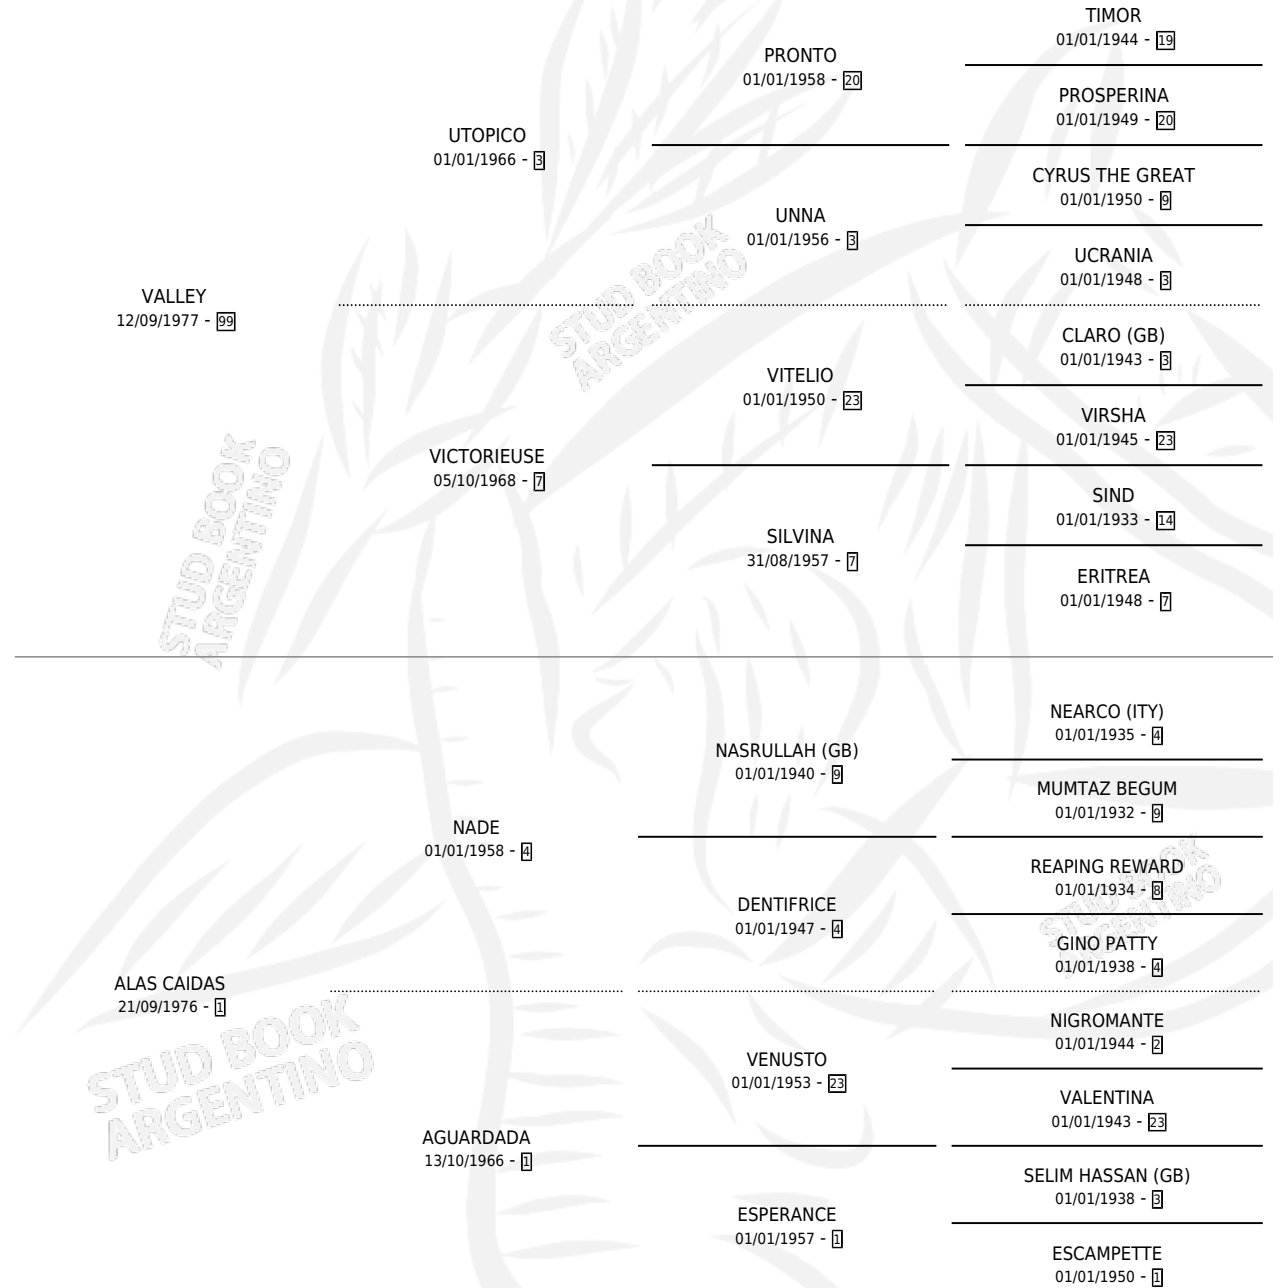

DEL POCHO

por VALLEY y ALAS CAIDAS por NADE

Argentina · Macho · Zaino Doradillo · SP · 12/12/1987
Familia 1-e · Volumen 33

ESTADO

TIPIFICACIÓN SANGUÍNEA	X
TIPIFICACIÓN POR ADN	X
PASAPORTE	X
IDENTIFICACIÓN POR MICROCHIP	X
REPRODUCTOR	X

Lugar de nacimiento: Campo particular

Criador: Sin dato

PEDIGREE

CAMPAÑA

Solo carreras oficiales de Argentina

POR EDAD

EDAD	CC	1°	2°	3°	4°	5°	NP	CLC	CLG	CLCG1	CLGG1	IMPORTE	GANANCIA / CC
3 AÑOS	3	0	1	1	0	0	1	0	0	0	0	\$0	\$0
4 AÑOS	8	2	0	1	1	0	4	0	0	0	0	\$0	\$0
5 AÑOS	6	1	0	0	0	0	5	0	0	0	0	\$0	\$0
6 AÑOS	5	0	0	0	1	0	4	0	0	0	0	\$0	\$0
7 AÑOS	1	0	0	0	1	0	0	0	0	0	0	\$60	\$60
TOTALES	23	3	1	2	3	0	14	0	0	0	0	\$60	\$3
%		13.0%	4.3%	8.7%	13.0%	0.0%	60.9%	0.0%	0.0%	0.0%	0.0%		