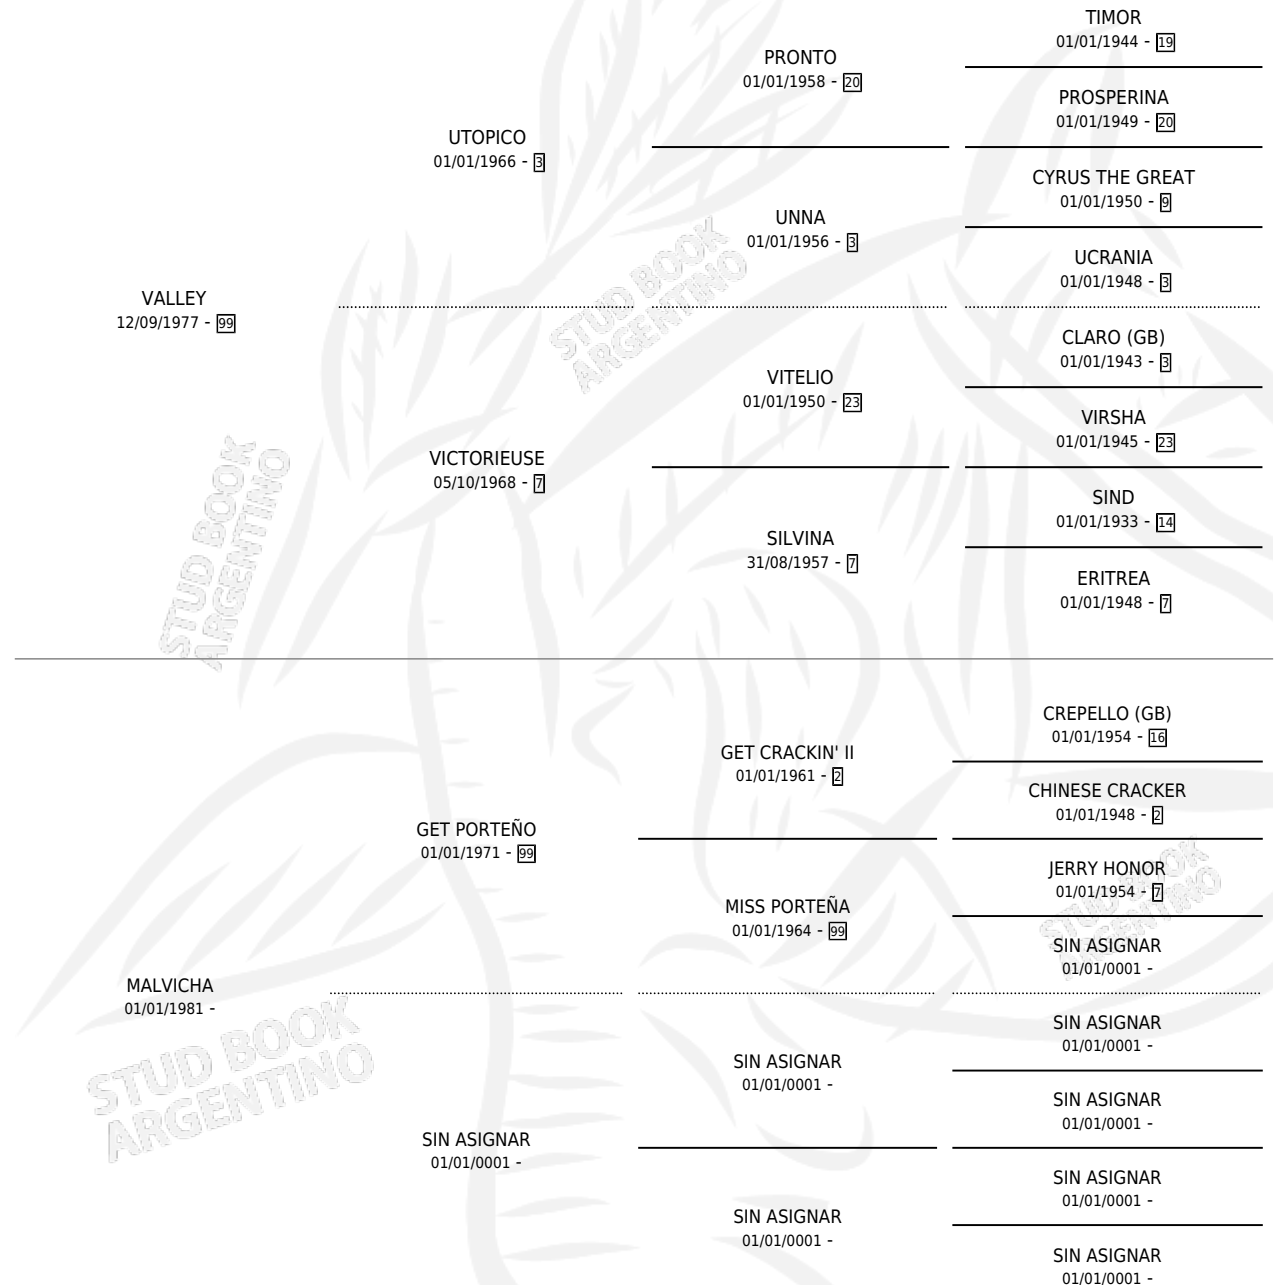

DE LA TULA

por VALLEY y MALVICHA por GET PORTEÑO

Argentina · Hembra · Zaino Colorado · SP · 24/10/1987
Familia · Volumen 33

ESTADO

TIPIFICACIÓN SANGUÍNEA	X
TIPIFICACIÓN POR ADN	X
PASAPORTE	X
IDENTIFICACIÓN POR MICROCHIP	X
REPRODUCTOR	X

Lugar de nacimiento: El Nacho

Criador: Sin dato

PEDIGREE

DE LA TULA

Datos oficiales del Stud Book Argentino

Documento generado el 09/05/2026

studbook.org.ar