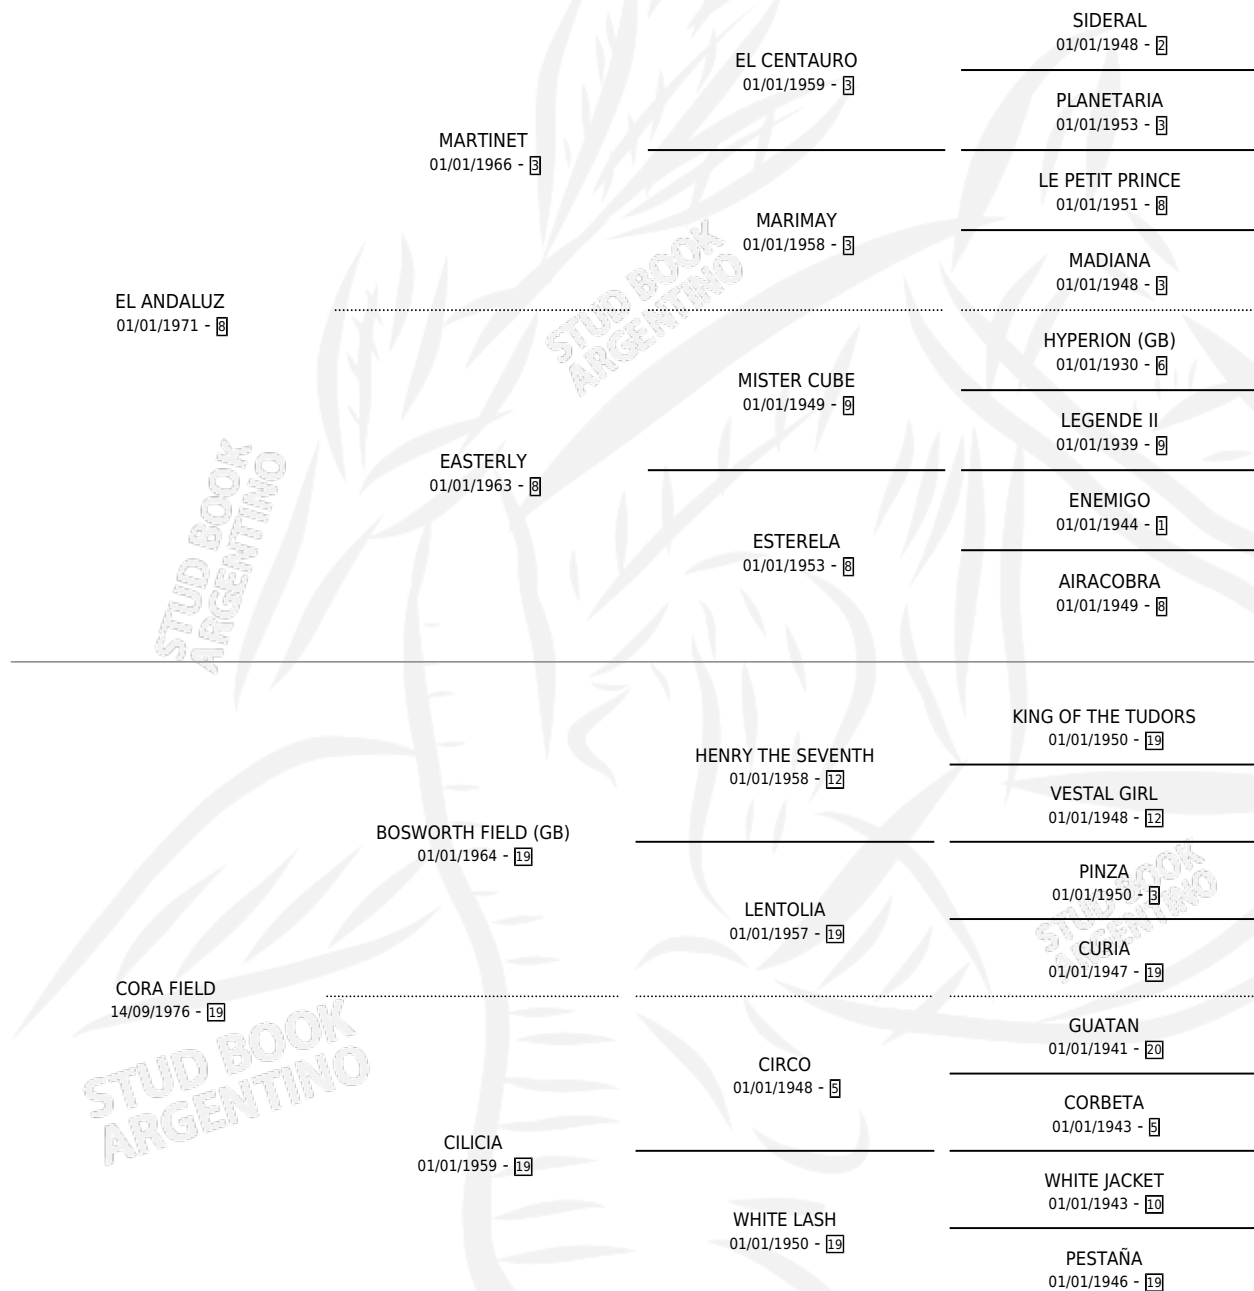

LA MADRILEÑA

por EL ANDALUZ y CORA FIELD por BOSWORTH FIELD (GB)

Argentina · Hembra · Alazan · SP · 15/09/1987
Familia 19-b · Volumen 33

ESTADO

TIPIFICACIÓN SANGUÍNEA	✓
TIPIFICACIÓN POR ADN	X
PASAPORTE	X
IDENTIFICACIÓN POR MICROCHIP	X
REPRODUCTOR	✓

Lugar de nacimiento: Las Ortigas

Criador: Sin dato

PEDIGREE

CAMPAÑA

Solo carreras oficiales de Argentina

POR EDAD

EDAD	CC	1°	2°	3°	4°	5°	NP	CLC	CLG	CLCG1	CLGG1	IMPORTE	GANANCIA / CC
3 AÑOS	3	0	0	0	0	0	3	0	0	0	0	\$0	\$0
4 AÑOS	9	1	2	2	1	1	2	0	0	0	0	\$3,904,000	\$433,778
5 AÑOS	3	0	0	0	0	0	3	0	0	0	0	\$0	\$0
TOTALES	15	1	2	2	1	1	8	0	0	0	0	\$3,904,000	\$260,267
%		6.7%	13.3%	13.3%	6.7%	6.7%	53.3%	0.0%	0.0%	0.0%	0.0%		

Ganadora en La Plata - \$3,904,000, a los 4 años.

POR DISTANCIA

HIPODROMO	CC	1°	2°	3°	4°	5°	NP	CLC	CLG	CLG1	CLG1	IMPORTE
LA PLATA	12	1	2	2	1	1	5	0	0	0	0	\$3,904,000
1600 MTS	6	1	2	0	0	0	3	0	0	0	0	\$0
1400 MTS	6	0	0	2	1	1	2	0	0	0	0	\$3,904,000
PALERMO	1	0	0	0	0	0	1	0	0	0	0	\$0
1800 MTS	1	0	0	0	0	0	1	0	0	0	0	\$0
SAN ISIDRO	2	0	0	0	0	0	2	0	0	0	0	\$0
1600 MTS	2	0	0	0	0	0	2	0	0	0	0	\$0