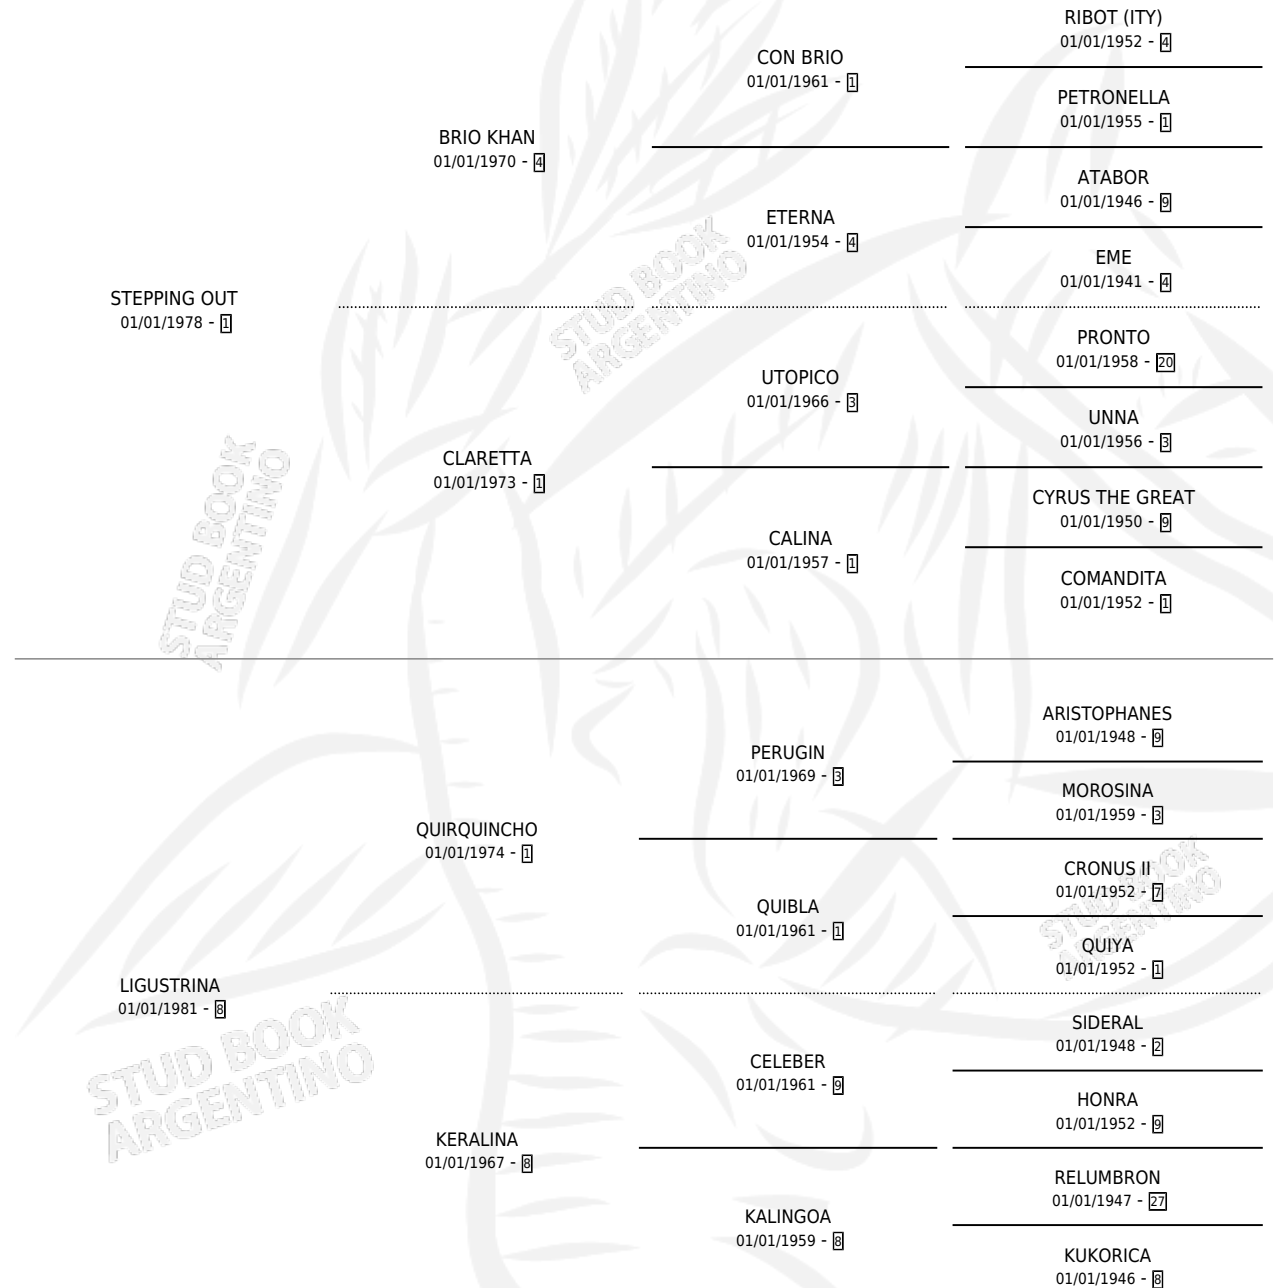

LIGUSTRO CLARO

por STEPPING OUT y LIGUSTRINA por QUIRQUINCHO

Argentina · Macho · Alazan · SP · 02/12/1987
Familia 8-c · Volumen 33

ESTADO

TIPIFICACIÓN SANGUÍNEA	X
TIPIFICACIÓN POR ADN	X
PASAPORTE	X
IDENTIFICACIÓN POR MICROCHIP	X
REPRODUCTOR	X

Lugar de nacimiento: Rincon del Pino

Criador: Locatelli Carlos Francisco

PEDIGREE