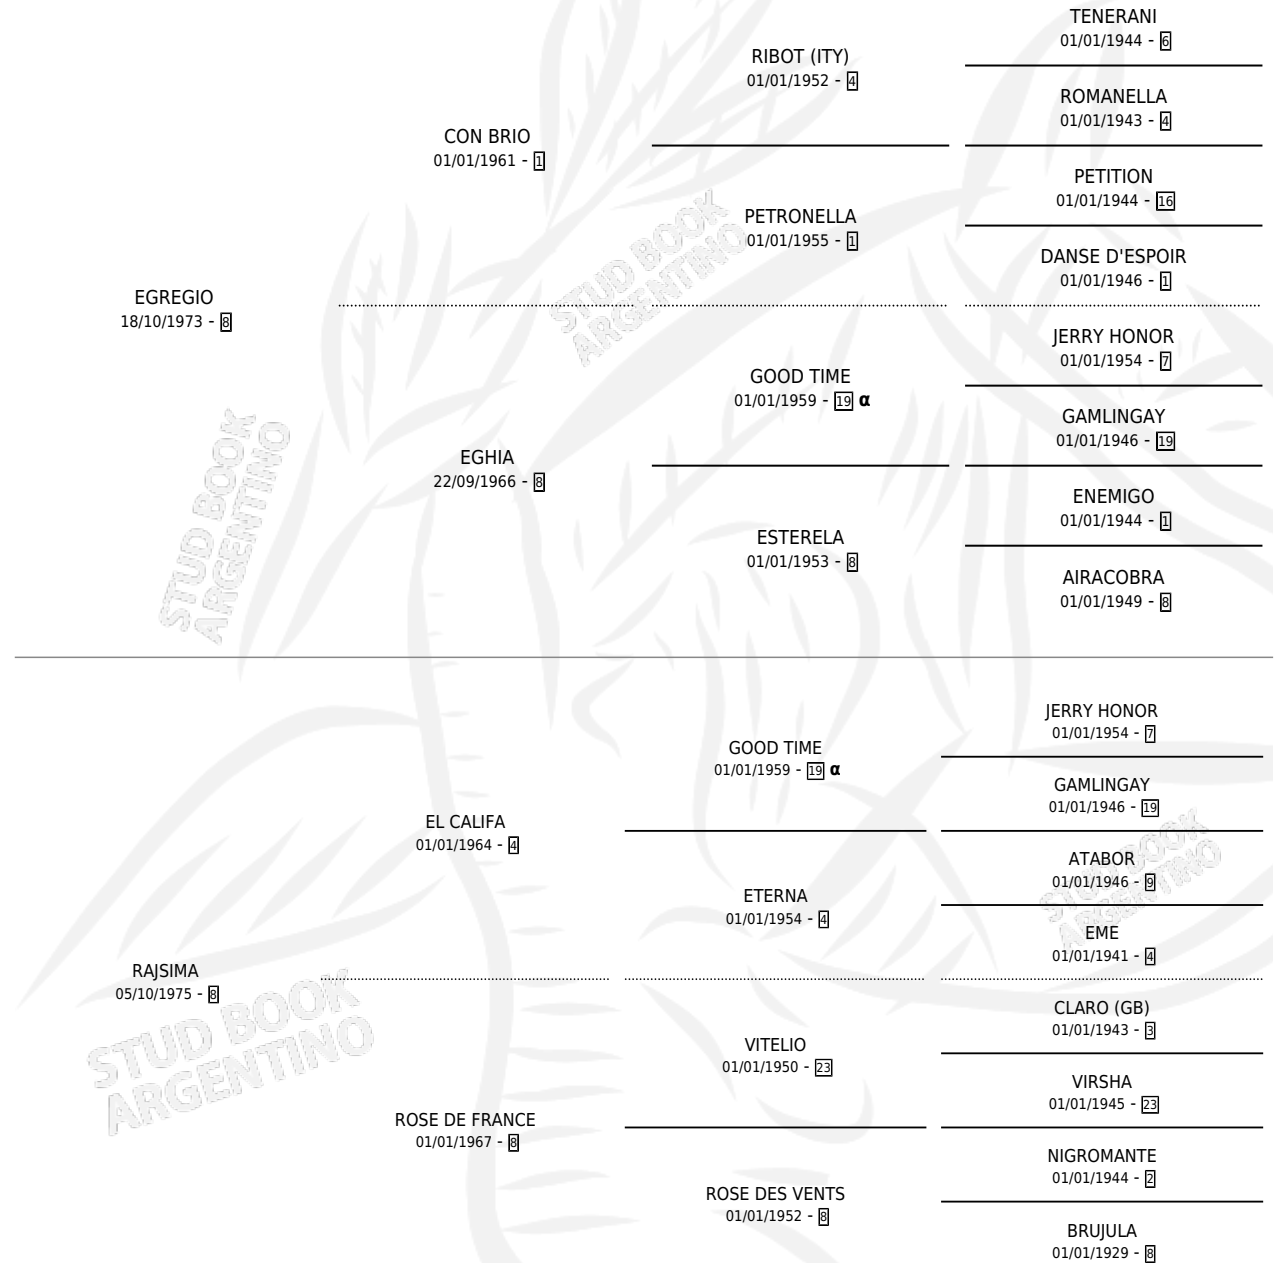

EGREVIEJA

por EGREGIO y RAJSIMA por EL CALIFA

Argentina · Hembra · Zaino · SP · 04/12/1987
Familia 8-h · Volumen 33

ESTADO

TIPIFICACIÓN SANGUÍNEA	✓
TIPIFICACIÓN POR ADN	X
PASAPORTE	X
IDENTIFICACIÓN POR MICROCHIP	X
REPRODUCTOR	✓

Lugar de nacimiento: Mi Viejo

Criador: Sin dato

~

HIJOS

	MACHOS	HEMBRAS
1 NACIERON	1	0
SIN ACTUACIONES		

PEDIGREE

INBREEDING : α