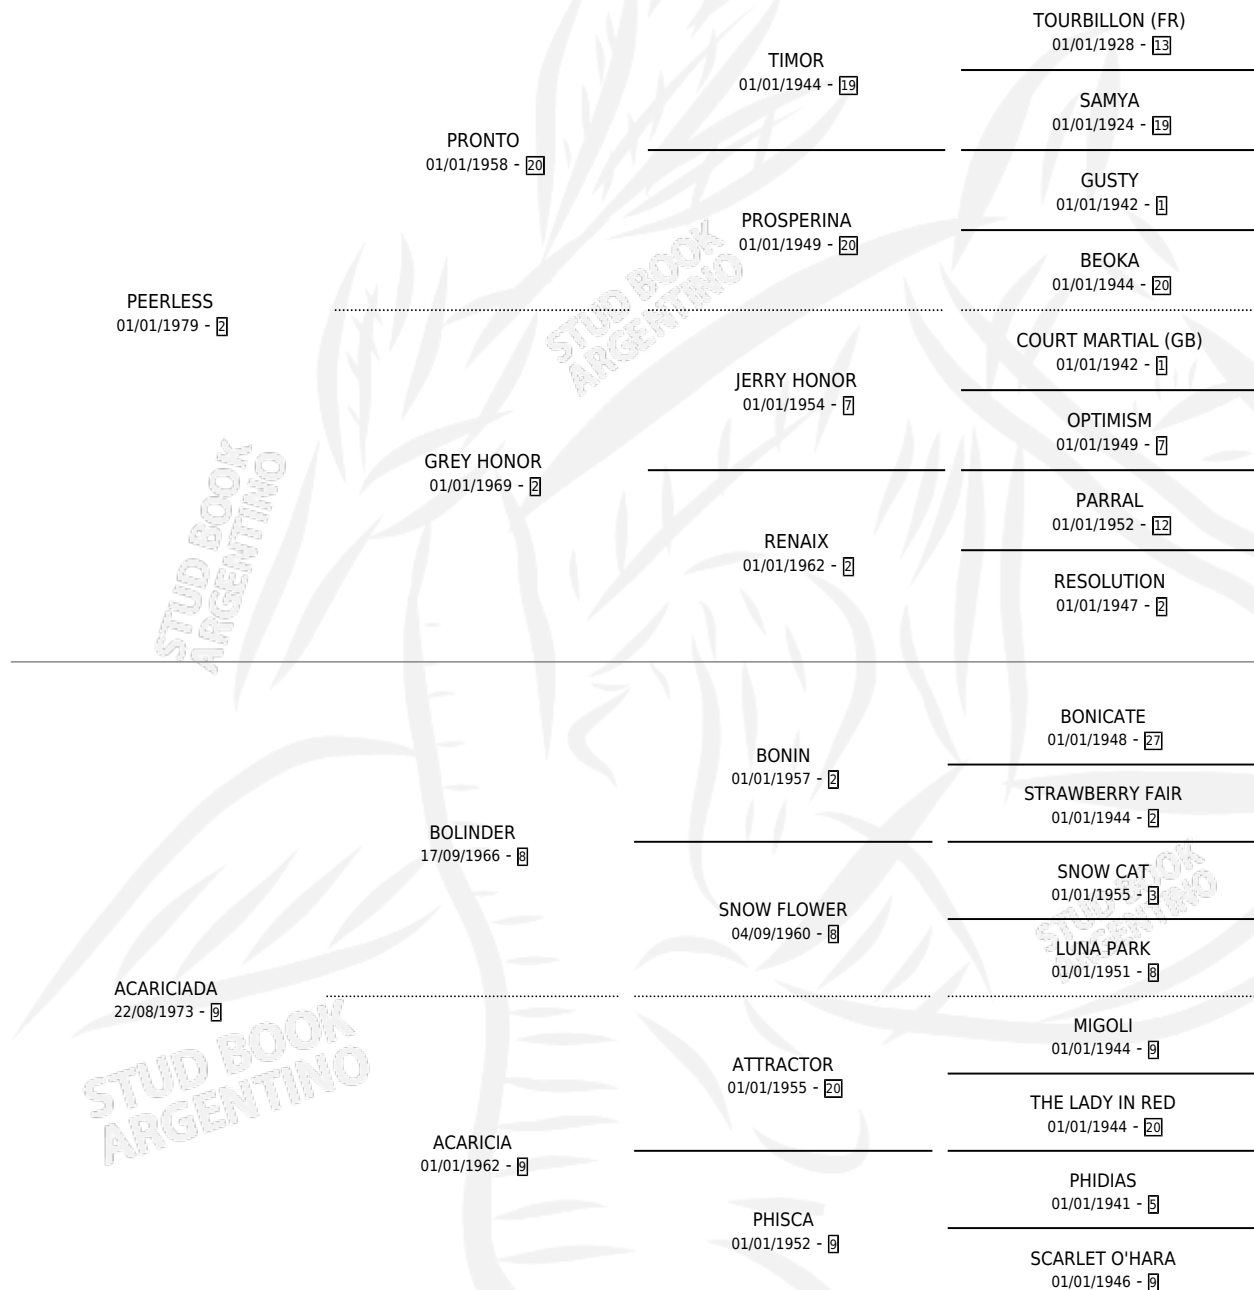

LA CARICIA

por PEERLESS y ACARICIADA por BOLINDER

Argentina · Hembra · Alazan · SP · 25/10/1987
Familia 9-e · Volumen 33

ESTADO

TIPIFICACIÓN SANGUÍNEA	X
TIPIFICACIÓN POR ADN	X
PASAPORTE	X
IDENTIFICACIÓN POR MICROCHIP	X
REPRODUCTOR	X

Lugar de nacimiento: Nihuil

Criador: Sin dato

PEDIGREE

LA CARICIA

Datos oficiales del Stud Book Argentino

Documento generado el 10/05/2026

studbook.org.ar