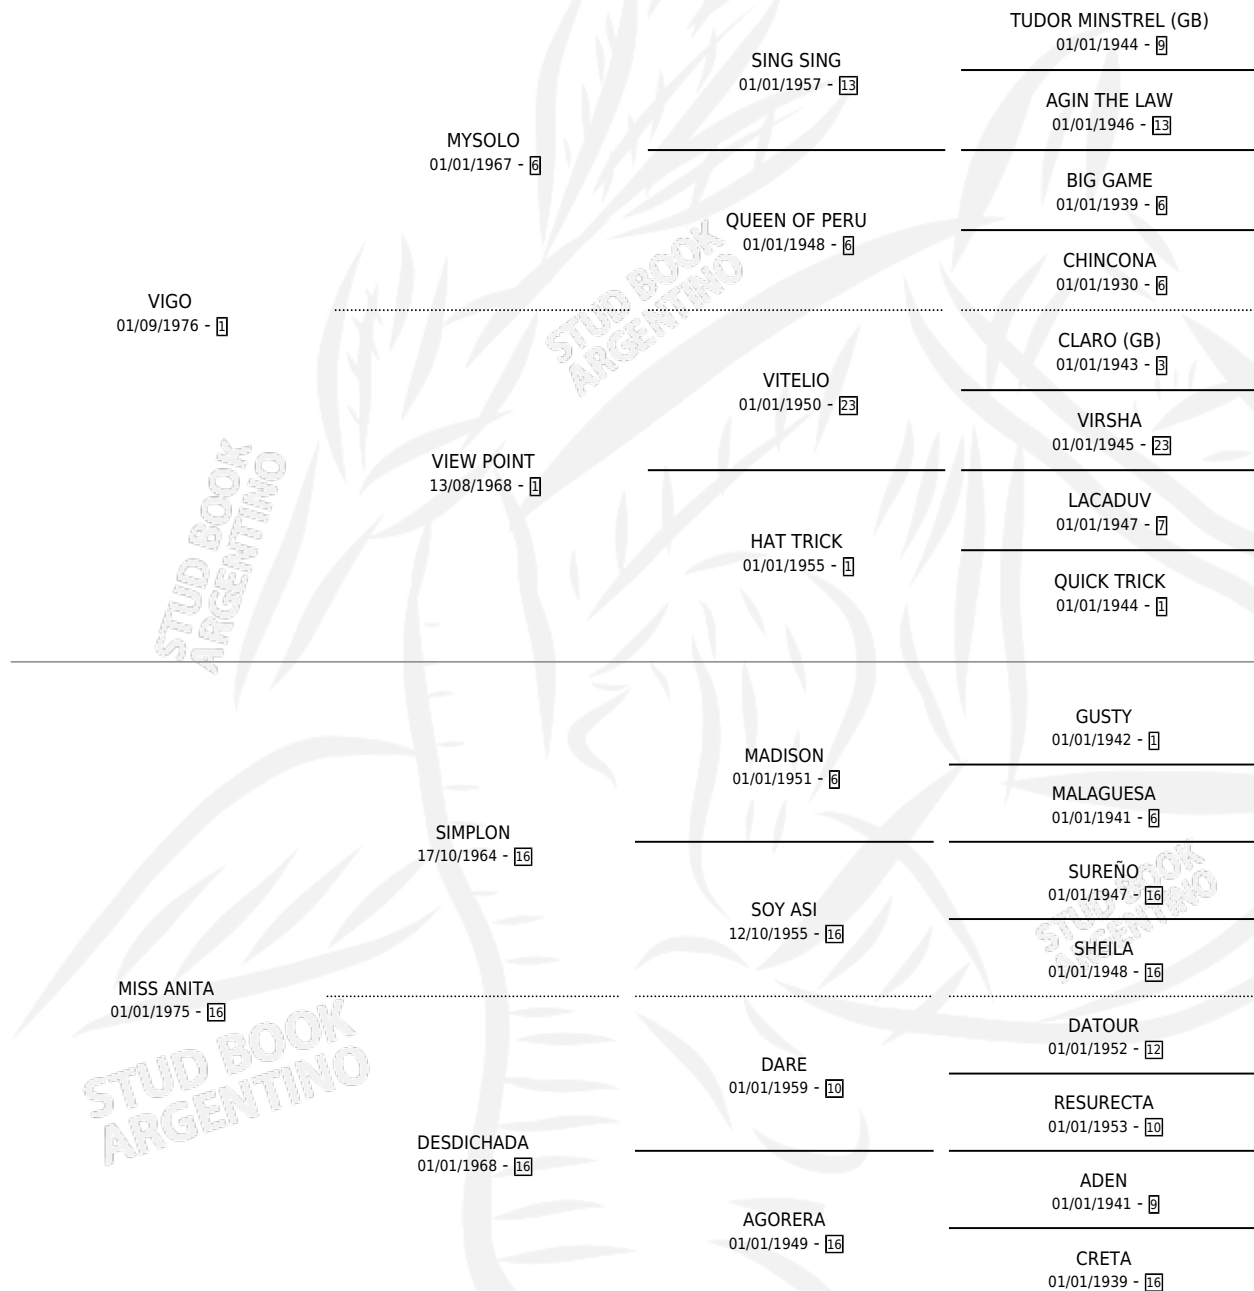

SEÑORA ELENA

por VIGO y MISS ANITA por SIMPLON

Argentina · Hembra · Zaino · SP · 08/11/1987
Familia 16 · Volumen 33

ESTADO

TIPIFICACIÓN SANGUÍNEA	X
TIPIFICACIÓN POR ADN	X
PASAPORTE	X
IDENTIFICACIÓN POR MICROCHIP	X
REPRODUCTOR	X

Lugar de nacimiento: Don Emilio

Criador: Sin dato

PEDIGREE

SEÑORA ELENA

Datos oficiales del Stud Book Argentino

Documento generado el 10/05/2026

studbook.org.ar