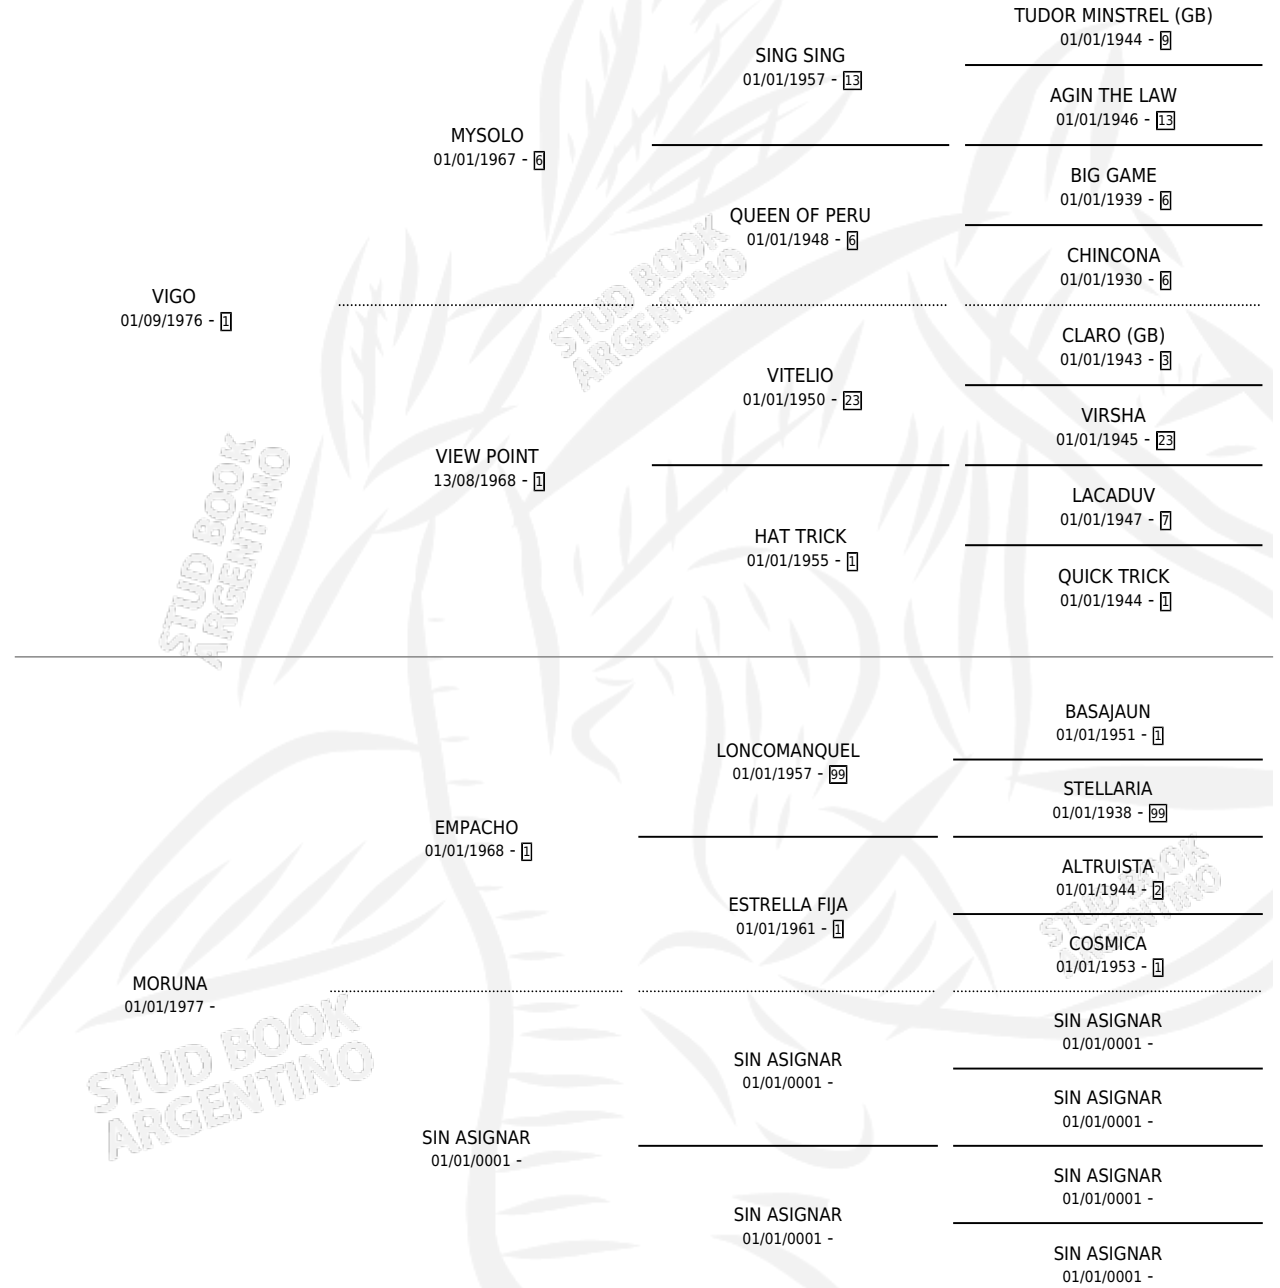

SEGUNDO MOCHO

por VIGO y MORUNA por EMPACHO

Argentina · Macho · Zaino · SP · 19/10/1987
Familia · Volumen 33

ESTADO

TIPIFICACIÓN SANGUÍNEA	X
TIPIFICACIÓN POR ADN	X
PASAPORTE	X
IDENTIFICACIÓN POR MICROCHIP	X
REPRODUCTOR	X

Lugar de nacimiento: Don Emilio
Criador: Sin dato

PEDIGREE

SEGUNDO MOCHO

Datos oficiales del Stud Book Argentino

Documento generado el 02/05/2026

studbook.org.ar