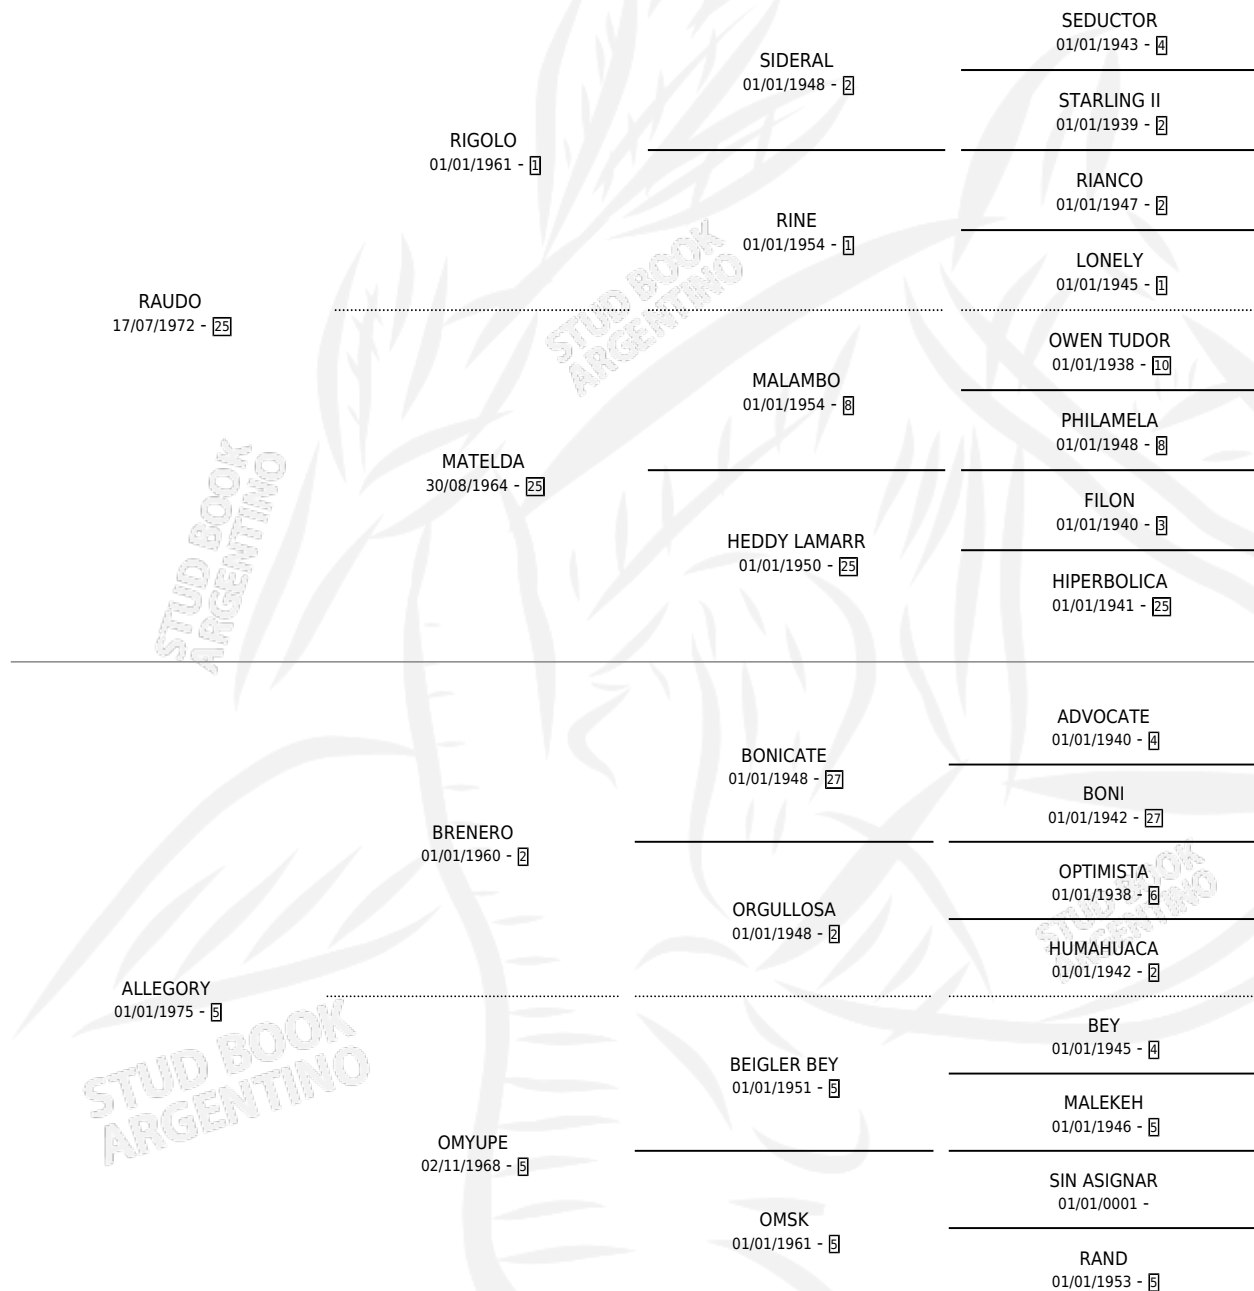

EL SAMBULLON

por RAUDO y ALLEGORY por BRENERO

Argentina · Macho · Alazan · SP · 16/11/1987
Familia 5-j · Volumen 33

ESTADO

TIPIFICACIÓN SANGUÍNEA	X
TIPIFICACIÓN POR ADN	X
PASAPORTE	X
IDENTIFICACIÓN POR MICROCHIP	X
REPRODUCTOR	X

Lugar de nacimiento: Mere

Criador: Sin dato

PEDIGREE

EL SAMBULLON

Datos oficiales del Stud Book Argentino

Documento generado el 09/05/2026

studbook.org.ar