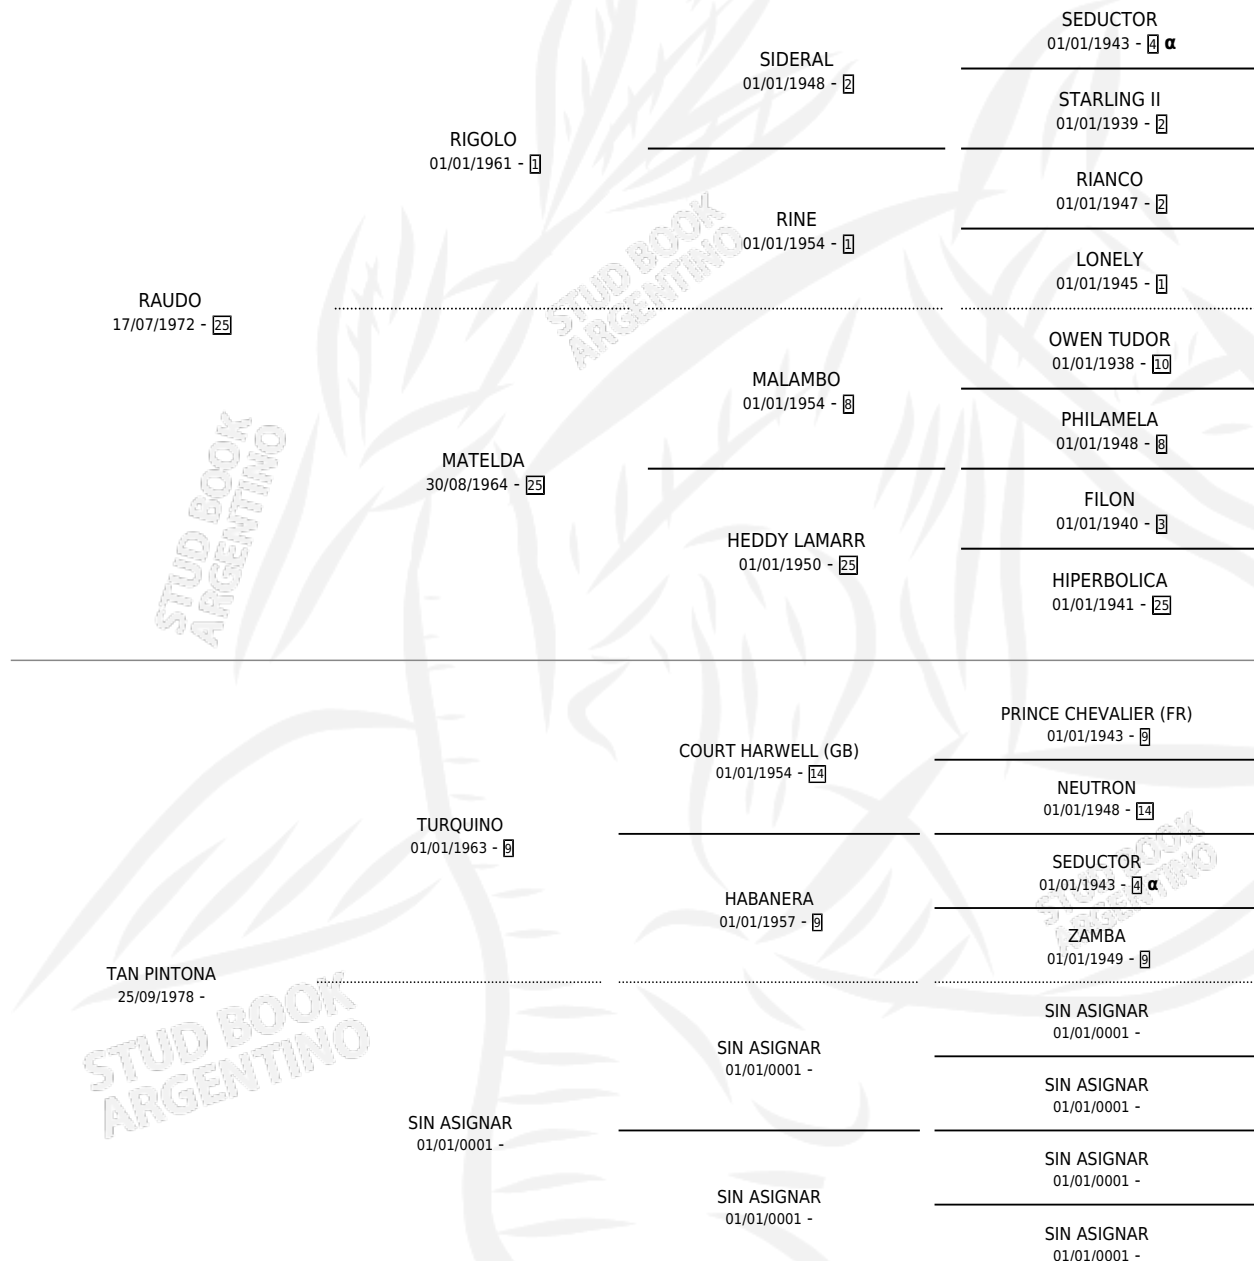

# ARAUDALADA

por RAUDO y TAN PINTONA por TURQUINO

Argentina · Hembra · Zaino · SP · 28/11/1987  
Familia · Volumen 33

## ESTADO

TIPIFICACIÓN SANGUÍNEA	✓
TIPIFICACIÓN POR ADN	X
PASAPORTE	X
IDENTIFICACIÓN POR MICROCHIP	X
REPRODUCTOR	✓

**Lugar de nacimiento:** Mere

**Criador:** Sin dato

~

## HIJOS

	MACHOS	HEMBRAS
5 NACIERON	1	4

SIN ACTUACIONES

## PEDIGREE

INBREEDING : α

S

mientos 5 / Efectividad 83.33%

PADRILLO	PRODUCTO	CRIADOR	1ER SERVICIO	ÚLTIMO SERVICIO
AFRICANO	∅		30/10/1996	21/11/1996
<b>ARAUDALADA</b>	CHUNI (H ZN, 22/10/1996)	LIS IVON	28/11/1995	02/12/1995
GET BLACK	GET POCHITA (H Z, 21/11/1995)	LIS IVON	27/11/1994	23/12/1994
SIEMPRE RIVER	TONCHI (M Z, 20/11/1994)	LIS IVON	03/10/1993	19/12/1993
FRAY RUTERO	DRA. TAPIA (H Z, 24/09/1993)	LIS IVON	23/09/1992	12/10/1992
SIEMPRE RIVER	MISS MAIDA (H Z, 14/09/1992)	LIS IVON	21/09/1991	07/10/1991