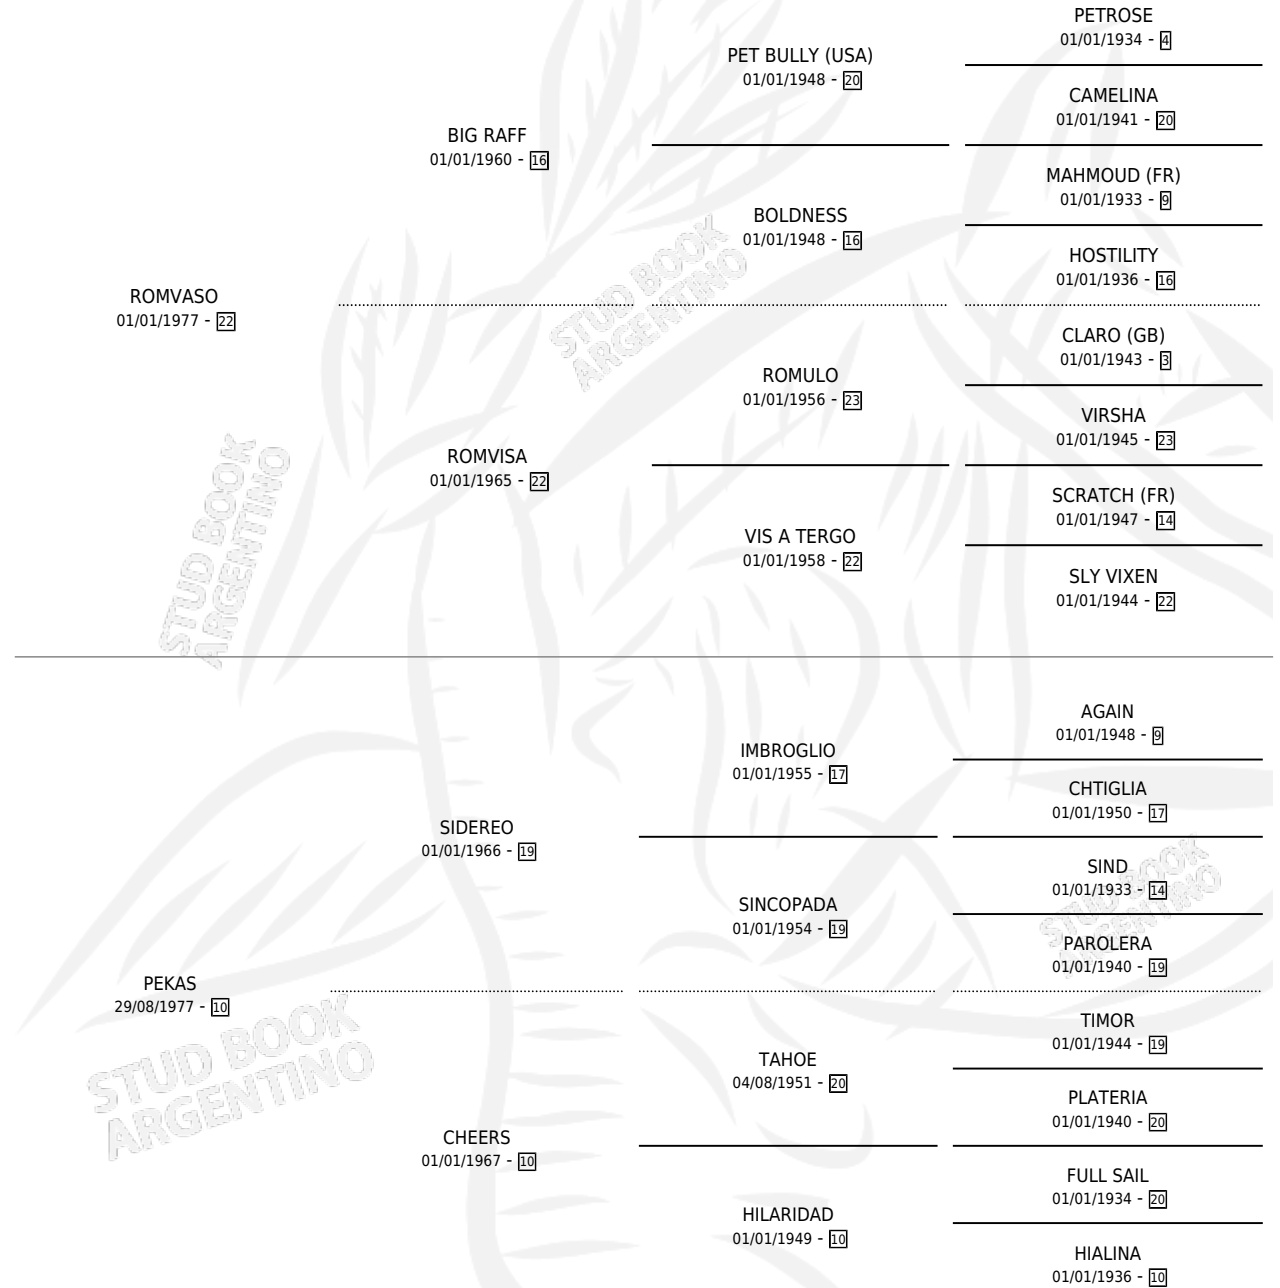

PEKO REAL

por ROMVASO y PEKAS por SIDEREO

Argentina · Macho · Alazan · SP · 11/11/1987
Familia 10-e · Volumen 33

ESTADO

TIPIFICACIÓN SANGUÍNEA	X
TIPIFICACIÓN POR ADN	X
PASAPORTE	X
IDENTIFICACIÓN POR MICROCHIP	X
REPRODUCTOR	X

Lugar de nacimiento: Campo particular

Criador: Imarisio Oscar Carlos

PEDIGREE

PEKO REAL

Datos oficiales del Stud Book Argentino

Documento generado el 05/05/2026

studbook.org.ar