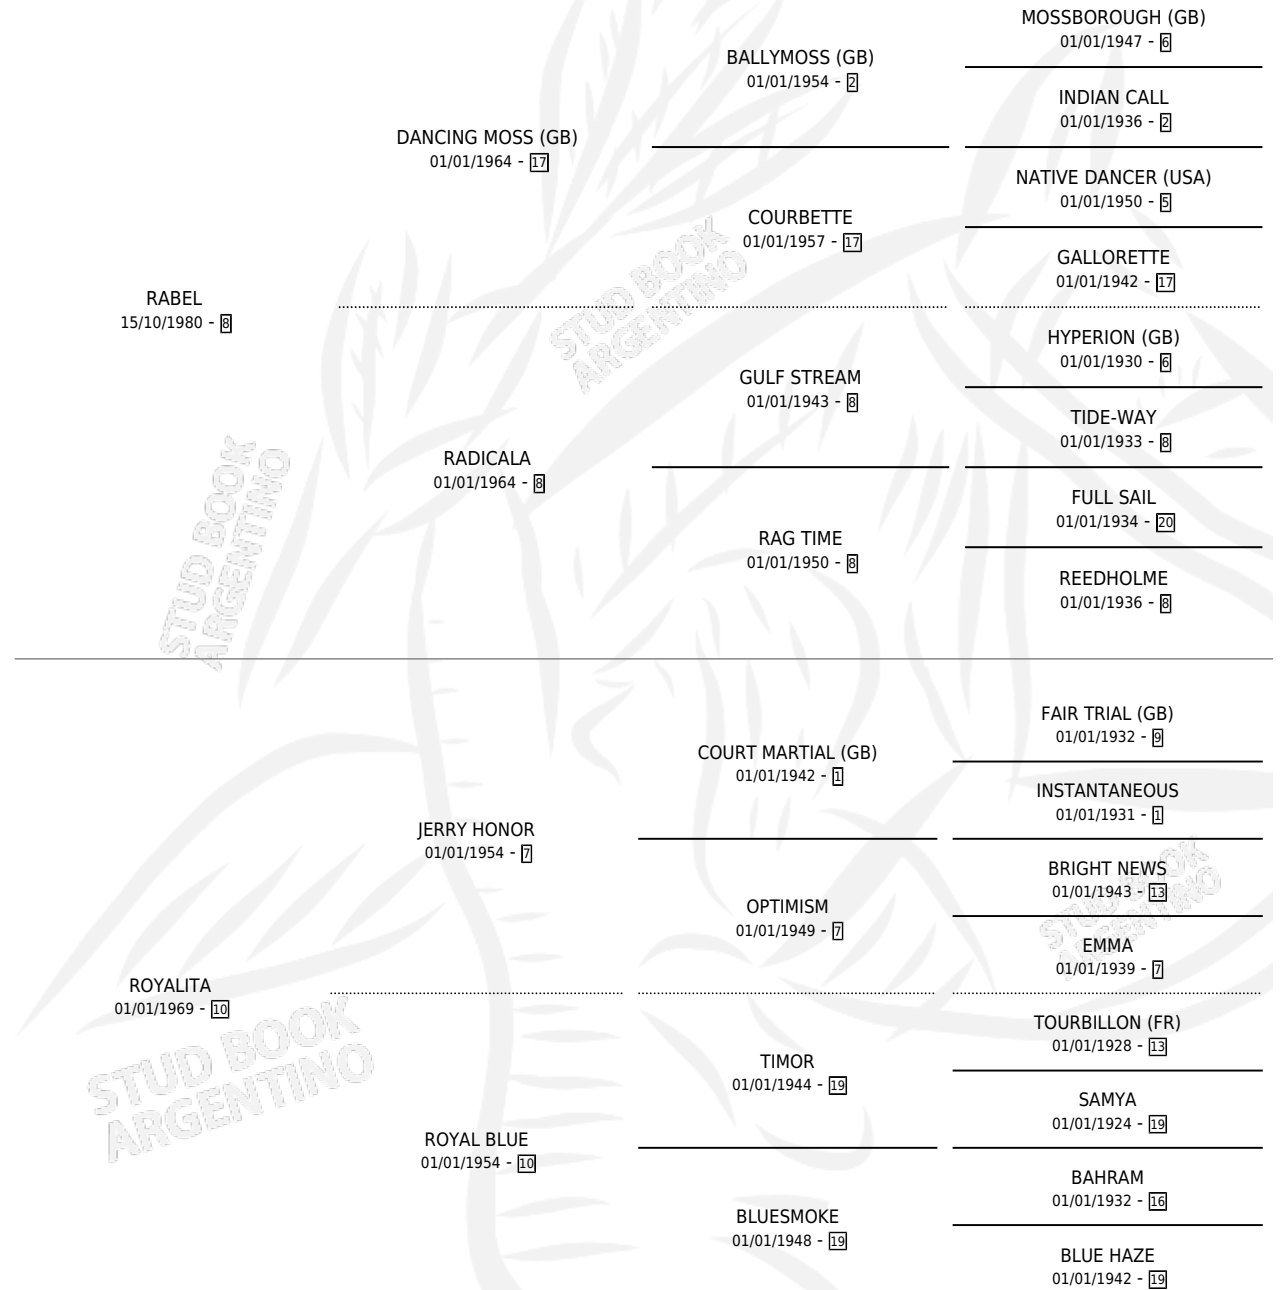

ROYABEL

por RABEL y ROYALITA por JERRY HONOR

Argentina · Hembra · Alazan · SP · 10/12/1987
Familia 10-a · Volumen 33

ESTADO

TIPIFICACIÓN SANGUÍNEA	X
TIPIFICACIÓN POR ADN	X
PASAPORTE	X
IDENTIFICACIÓN POR MICROCHIP	X
REPRODUCTOR	X

Lugar de nacimiento: Cacique Negro

Criador: Sin dato

PEDIGREE

ROYABEL

Datos oficiales del Stud Book Argentino

Documento generado el 10/05/2026

studbook.org.ar