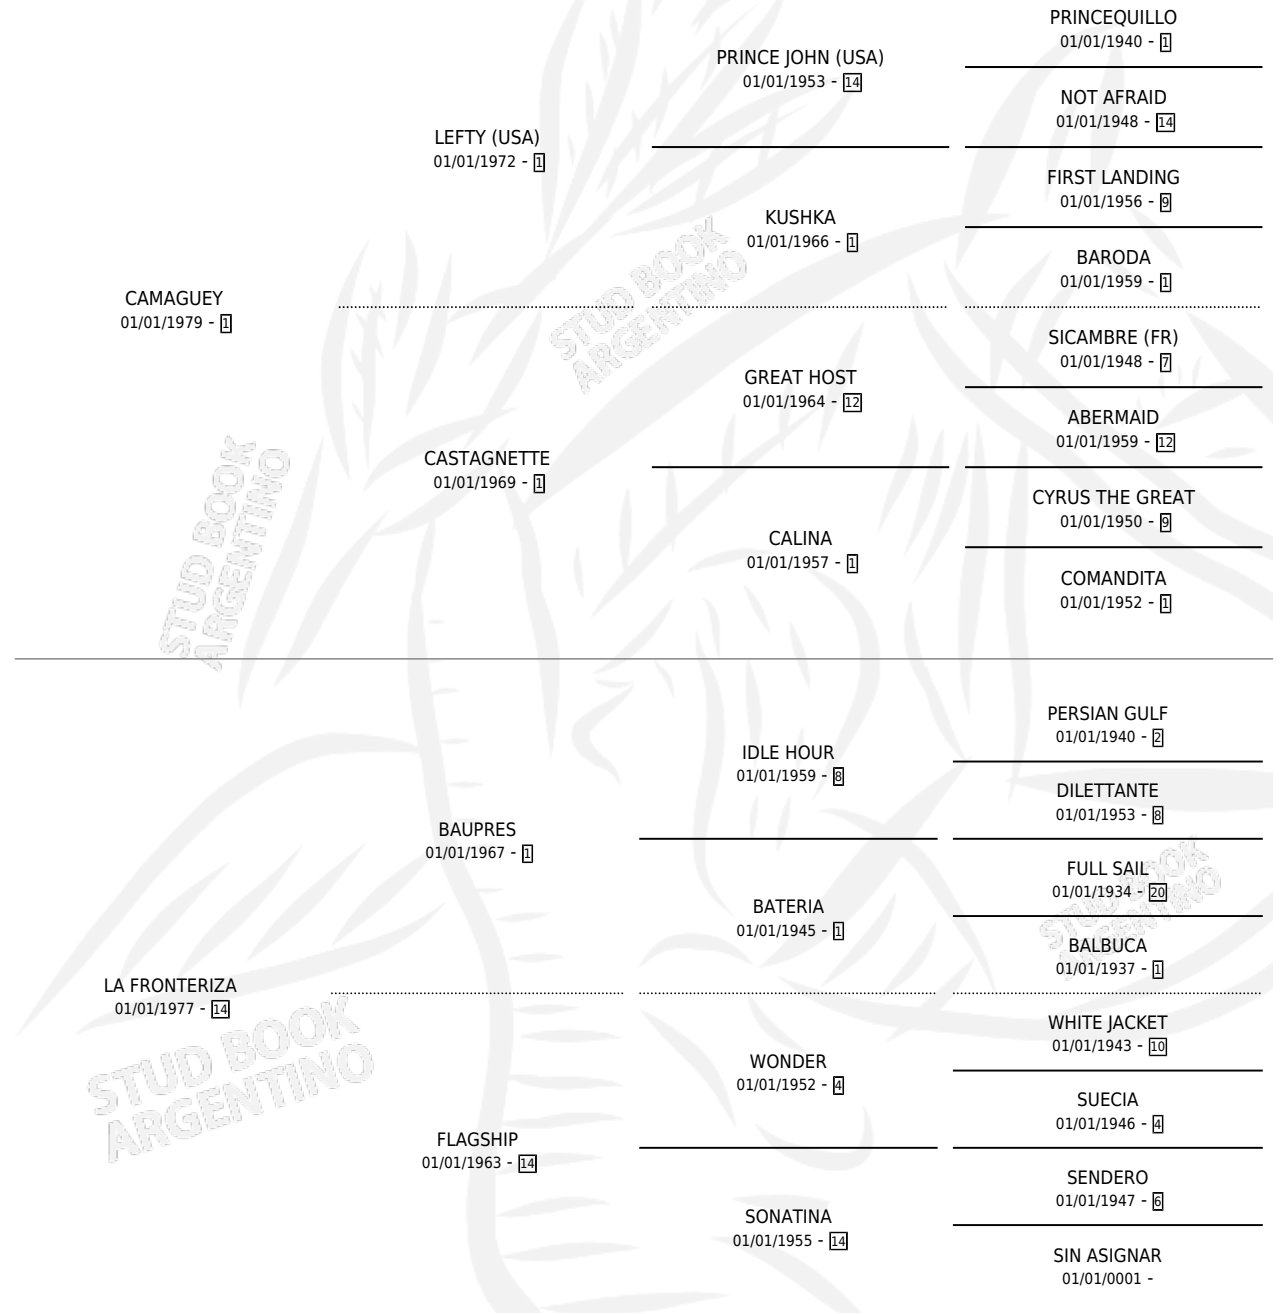

EL FRONTERO

por CAMAGUEY y LA FRONTERIZA por BAUPRES

Argentina · Macho · Zaino · SP · 07/12/1987
Familia 14 · Volumen 33

ESTADO

TIPIFICACIÓN SANGUÍNEA	X
TIPIFICACIÓN POR ADN	X
PASAPORTE	X
IDENTIFICACIÓN POR MICROCHIP	X
REPRODUCTOR	X

Lugar de nacimiento: Cacique Negro

Criador: Sin dato

PEDIGREE

EL FRONTERO

Datos oficiales del Stud Book Argentino

Documento generado el 15/05/2026

studbook.org.ar