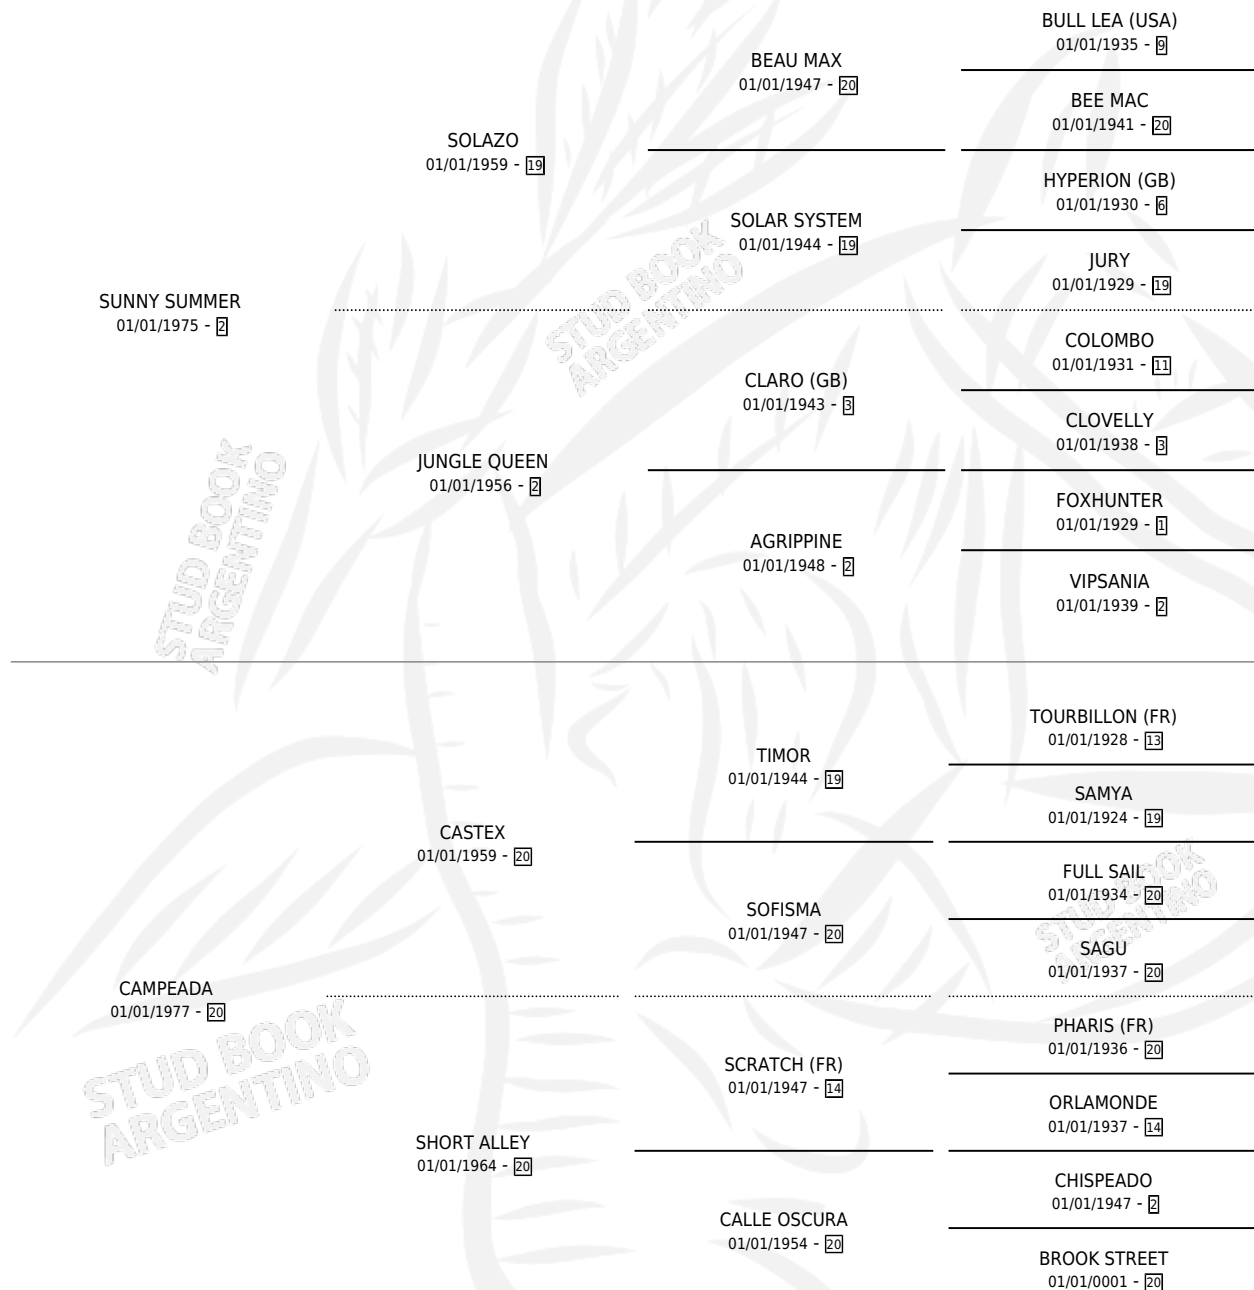

SUNNY KID

por **SUNNY SUMMER** y **CAMPEADA** por **CASTEX**

Argentina · Hembra · Alazan · SP · 28/09/1987
Familia 20-d · Volumen 33

ESTADO

TIPIFICACIÓN SANGUÍNEA	✓
TIPIFICACIÓN POR ADN	X
PASAPORTE	X
IDENTIFICACIÓN POR MICROCHIP	X
REPRODUCTOR	✓

Lugar de nacimiento: El Dulce

Criador: El Dulce

~

HIJOS

	MACHOS	HEMBRAS
2 NACIERON	2	0

SIN ACTUACIONES

PEDIGREE

S

mientos 2 / Efectividad 40.00%

PADRILLO	PRODUCTO	CRIADOR	1ER SERVICIO	ÚLTIMO SERVICIO
VINXI	Ø		20/08/1995	05/09/1995
SUNNY KID	DON CON (M Z, 10/08/1995)	EL DULCE	28/08/1994	29/08/1994
Datos oficiales del Stud Book Argentino	CON MANANERO (M Z, 18/08/1994)	EL DULCE	20/08/1993	20/08/1993
GUINDAL	Ø		24/10/1992	01/12/1992
SIN ASIGNAR	Ø			