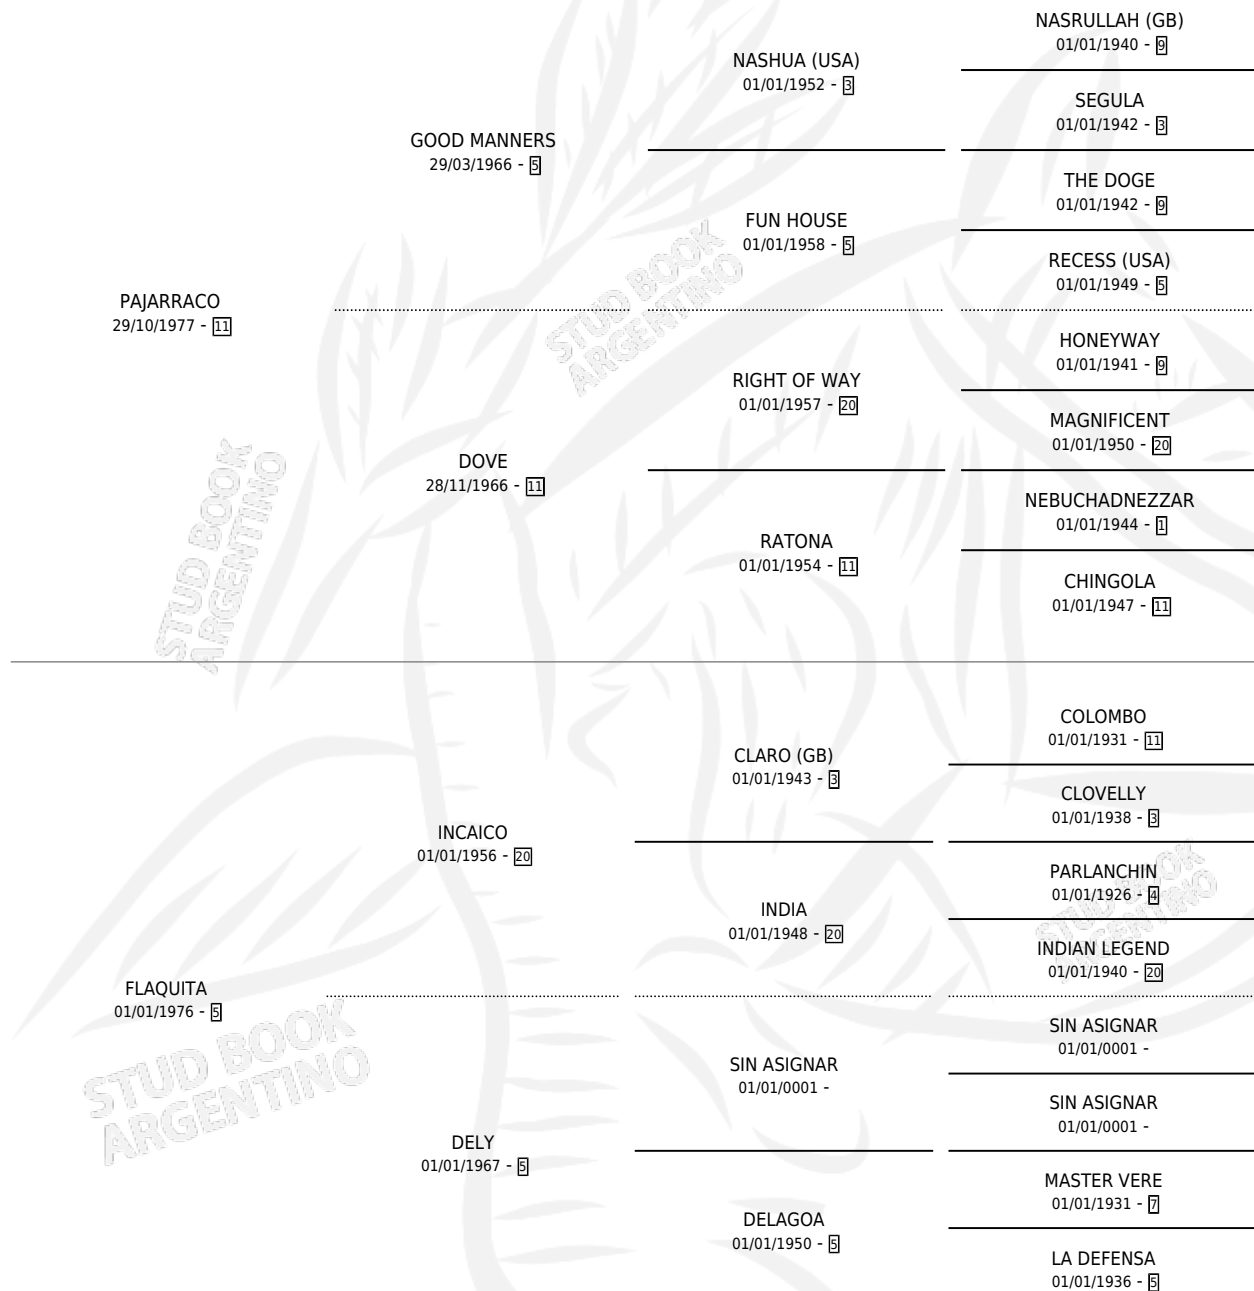

PA 'ELEGIR

por PAJARRACO y FLAQUITA por INCAICO

Argentina · Macho · Zaino Doradillo · SP · 18/11/1987
Familia 5-c · Volumen 33

ESTADO

TIPIFICACIÓN SANGUÍNEA	X
TIPIFICACIÓN POR ADN	X
PASAPORTE	X
IDENTIFICACIÓN POR MICROCHIP	X
REPRODUCTOR	X

Lugar de nacimiento: Imperial

Criador: Sin dato

PEDIGREE

CAMPAÑA

Solo carreras oficiales de Argentina

POR EDAD

EDAD	CC	1°	2°	3°	4°	5°	NP	CLC	CLG	CLCG1	CLGG1	IMPORTE	GANANCIA / CC
4 AÑOS	1	0	0	0	0	0	1	0	0	0	0	\$0	\$0
5 AÑOS	1	0	0	0	0	0	1	0	0	0	0	\$0	\$0
TOTALES	2	0	0	0	0	0	2	0	0	0	0	\$0	\$0
%		0.0%	0.0%	0.0%	0.0%	0.0%	100%	0.0%	0.0%	0.0%	0.0%		