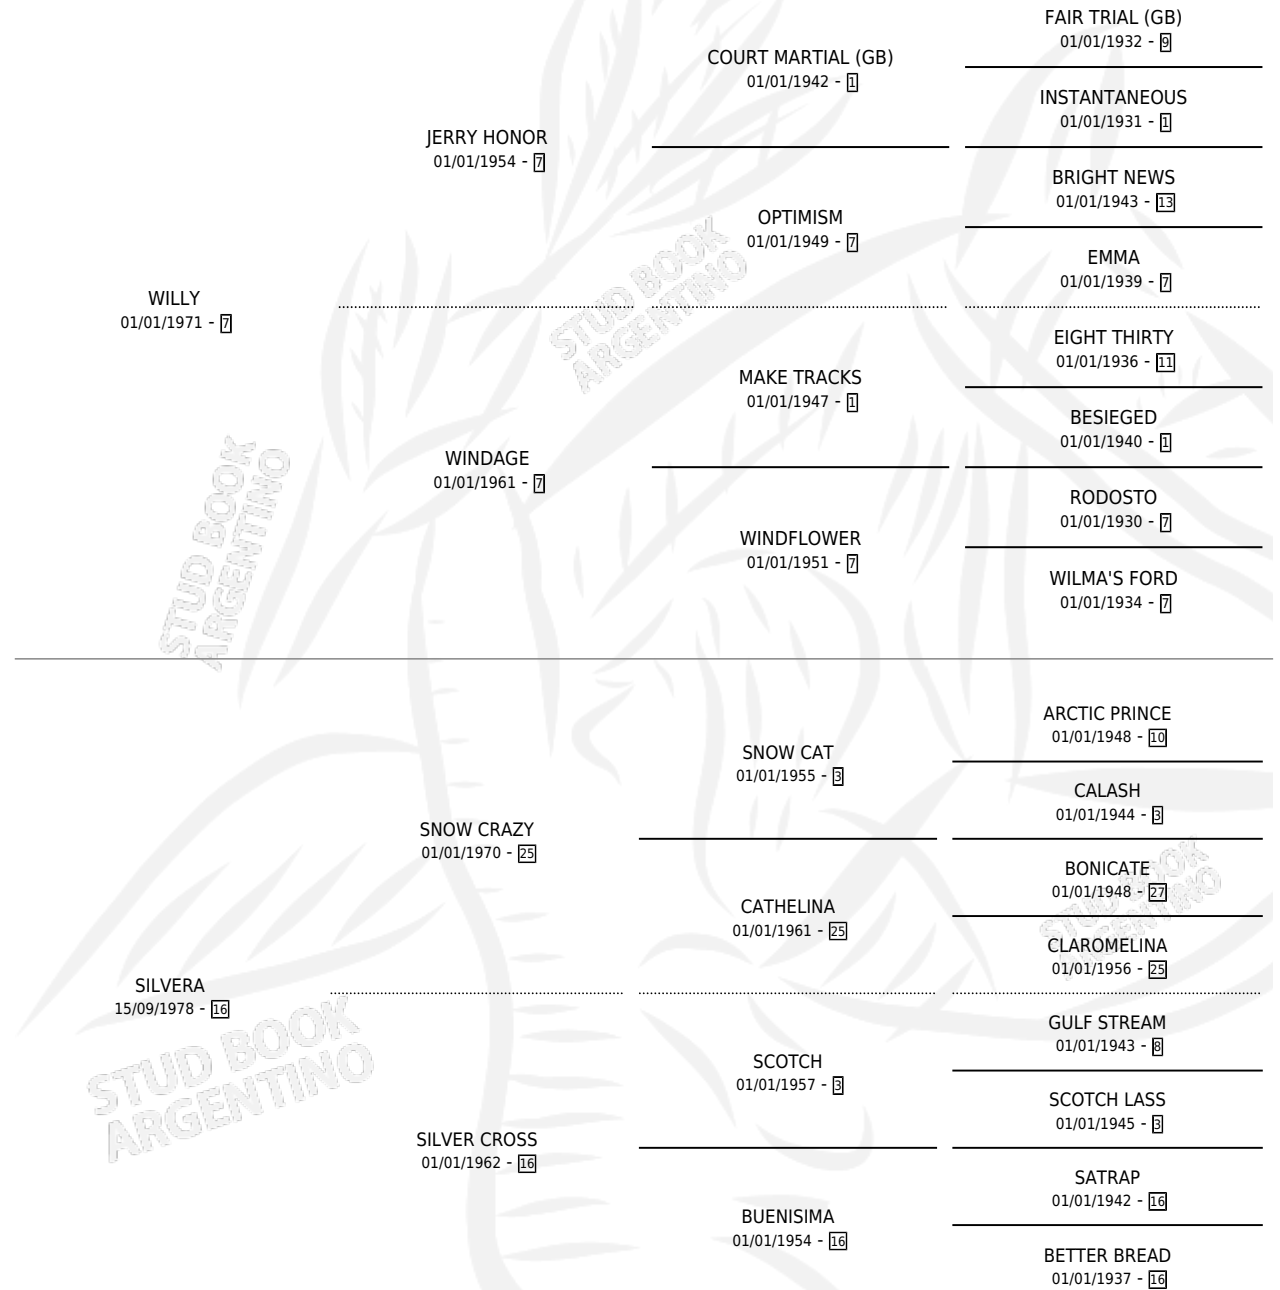

SILVERO

por WILLY y SILVERA por SNOW CRAZY

Argentina · Macho · Alazan Tostado · SP · 23/11/1987
Familia 16-h · Volumen 33

ESTADO

TIPIFICACIÓN SANGUÍNEA	X
TIPIFICACIÓN POR ADN	X
PASAPORTE	X
IDENTIFICACIÓN POR MICROCHIP	X
REPRODUCTOR	X

Lugar de nacimiento: Los Bayos

Criador: Sin dato

PEDIGREE