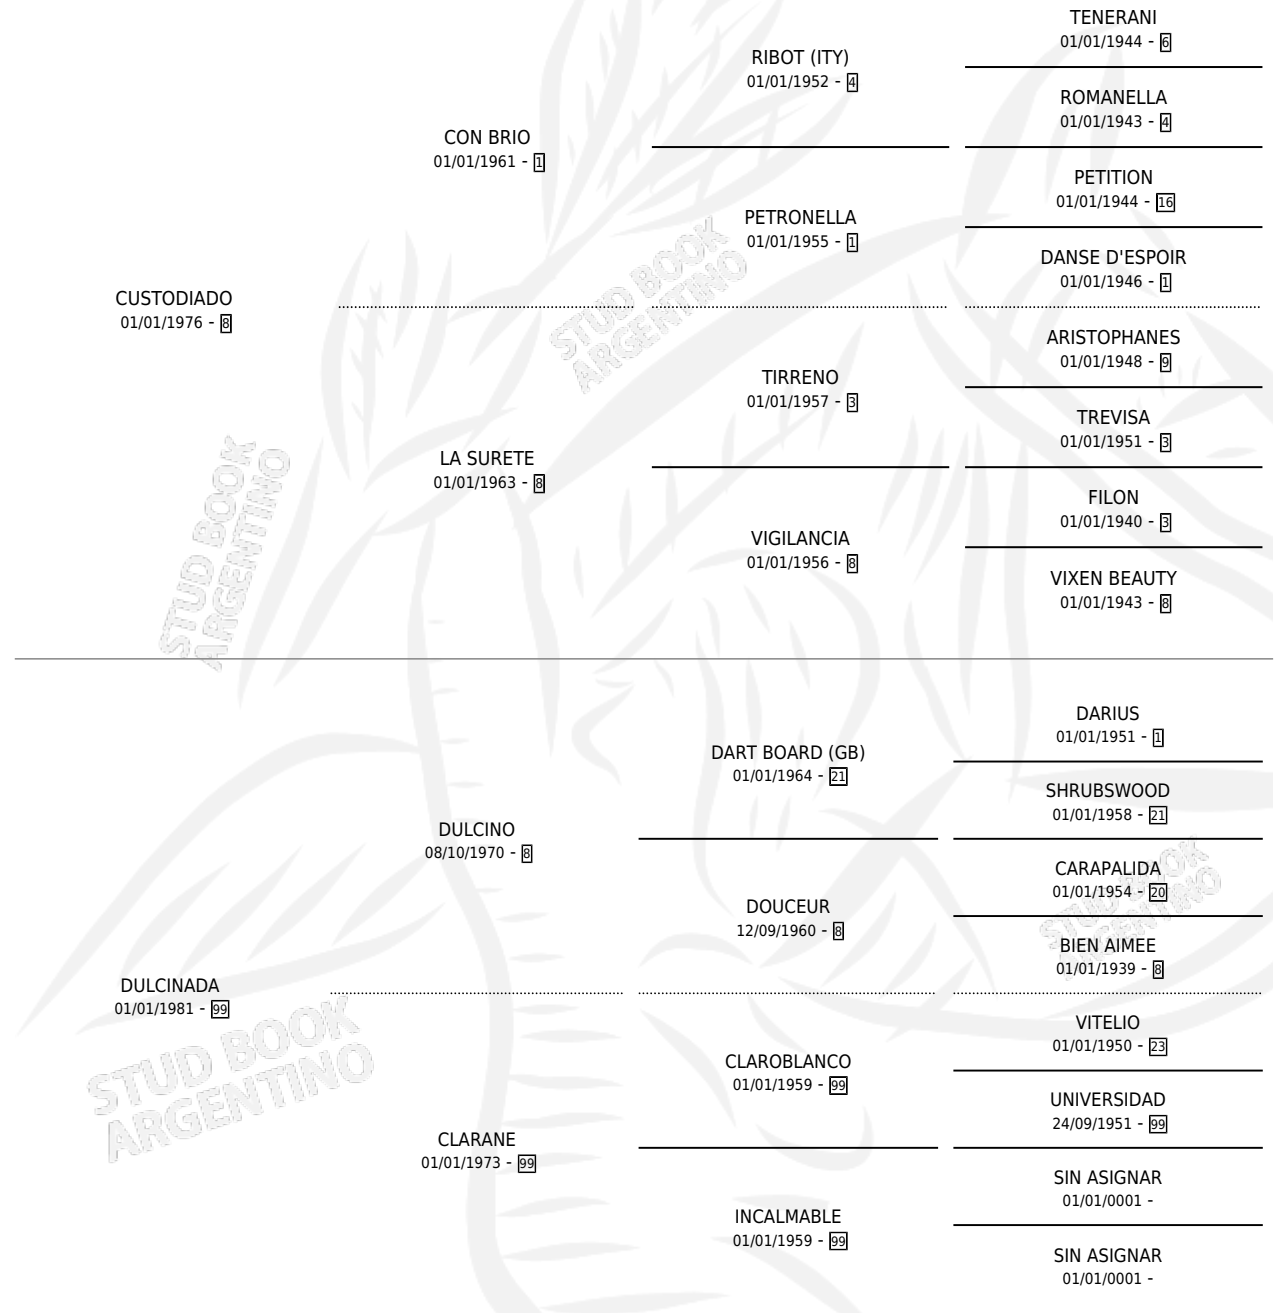

CON NADA

por CUSTODIADO y DULCINADA por DULCINO

Argentina · Macho · Alazan · SP · 15/11/1987
Familia 99 · Volumen 33

ESTADO

TIPIFICACIÓN SANGUÍNEA	X
TIPIFICACIÓN POR ADN	X
PASAPORTE	X
IDENTIFICACIÓN POR MICROCHIP	X
REPRODUCTOR	X

Lugar de nacimiento: Monadri

Criador: Asociacion Cooperativa De Criadores De Caballos De Carrera

PEDIGREE

CAMPAÑA

Solo carreras oficiales de Argentina

POR EDAD

EDAD	CC	1°	2°	3°	4°	5°	NP	CLC	CLG	CLCG1	CLGG1	IMPORTE	GANANCIA / CC
3 AÑOS	1	0	0	0	0	0	1	0	0	0	0	\$0	\$0
4 AÑOS	5	0	0	1	0	0	4	0	0	0	0	\$0	\$0
5 AÑOS	4	0	0	0	2	0	2	0	0	0	0	\$0	\$0
TOTALES	10	0	0	1	2	0	7	0	0	0	0	\$0	\$0
%		0.0%	0.0%	10.0%	20.0%	0.0%	70.0%	0.0%	0.0%	0.0%	0.0%		