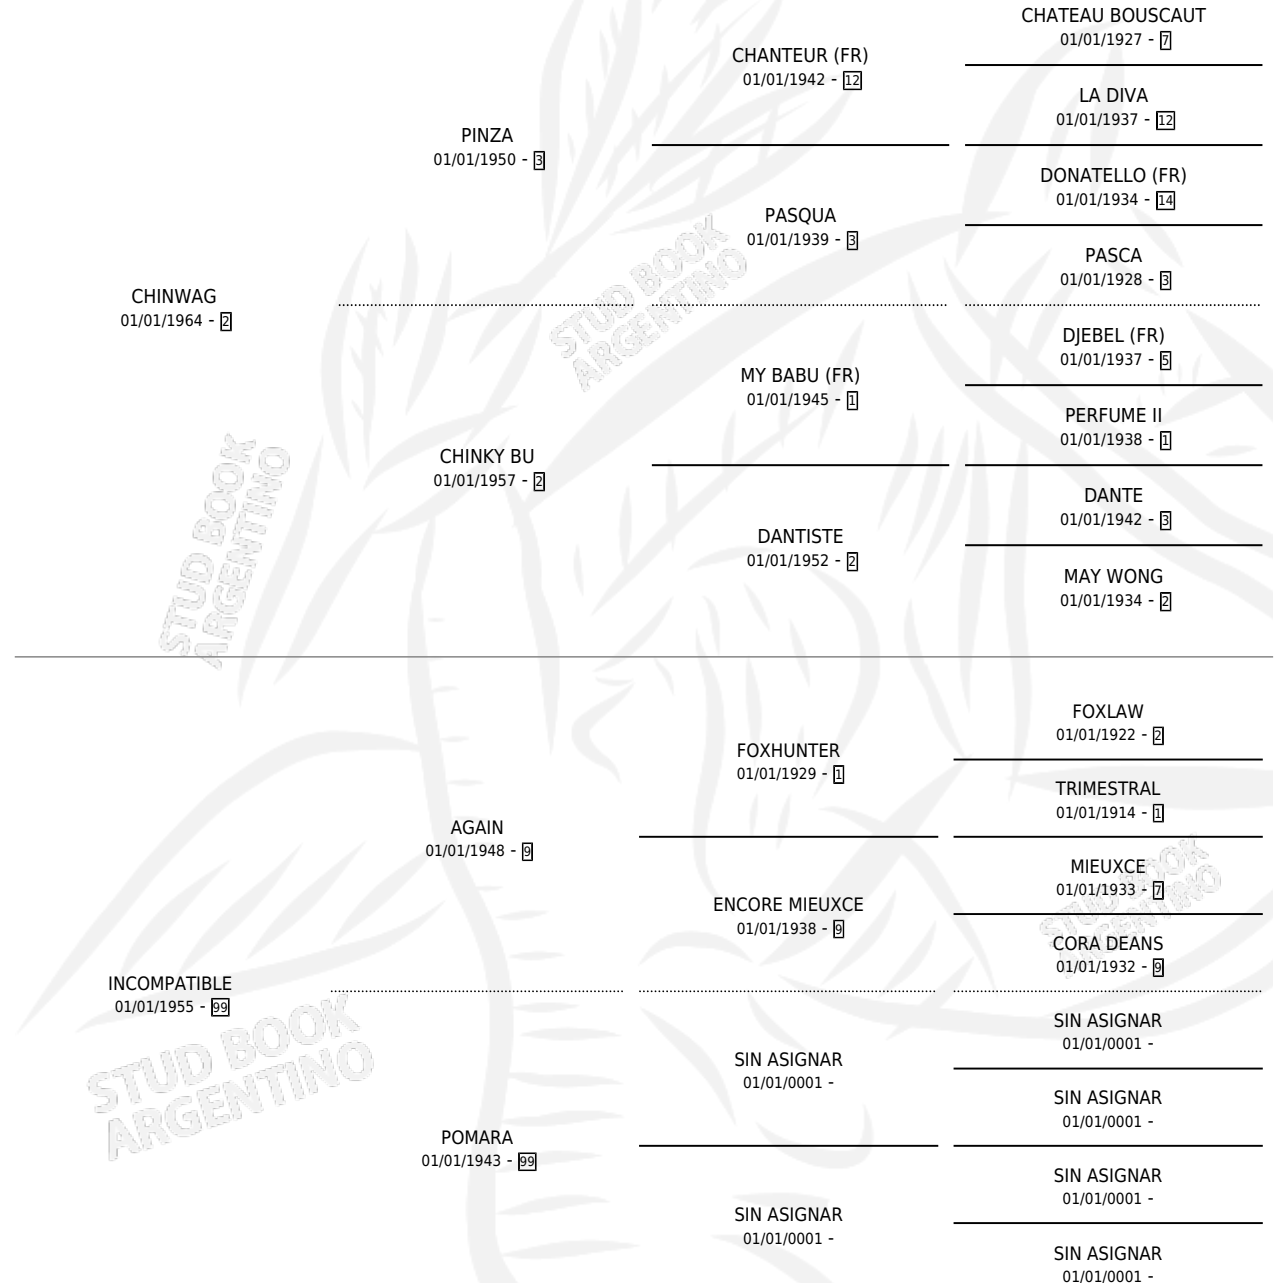

CHARADA CHARCAS

por CHINWAG y INCOMPATIBLE por AGAIN

Argentina · Hembra · Alazan · SP · 01/01/1969
Familia 99 · Volumen 27

ESTADO

TIPIFICACIÓN SANGUÍNEA	X
TIPIFICACIÓN POR ADN	X
PASAPORTE	X
IDENTIFICACIÓN POR MICROCHIP	X
REPRODUCTOR	✓

Lugar de nacimiento: Campo particular

Criador: Sin dato

~

HIJOS

	MACHOS	HEMBRAS
5 NACIERON	2	3
SIN ACTUACIONES		

PEDIGREE

S

mientos 4 / Efectividad 44.44%

PADRILLO	PRODUCTO	CRIADOR	1ER SERVICIO	ÚLTIMO SERVICIO
ROYAL POWER	∅		18/11/1991	18/11/1991
FAITHFUL	FAITHFUL CHATO (M ZC, 28/10/1991)	SIN DATO	10/11/1990	10/11/1990
FAITHFUL	CHARQUERA (H T, 22/10/1990)	SIN DATO	16/11/1989	16/11/1989
FAITHFUL	∅		02/11/1988	02/11/1988
FAITHFUL	FAITH CHARADA (H Z, 15/10/1988)	SIN DATO	26/11/1987	26/11/1987
FAITHFUL	FAITH CHARABON (M A, 08/11/1987)	SIN DATO	09/12/1986	09/12/1986
FAITHFUL	∅		29/09/1985	27/12/1985
FAITHFUL	∅			
FAITHFUL	∅			