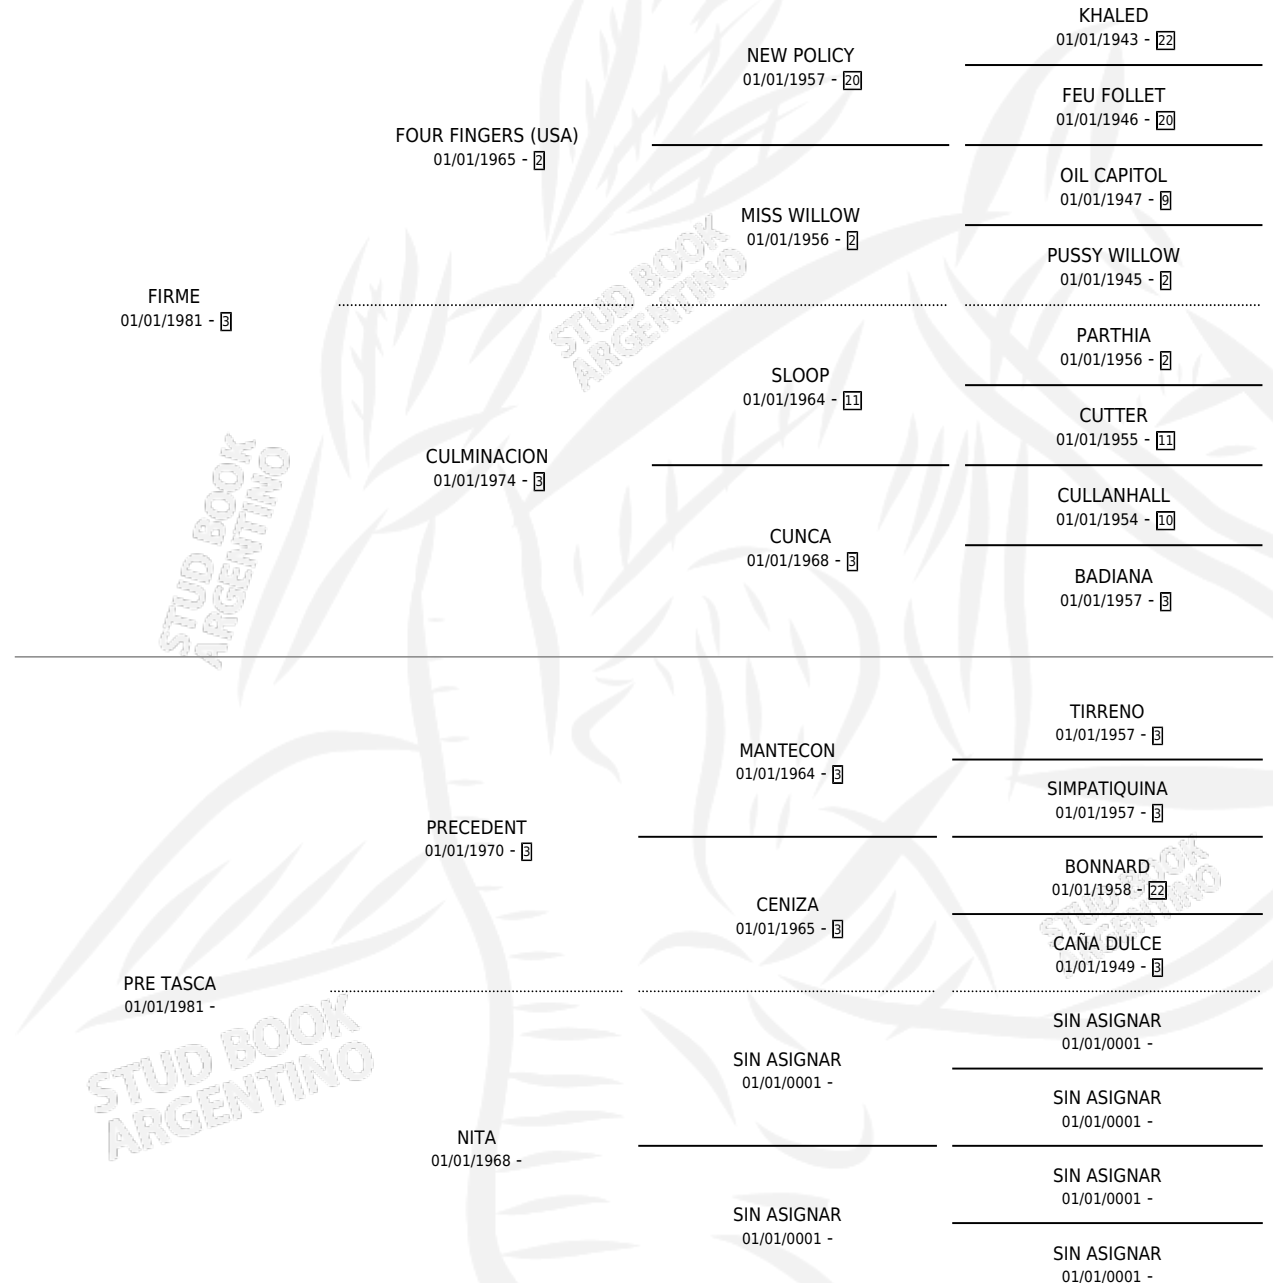

SOY WILLY

por FIRME y PRE TASCA por PRECEDENT

Argentina · Macho · Zaino · SP · 30/11/1987
Familia · Volumen 33

ESTADO

TIPIFICACIÓN SANGUÍNEA	X
TIPIFICACIÓN POR ADN	X
PASAPORTE	X
IDENTIFICACIÓN POR MICROCHIP	X
REPRODUCTOR	X

Lugar de nacimiento: Levantesi

Criador: Sin dato

PEDIGREE

SOY WILLY

Datos oficiales del Stud Book Argentino

Documento generado el 10/05/2026

studbook.org.ar