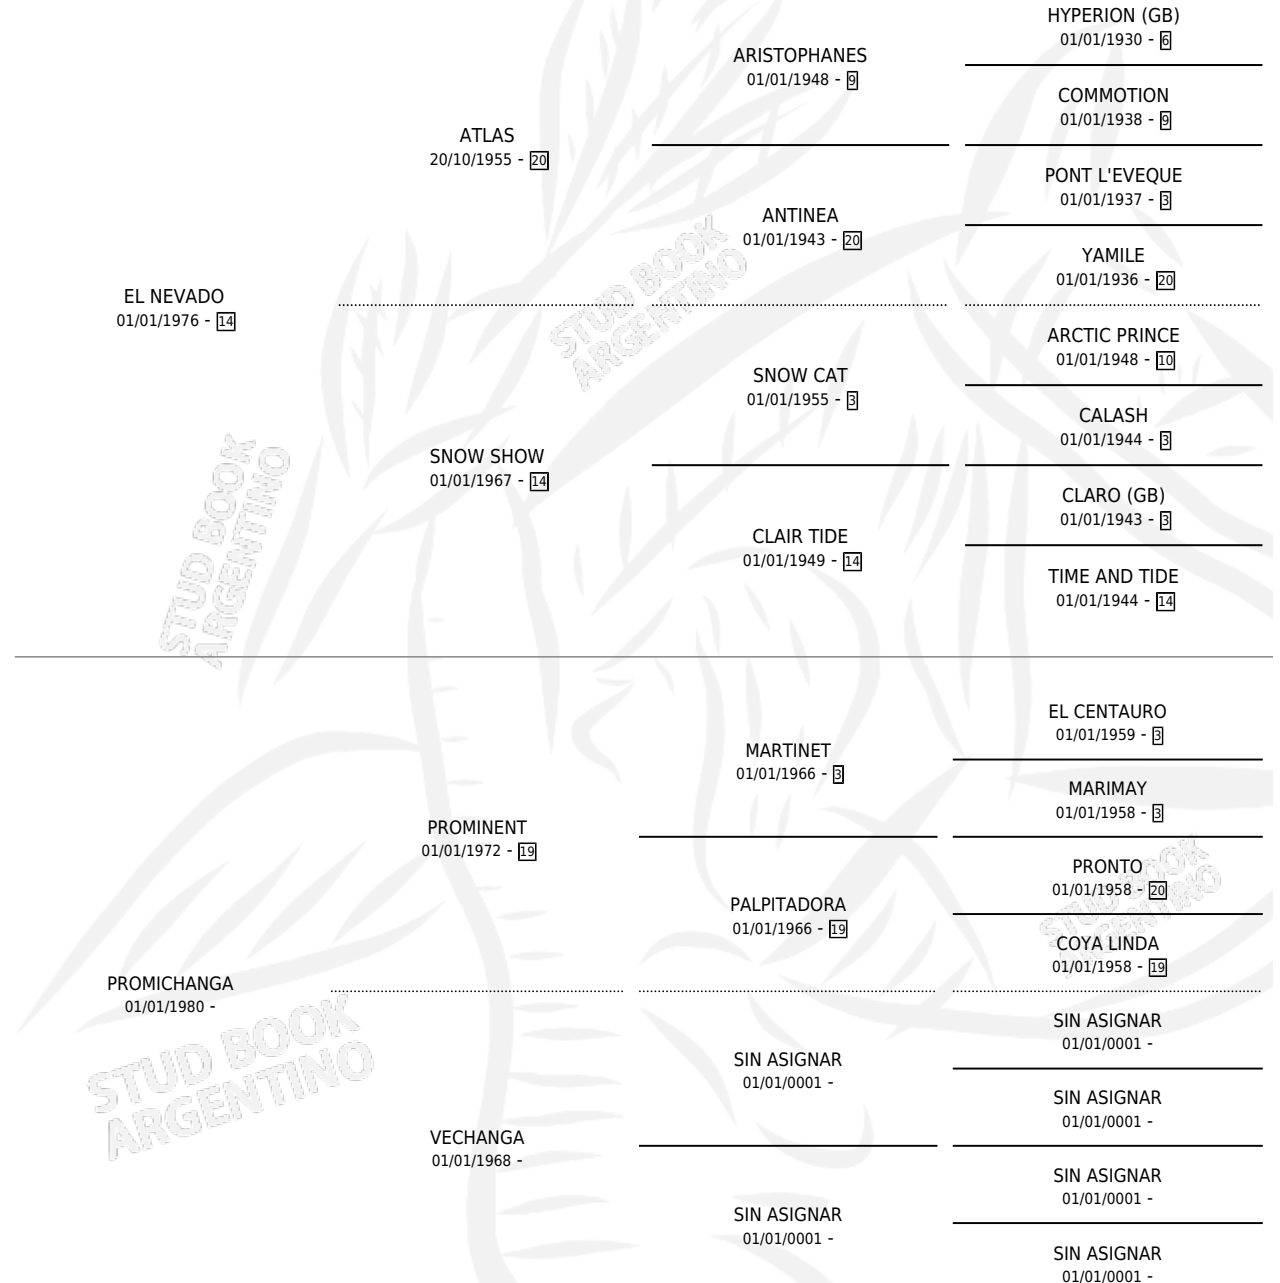

CANARIO NEVADO

por **EL NEVADO** y **PROMICHANGA** por **PROMINENT**

Argentina · Macho · Zaino Negro · SP · 08/11/1987
Familia · Volumen 33

ESTADO

TIPIFICACIÓN SANGUÍNEA	X
TIPIFICACIÓN POR ADN	X
PASAPORTE	X
IDENTIFICACIÓN POR MICROCHIP	X
REPRODUCTOR	X

Lugar de nacimiento: El Progresista

Criador: Budassi Emilio Angel

PEDIGREE

CAMPAÑA

Solo carreras oficiales de Argentina

POR EDAD

EDAD	CC	1°	2°	3°	4°	5°	NP	CLC	CLG	CLCG1	CLGG1	IMPORTE	GANANCIA / CC
4 AÑOS	7	0	0	0	0	0	7	0	0	0	0	\$0	\$0
6 AÑOS	6	0	0	2	1	0	3	0	0	0	0	\$0	\$0
TOTALES	13	0	0	2	1	0	10	0	0	0	0	\$0	\$0
%		0.0%	0.0%	15.4%	7.7%	0.0%	76.9%	0.0%	0.0%	0.0%	0.0%		