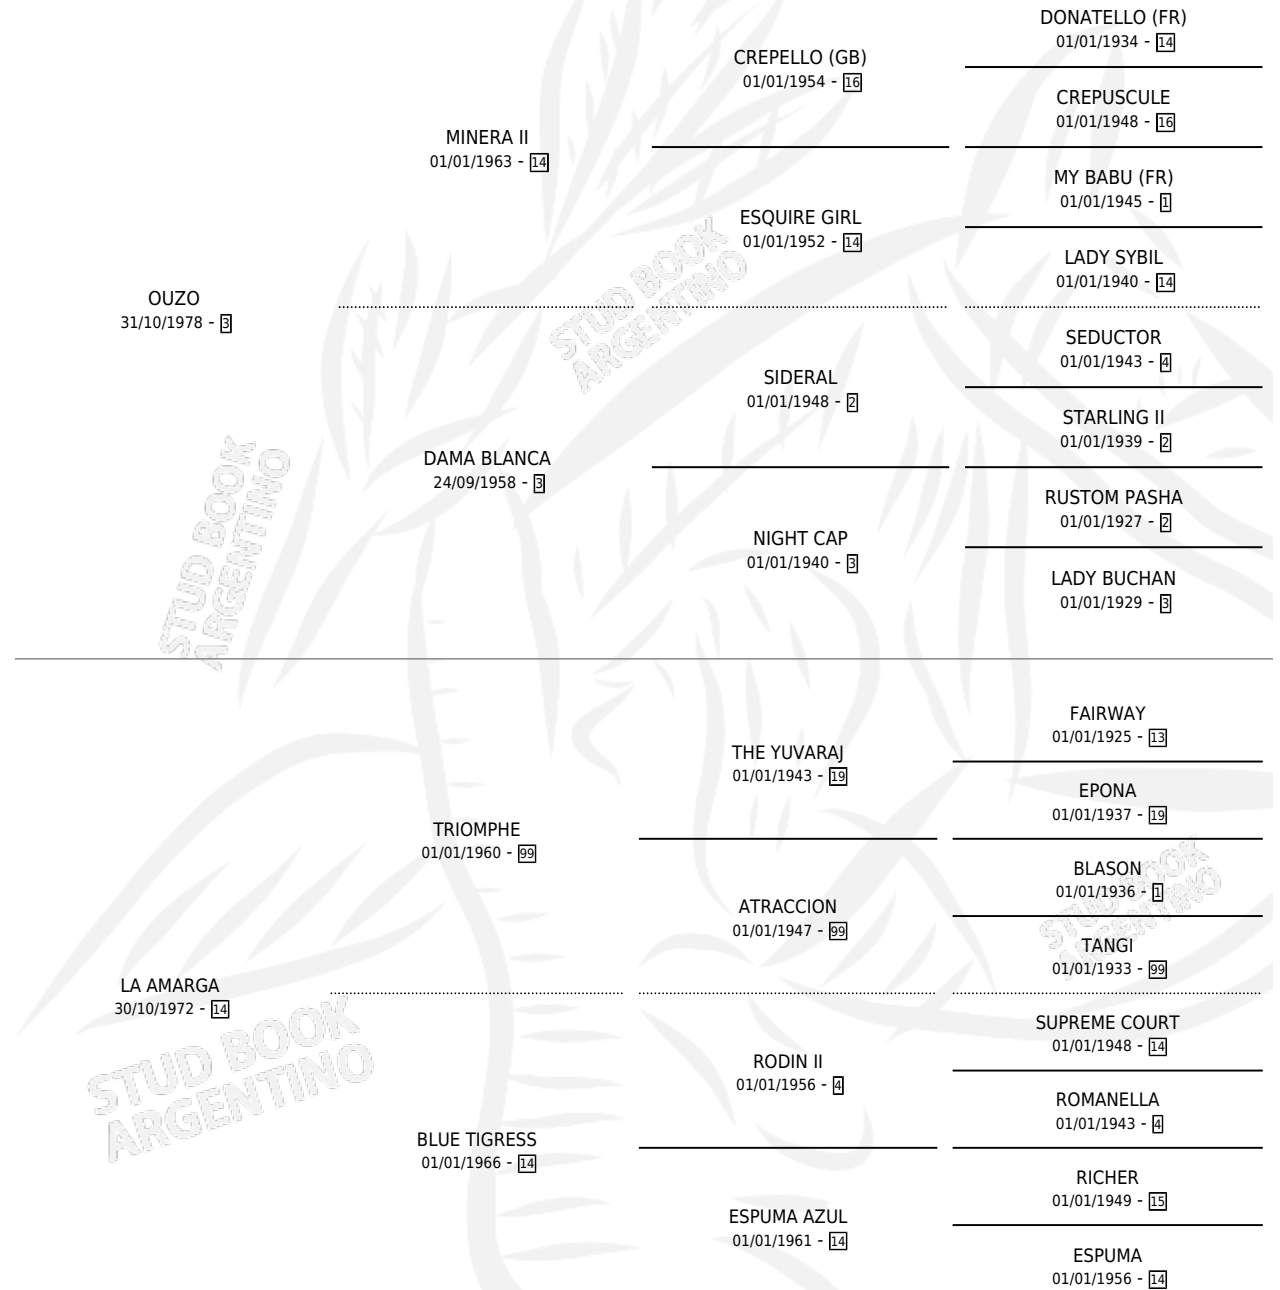

OSOBUCO

por OUZO y LA AMARGA por TRIOMPHE

Argentina · Macho · Zaino · SP · 20/11/1987
Familia 14-a · Volumen 33

ESTADO

TIPIFICACIÓN SANGUÍNEA	X
TIPIFICACIÓN POR ADN	X
PASAPORTE	X
IDENTIFICACIÓN POR MICROCHIP	X
REPRODUCTOR	X

Lugar de nacimiento: Alcira

Criador: Sin dato

PEDIGREE

OSOBUCO

Datos oficiales del Stud Book Argentino

Documento generado el 07/05/2026

studbook.org.ar