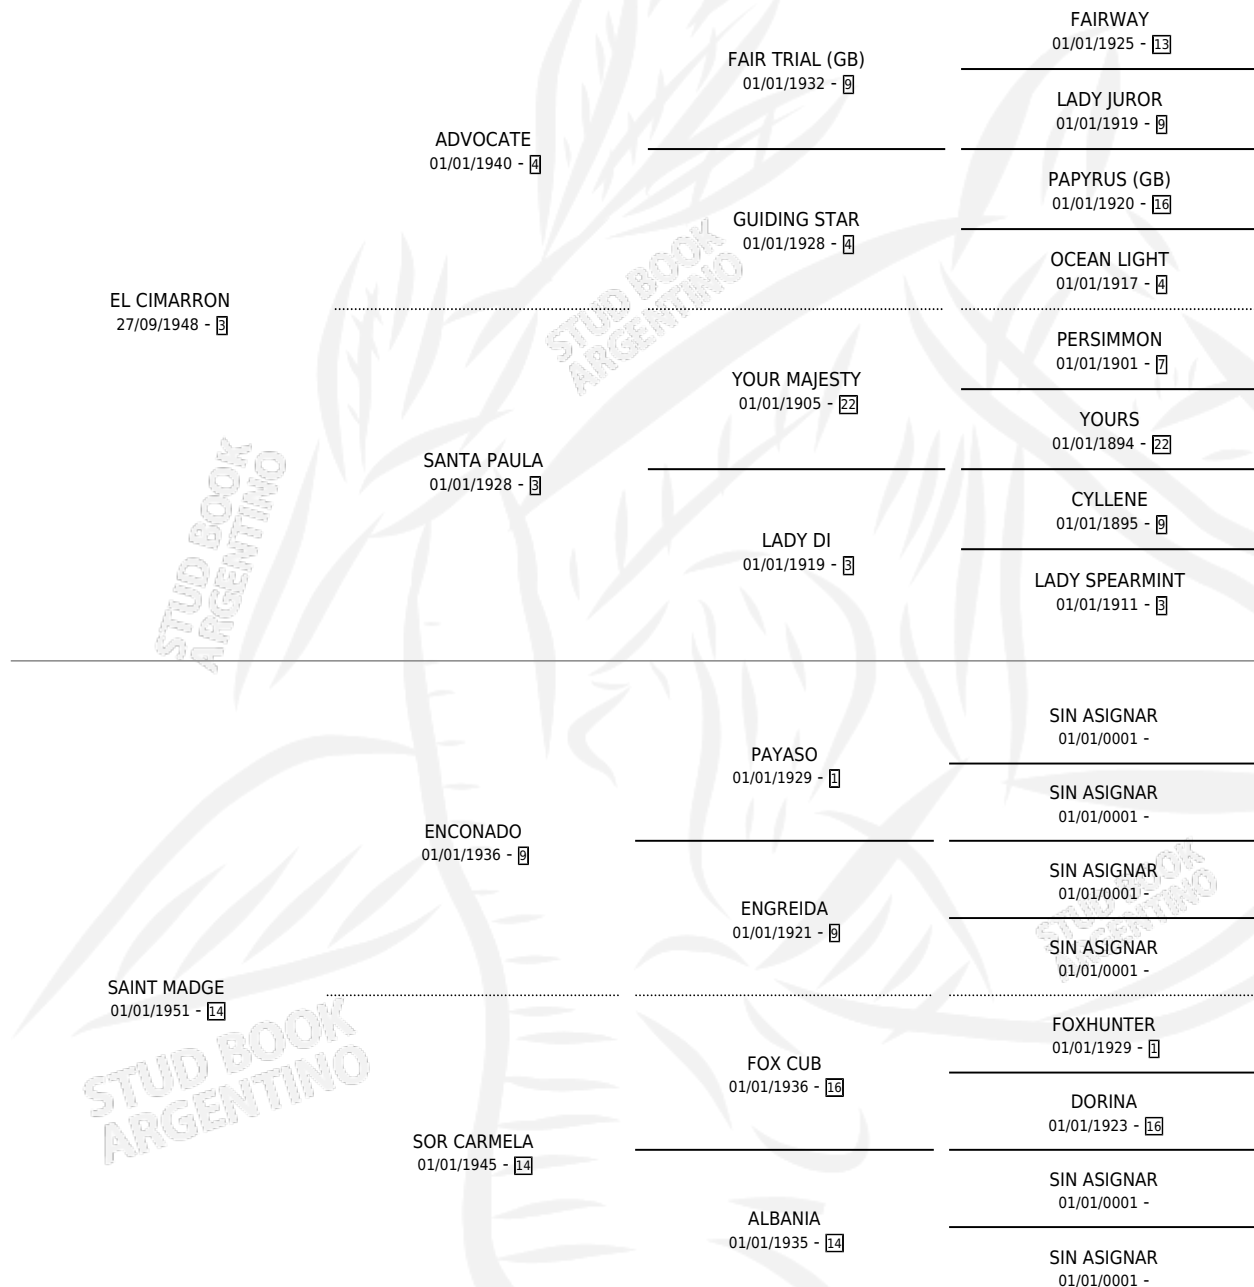

EL CENIZA

por **EL CIMARRON** y **SAINT MADGE** por **ENCONADO**

Argentina · Macho · Alazan · SP · 01/01/1956
Familia 14 · Volumen 22

ESTADO

TIPIFICACIÓN SANGUÍNEA	X
TIPIFICACIÓN POR ADN	X
PASAPORTE	X
IDENTIFICACIÓN POR MICROCHIP	X
REPRODUCTOR	✓

Lugar de nacimiento: Campo particular

Criador: Sin dato

~

HIJOS

	MACHOS	HEMBRAS
11 NACIERON	1	10
1 CORRIERON	1	0
1 GANARON	1	0
0 GANADORES CL	0 GANADORES GR	0 GANADORES G1

PEDIGREE

SERVICIOS PADRILLO

TEMPORADA	HARAS	SERVICIO	NAC.	EFFECTIVIDAD
0	IMPORTADO EN VIENTRE	2	2	100 %