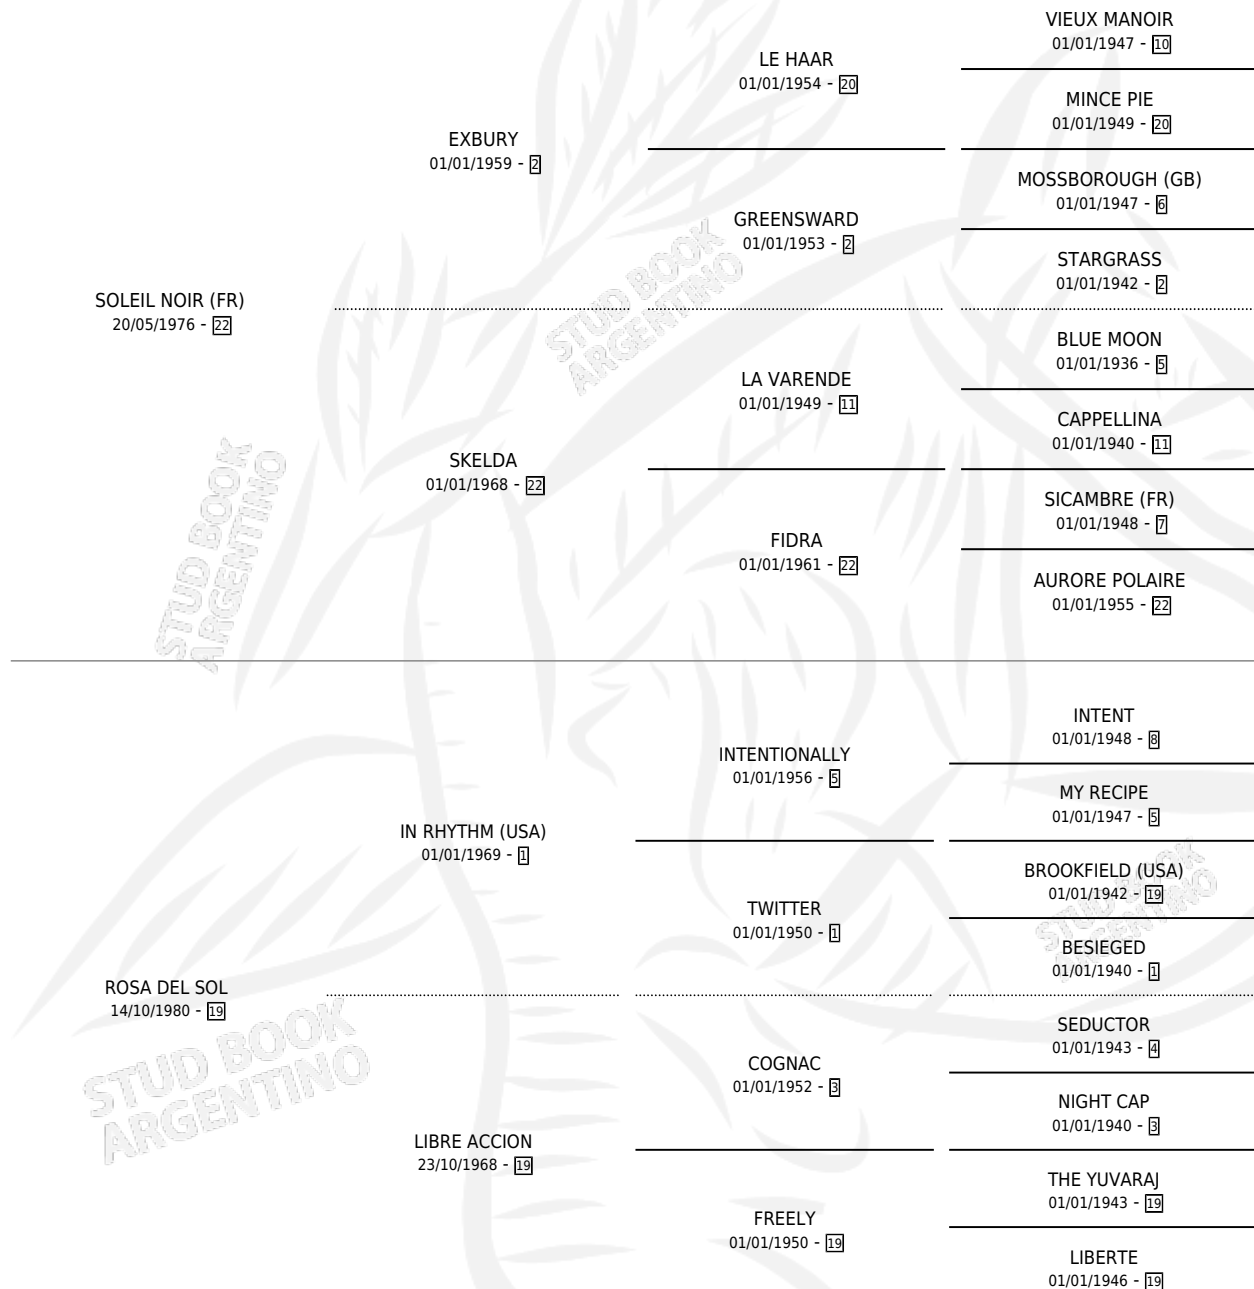

PAK

por SOLEIL NOIR (FR) y ROSA DEL SOL por IN RHYTHM (USA)

Argentina · Macho · Tordillo · SP · 18/10/1987
Familia 19 · Volumen 33

ESTADO

TIPIFICACIÓN SANGUÍNEA	X
TIPIFICACIÓN POR ADN	X
PASAPORTE	X
IDENTIFICACIÓN POR MICROCHIP	X
REPRODUCTOR	X

Lugar de nacimiento: Doña Agunalupa

Criador: Asociacion Cooperativa De Criadores De Caballos De Carrera

PEDIGREE

CAMPAÑA

Solo carreras oficiales de Argentina

POR EDAD

EDAD	CC	1°	2°	3°	4°	5°	NP	CLC	CLG	CLCG1	CLGG1	IMPORTE	GANANCIA / CC
3 AÑOS	2	0	0	0	0	0	2	0	0	0	0	\$0	\$0
4 AÑOS	1	0	0	1	0	0	0	0	0	0	0	\$0	\$0
5 AÑOS	3	1	0	0	0	1	1	0	0	0	0	\$0	\$0
6 AÑOS	2	0	0	0	0	0	2	1	0	0	0	\$0	\$0
9 AÑOS	2	0	0	0	0	0	2	0	0	0	0	\$0	\$0
TOTALES	10	1	0	1	0	1	7	1	0	0	0	\$0	\$0
%		10.0%	0.0%	10.0%	0.0%	10.0%	70.0%	10.0%	0.0%	0.0%	0.0%		