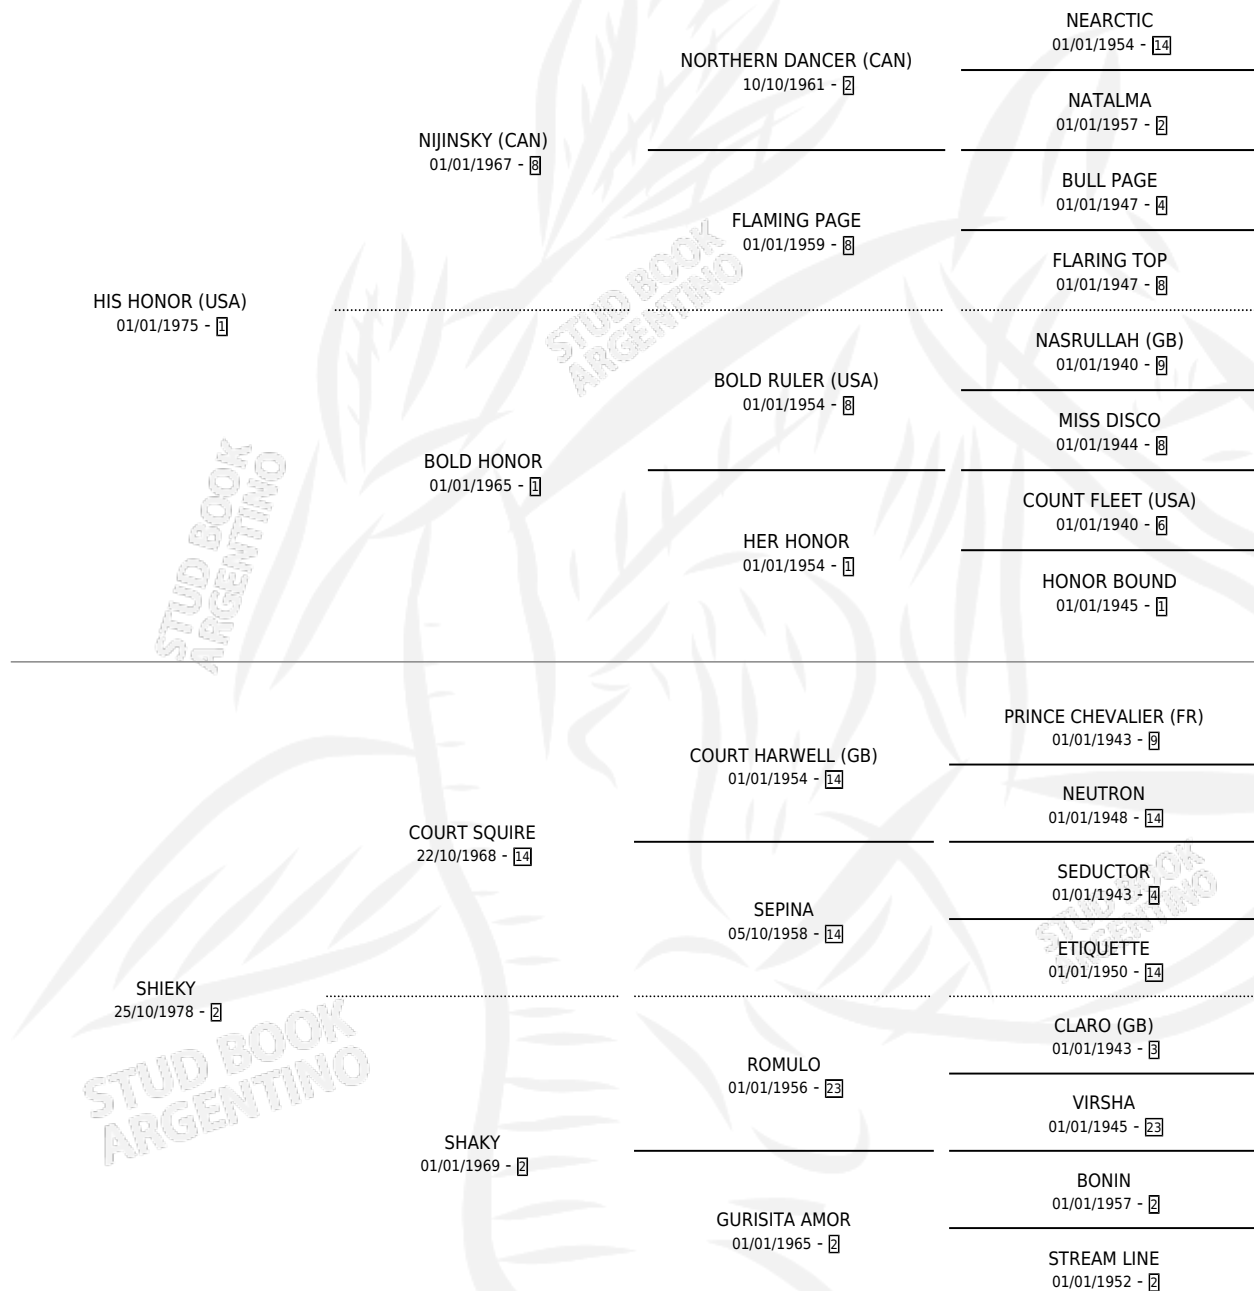

LADY PROSPECT

por HIS HONOR (USA) y SHIEKY por COURT SQUIRE

Argentina · Hembra · Zaino · SP · 30/11/1987
Familia 2-j · Volumen 33

ESTADO

TIPIFICACIÓN SANGUÍNEA	X
TIPIFICACIÓN POR ADN	X
PASAPORTE	X
IDENTIFICACIÓN POR MICROCHIP	X
REPRODUCTOR	X

Lugar de nacimiento: Vencedor

Criador: Sin dato

PEDIGREE

LADY PROSPECT

Datos oficiales del Stud Book Argentino

Documento generado el 10/05/2026

studbook.org.ar