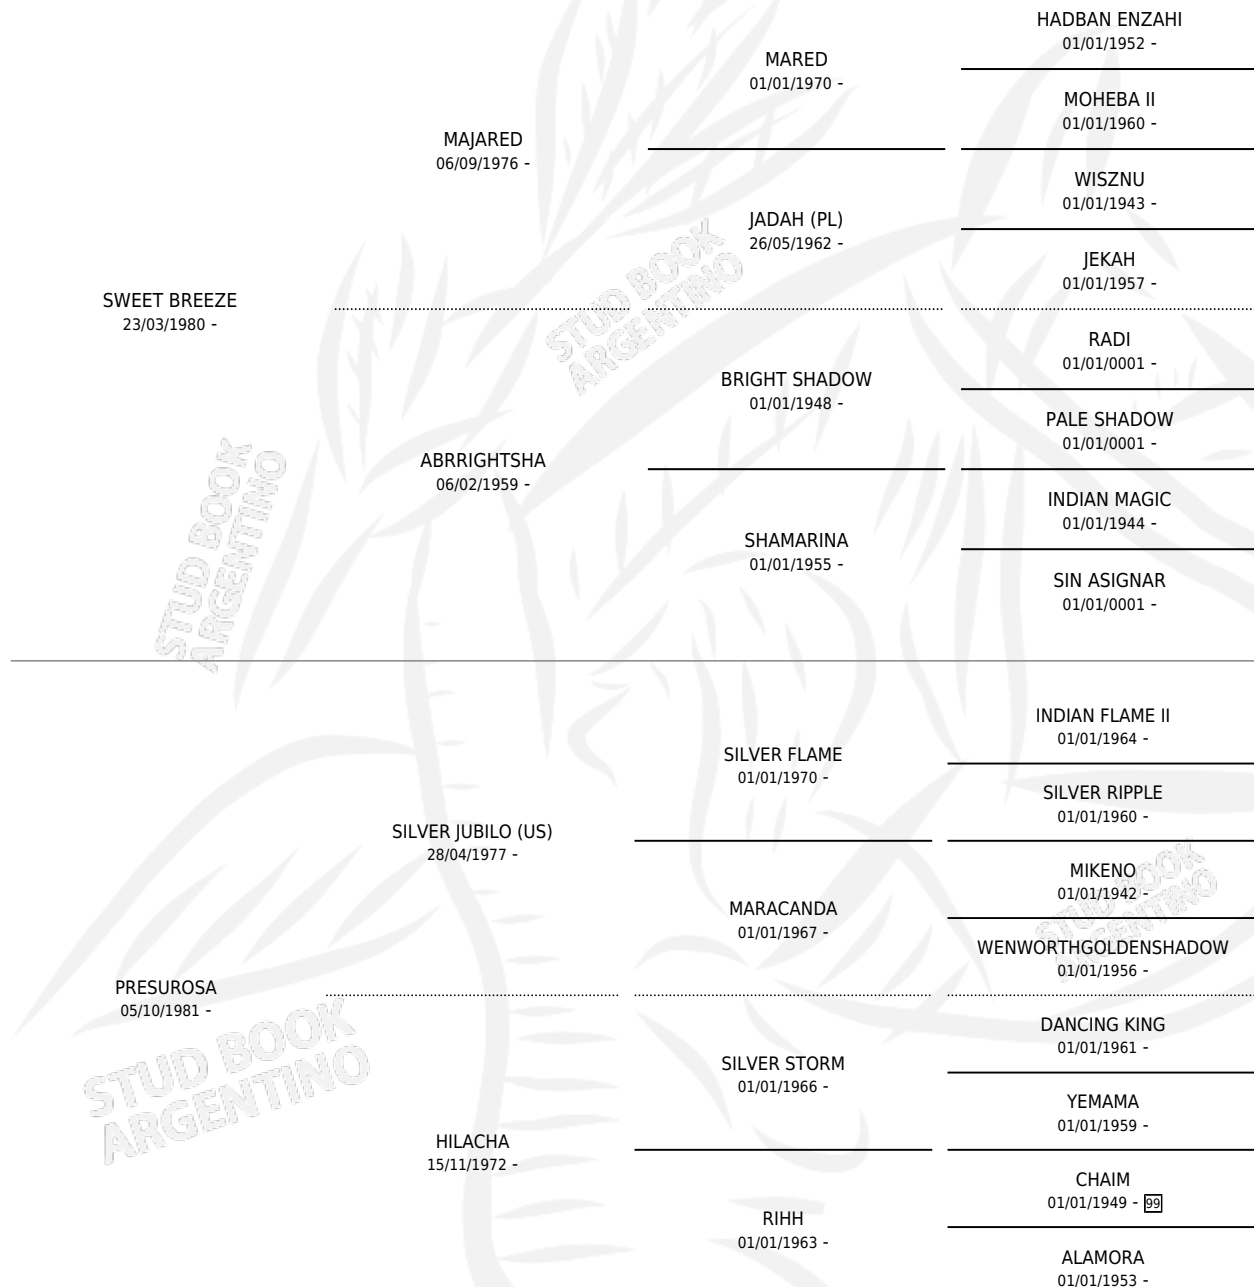

ZUHUR NAYMUN

por SWEET BREEZE y PRESUROSA por SILVER JUBILO (US)

Argentina · Macho · Tordillo · AP · 24/12/1987
Familia · Volumen 33

ESTADO

TIPIFICACIÓN SANGUÍNEA	X
TIPIFICACIÓN POR ADN	X
PASAPORTE	X
IDENTIFICACIÓN POR MICROCHIP	X
REPRODUCTOR	X

Lugar de nacimiento: La Florentina
Criador: Sin dato

PEDIGREE

ZUHUR NAYMUN

Datos oficiales del Stud Book Argentino

Documento generado el 11/05/2026

studbook.org.ar