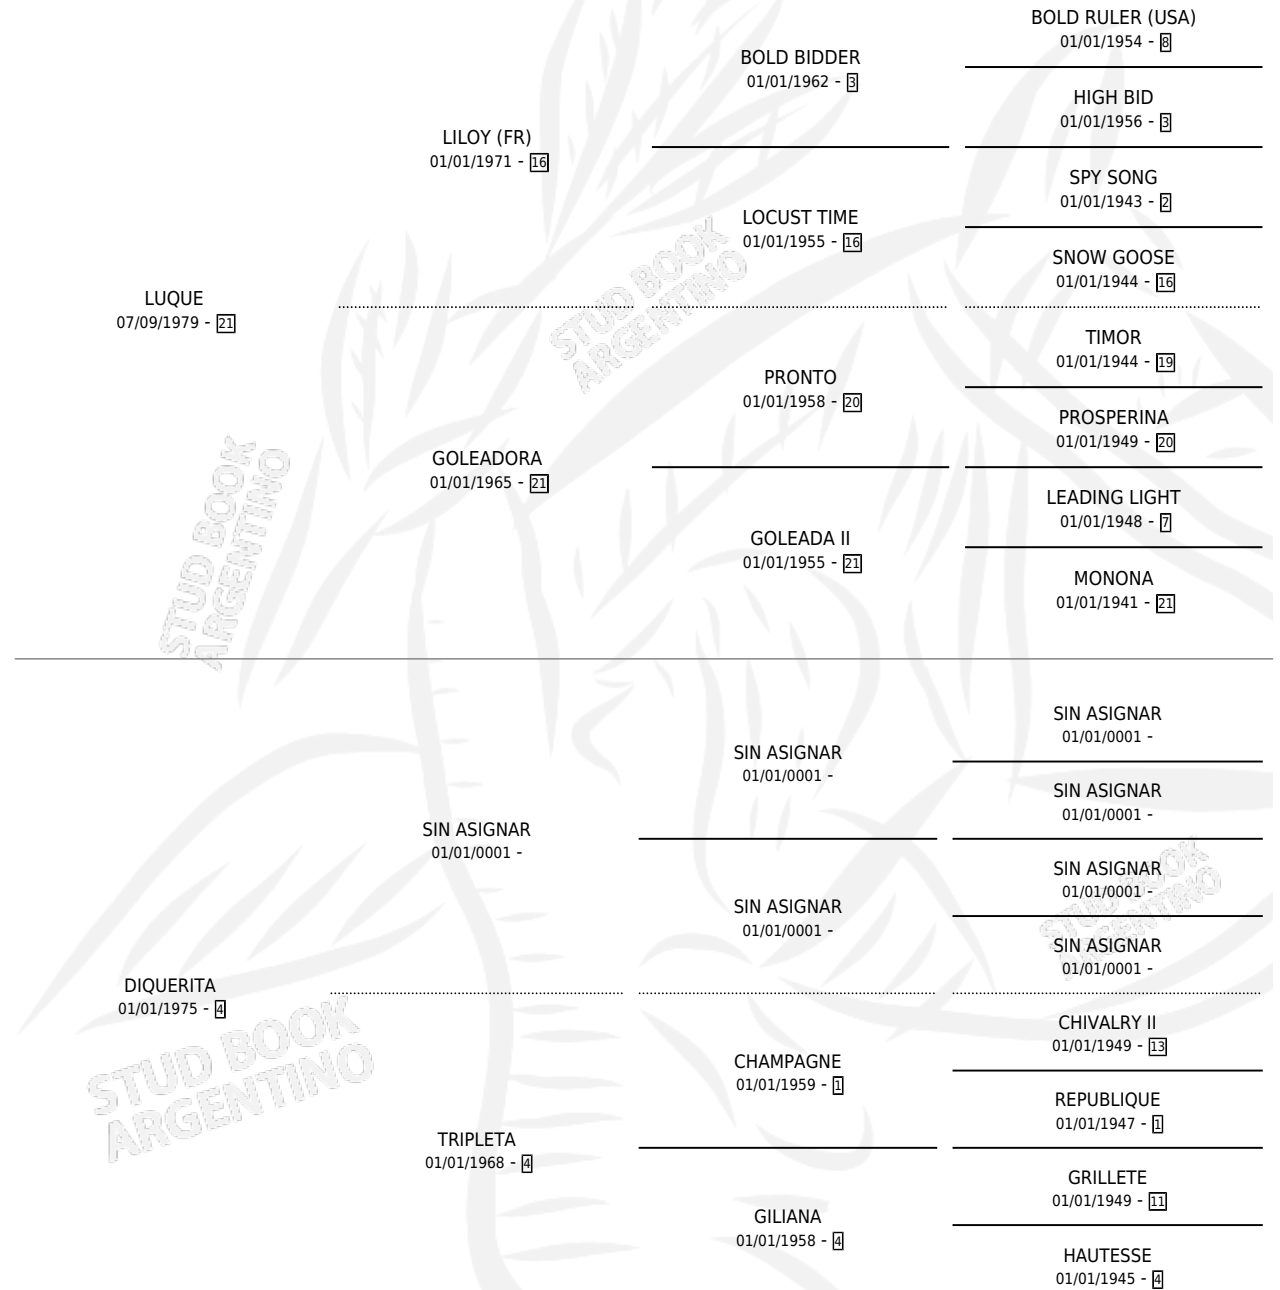

LOY AIQUE

por LUQUE y DIQUERITA por SIN ASIGNAR

Argentina · Macho · Zaino · SP · 16/11/1987
Familia 4-p · Volumen 33

ESTADO

TIPIFICACIÓN SANGUÍNEA	X
TIPIFICACIÓN POR ADN	X
PASAPORTE	X
IDENTIFICACIÓN POR MICROCHIP	X
REPRODUCTOR	X

Lugar de nacimiento: Coronel Suarez

Criador: Sin dato

PEDIGREE

LOY AIQUE

Datos oficiales del Stud Book Argentino

Documento generado el 06/05/2026

studbook.org.ar